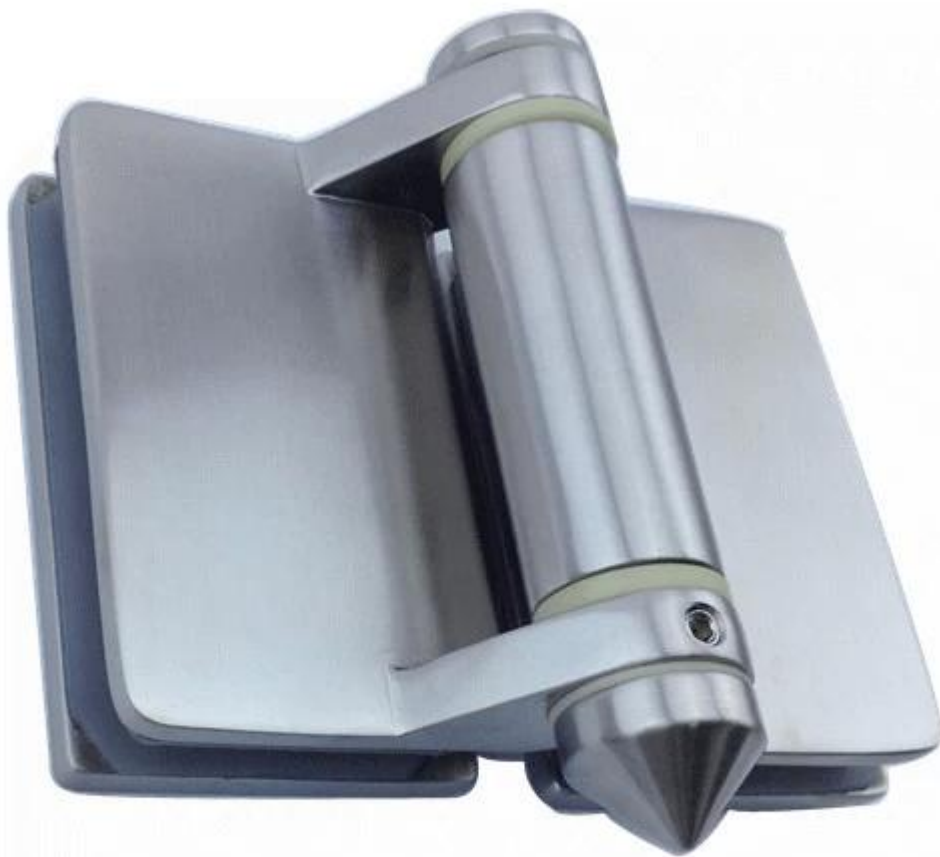

χύτευση γυαλιού με γυαλί μεντεσέ για το γυαλί
πύλη

μοντέλο. Δεν .: G-G2 (χύτευση γυαλιού με γυαλί
hiKIE)

υλικό: από ανοξείδωτο χάλυβα 316

φινίρισμα: καθρέφτη ή σατέν γυαλισμένο

για το πάχος πύλη γυαλί: 8mm