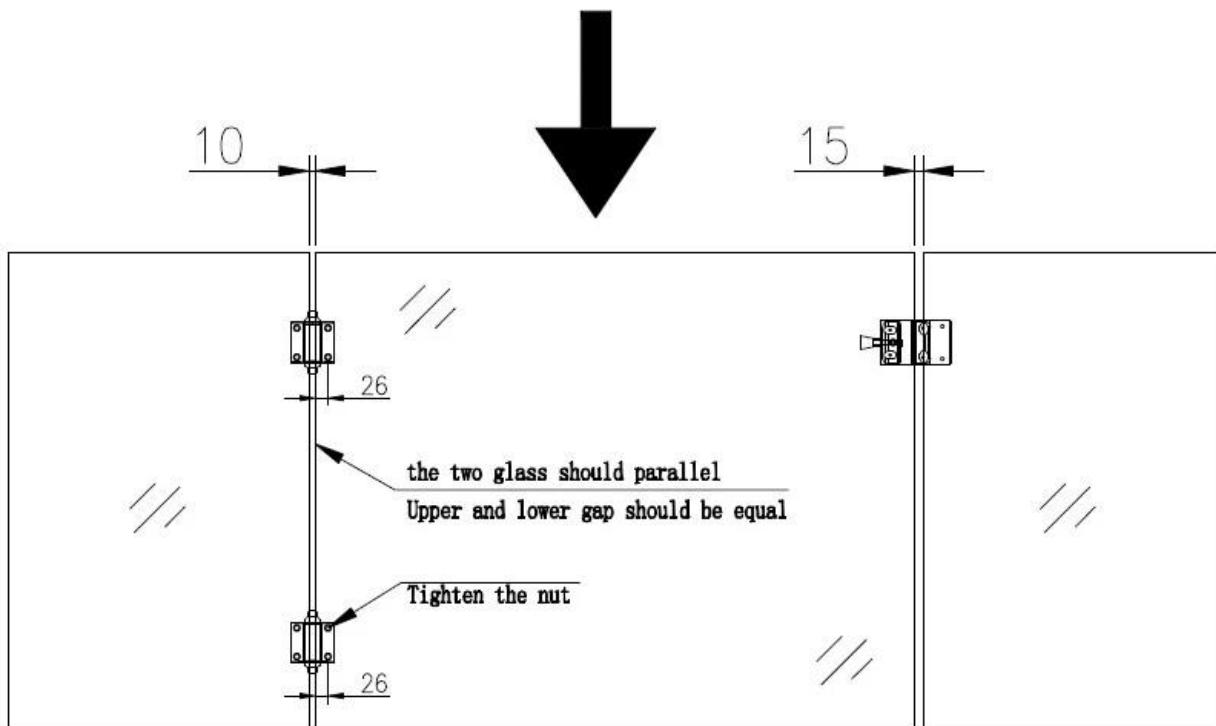

- 2 X Φλάντζα
- 4 X Υποβαθμίσεως Καουτσούκ
- 4 X M6 Βίδες

G-G1 Μεντεσές Τεχνικό Πληροφορίες:

Γυαλί Να Πύλη Κενό Με 18mm Κοστούμια 8/ 10/12mm toughened glass gate, will fit onto 10/12mm fixed glass

1 Γυαλί Να γυαλί μεντεσέ με 2 ΒΙΔΕΣ GAP 42 mm

Πισίνα Πύλη Γυαλί Πάνελ Τρύπα - 20mm στον γυαλί άκρη, 42 χιλιοστά χώρια.

Γυαλί Να Πύλη Κενό Με 18mm Κοστούμια 8/ 10/12mm σκληρυμένη γυαλί πύλη

παρακαλώ κατεβάστε το από εδώ για το τεχνικό σχέδιο: