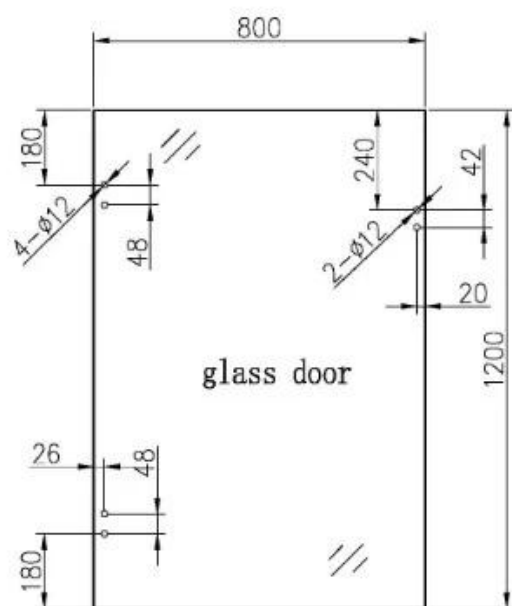

- 2 X Φλάντζα
- 4 X Υποβαθμίσεως Καουτσούκ
- 4 X M6 Βίδες

G-G1 Μεντεσές Τεχνικό Πληροφορίες:

Γυαλί Να Πύλη Κενό Με 18mm Κοστούμια 8/ 10/12mm toughened glass gate, will fit onto 10/12mm fixed glass

1 Γυαλί Να γυαλί μεντεσέ με 2 ΒΙΔΕΣ GAP 42 mm

Πισίνα Πύλη Γυαλί Πάνελ Τρύπα - 20mm στον γυαλί άκρη, 42 χιλιοστά χώρια.

Γυαλί Να Πύλη Κενό Με 18mm Κοστούμια 8/ 10/12mm σκληρυμένη γυαλί πύλη

παρακαλώ κατεβάστε το από εδώ για το τεχνικό σχέδιο:

Για Γυαλί Pool Πύλη Μεντεσές & Amp? Εγκατάσταση, Παρακαλούμε Δείτε Κάτω Vedio Σύνδεσμο:
<https://www.youtube.com/watch?v=DKZIF0cAt1M>