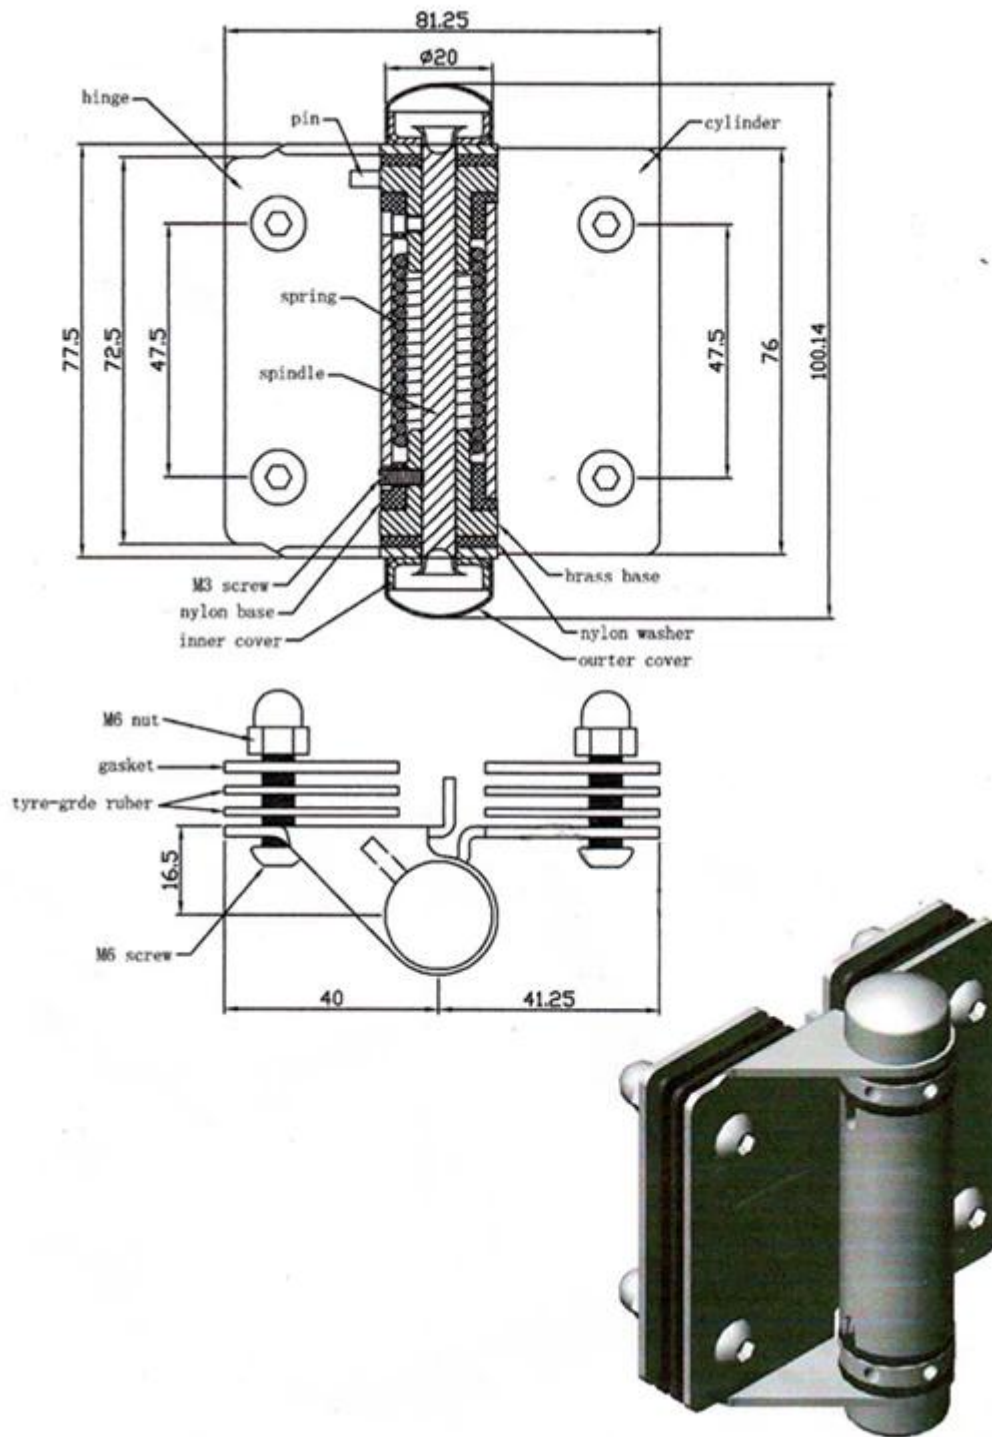

G-G1 & nbsp? Μεντεσέδων & nbsp? Εξαρτήματα & nbsp? Περιλαμβάνεται & nbsp? Όπως & nbsp? Εξής:

- 1 & nbsp? X & nbsp? Μεντεσέ
- 1 & nbsp? X & nbsp? Pin
- 4 & nbsp? X & nbsp? Κύλινδρο
- 2 & nbsp? X & nbsp? Άνοιξη
- 1 & nbsp? X & nbsp? Ατράκτου
- 1 & nbsp? X & nbsp? M3 & nbsp? Βίδα
- 4 & nbsp? X & nbsp? Νάιλον & nbsp? Βάσης
- 2 & nbsp? X & nbsp? Εσωτερικό & nbsp? Κάλυμμα
- 4 & nbsp? X & nbsp? Ορείχαλκο & nbsp? Βάσης
- 2 & nbsp? X & nbsp? Νάιλον & nbsp? Πλυντήριο
- 2 & nbsp? X & nbsp? Εξωτερική & nbsp? Κάλυμμα
- 4 & nbsp? X & nbsp? M6 & nbsp? Παξιμάδι