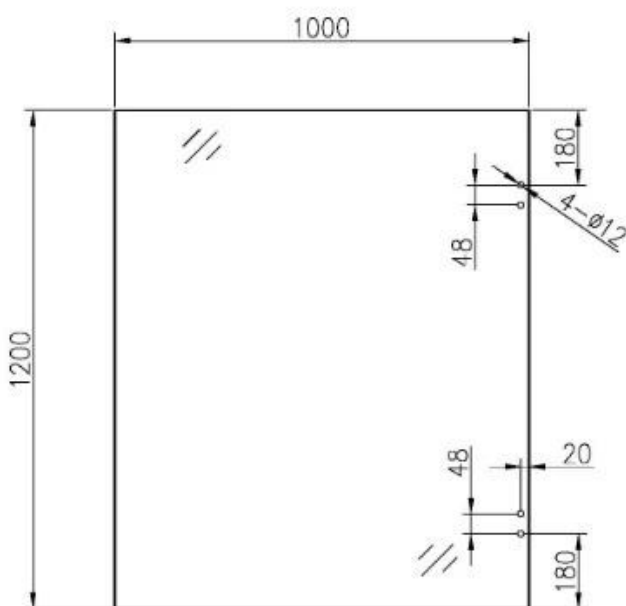

- 2 X Φλάντζα
- 4 X Υποβαθμίσεως Καουτσούκ
- 4 X M6 Βίδες

G-G1 Μεντεσές Τεχνικό Πληροφορίες:

Γυαλί Να Πύλη Κενό Με 18mm Κοστούμια 8/ 10/12mm toughened glass gate, will fit onto 10/12mm fixed glass

1 Γυαλί Να γυαλί μεντεσέ με 2 ΒΙΔΕΣ GAP 42 mm

Πισίνα Πύλη Γυαλί Πάνελ Τρύπα - 20mm στον γυαλί άκρη, 42 χιλιοστά χώρια.

Γυαλί Να Πύλη Κενό Με 18mm Κοστούμια 8/ 10/12mm σκληρυμένη γυαλί πύλη

παρακαλώ κατεβάστε το από εδώ για το τεχνικό σχέδιο: