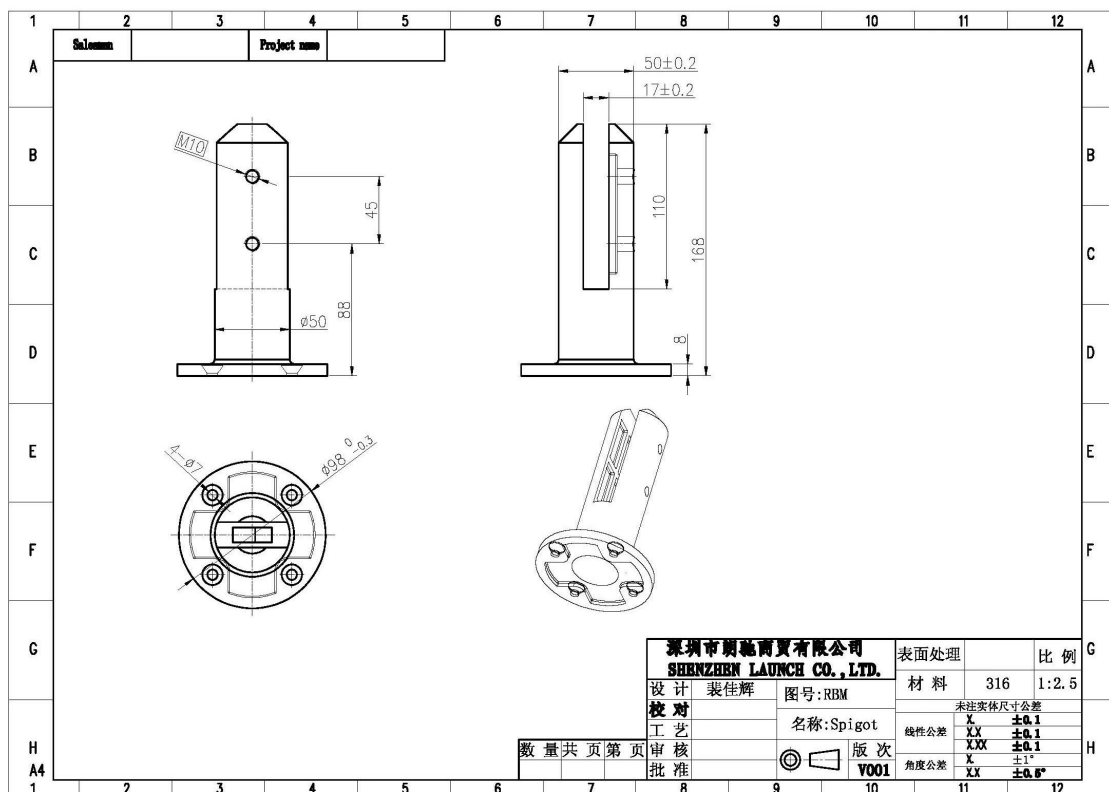

Παρακάτω είναι λεπτομερείς πληροφορίες για μας **στρογγυλό τύπο πείρου κατάστρωμα** , Μοντέλο όχι. ΔΒΔ

Ματεριάλ διαθέσιμο	316 / 316L / διπλής όψης από ανοξείδωτο χάλυβα 2205
Επιφάνεια	Στιλπνό ή σατινέ
Λεπτομέρειες συσκευασίας	1 τεμ τάπα κατάστρωμα σε ένα μικρό άσπρο κουτί, 10 τεμ σε ένα χαρτοκιβώτιο
Γυαλί πάχους πρότεινε	8 χιλιοστά έως 13,52 χιλιοστά
Τιμή μονάδας	USD 20 --- USD 30

Διαστάσεις για γύρο κατάστρωμα τάπα ΔΒΔ

Φωτογραφίες για γύρο κατάστρωμα τάπα ΔΒΔ

Φωτογραφία Εγκατάσταση γύρο κάνουλα κατάστρωμα στο μπαλκόνι:

Deck τάπα εγκατασταθεί γύρω από τις πισίνες:

Έχουμε, επίσης, κάνουλες κατάστρωμα τετράγωνο τύπου, όπως παρακάτω: