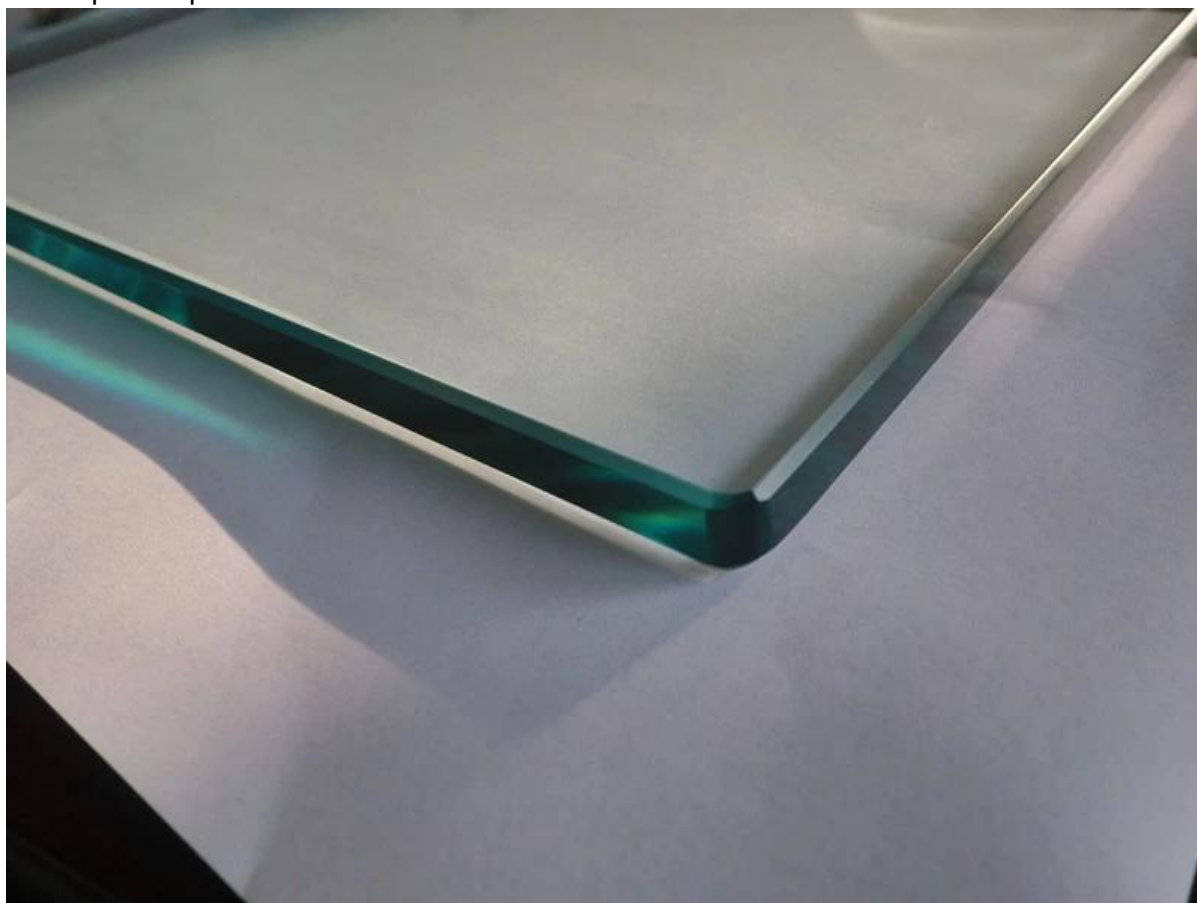

1/2 "frameless συστήματα φράχτη πισίνα του γυαλιού περιλαμβάνει tailor-made γυαλί πάνελ και ανοξείδωτο χάλυβα μίνι μετά, άρθρωση γυαλί και μάνταλο για γυάλινη πόρτα.

Ανοξείδωτο χάλυβα μίνι θέση μπορεί να είναι τόσο πλάκα βάσης και πυρήνα τύπου τρυπάνι για μπετόν και ξύλο καταστρώματα, διατίθεται σε βουρτσισμένο φινίρισμα και καθρέφτη.

Όλες οι υαλοπίνακες είναι με γωνία ασφαλείας, κομμένα σε μεγέθη.

Εμφάνιση προϊόντων

1.tempered γυαλί

2.mini θέση

### βάση τύπου πλάκας

Βαθμός SS316 πλατεία πλάκα βάσης γυάλινη τάπα για εργοστασίων μπαλκόνι Κίνας, η Κίνα τετράγωνο γυάλινο κάνουλα με πλάκα κάλυψης για περίφραξη πισίνας

**mirror finish glass spigot square**