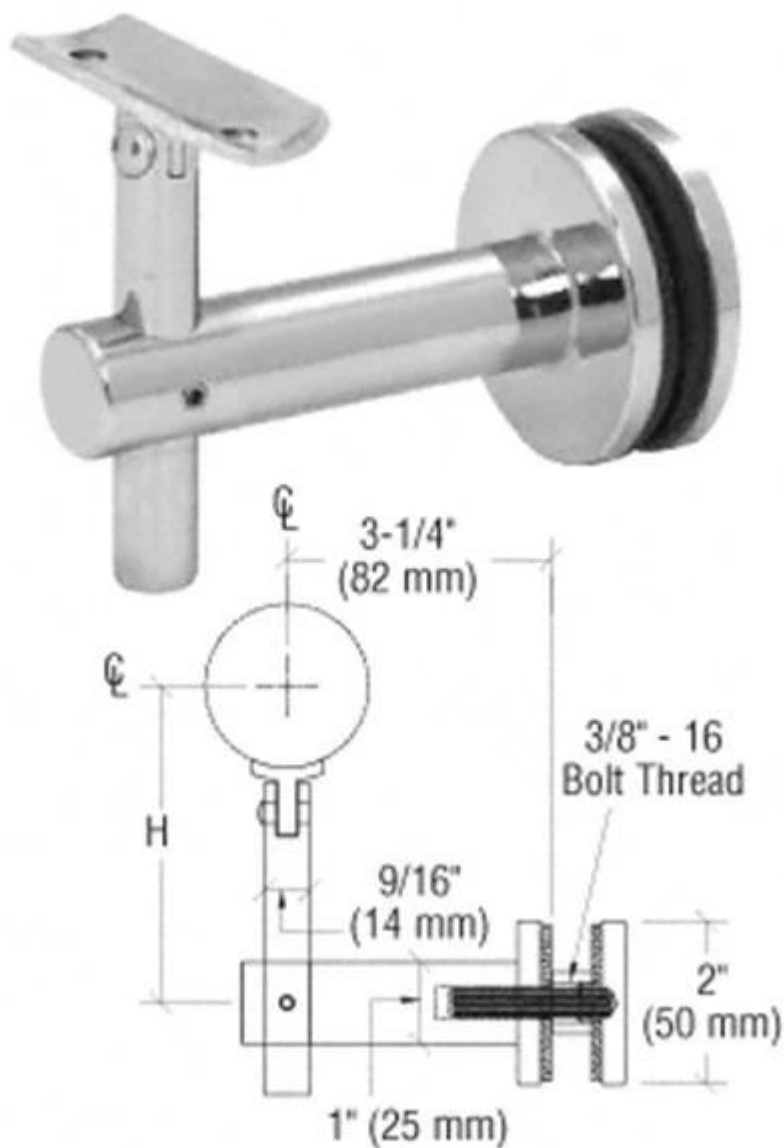

Κίνα ρυθμιζόμενα γυάλινα 12 χιλιοστών από ανοξείδωτο ατσάλι για να κουπαστή στήριγμα είναι κατασκευασμένο από ανοξείδωτο ατσάλι 304 και 316 υλικό για να ταιριάζει εσωτερική και εξωτερική χρήση. Το στήριγμα χρησιμοποιείται ευρέως για κρατώντας το γυαλί και πάνω κουπαστή της σκάλας και μπαλκόνι. Είναι ρυθμιζόμενο για να σας ικανοποιήσουν τις ανάγκες.

Δείτε το προϊόν:  
γυαλί σχεδίασης βραχίονα

Βραχίονα 1.glass σε ένα καθρέφτη

Βραχίονα 2.glass σε σατινέ φινίρισμα

3.project pic του βραχίονα γυαλί  
για υπαίθρια στάδια, πλατεία κορυφή κουπαστή

στήριγμα για τη στήριξη γύρο κορυφή κουπαστή