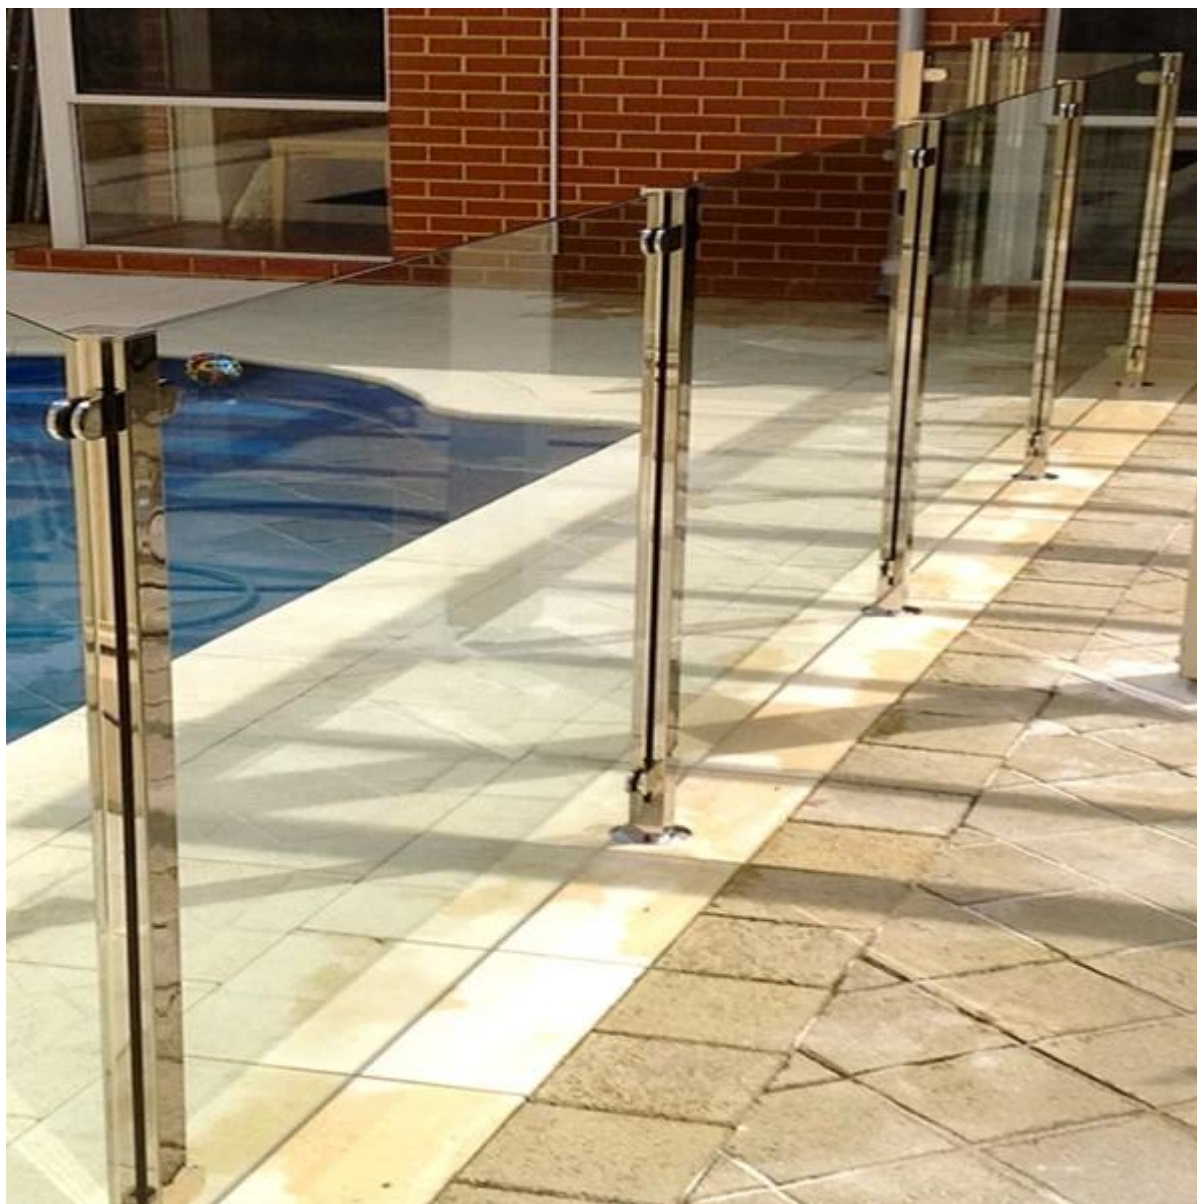

Παρουσίαση Προϊόντος:

Modle No: T806

[Κίνα κιγκλίδωμα συρματόσχοινο για σκάλα, Κίνα ανοξείδωτο χαλύβδινο σύρμα εντατήρα σχοινί για το μπαλκόνι](#)

cable railing T806

wire rope railing system

Model No: T803

[ανοξείδωτο χάλυβα εσωτερική σύρμα σύστημα κινγκλίδωμα σχοινί για το σχεδιασμό σκάλα, inox304 / 316 καλώδιο κινγκλίδωμα με καλώδιο τανυστής για σκάλα και μπαλκόνι](#)

διαφορετικά σχέδια για την επιλογή σας

Άλλες σχεδιασμό κιγκλίδωμα

[ανοξείδωτο χάλυβα κουπαστή με σταυρό κατασκευαστής Κίνα bar πλήρωσης για σκάλα](#)

stainless steel handrail with cross bar

[Κίνα τις συναρμολογήσεις γυαλιού κιγκλιδωμάτων για το μπαλκόνι και σκάλα,](#)
[Κίνα από αξεσουάρ από γυαλί κιγκλίδωμα για πισίνα φράχτη](#)

glass balustrade with standoff