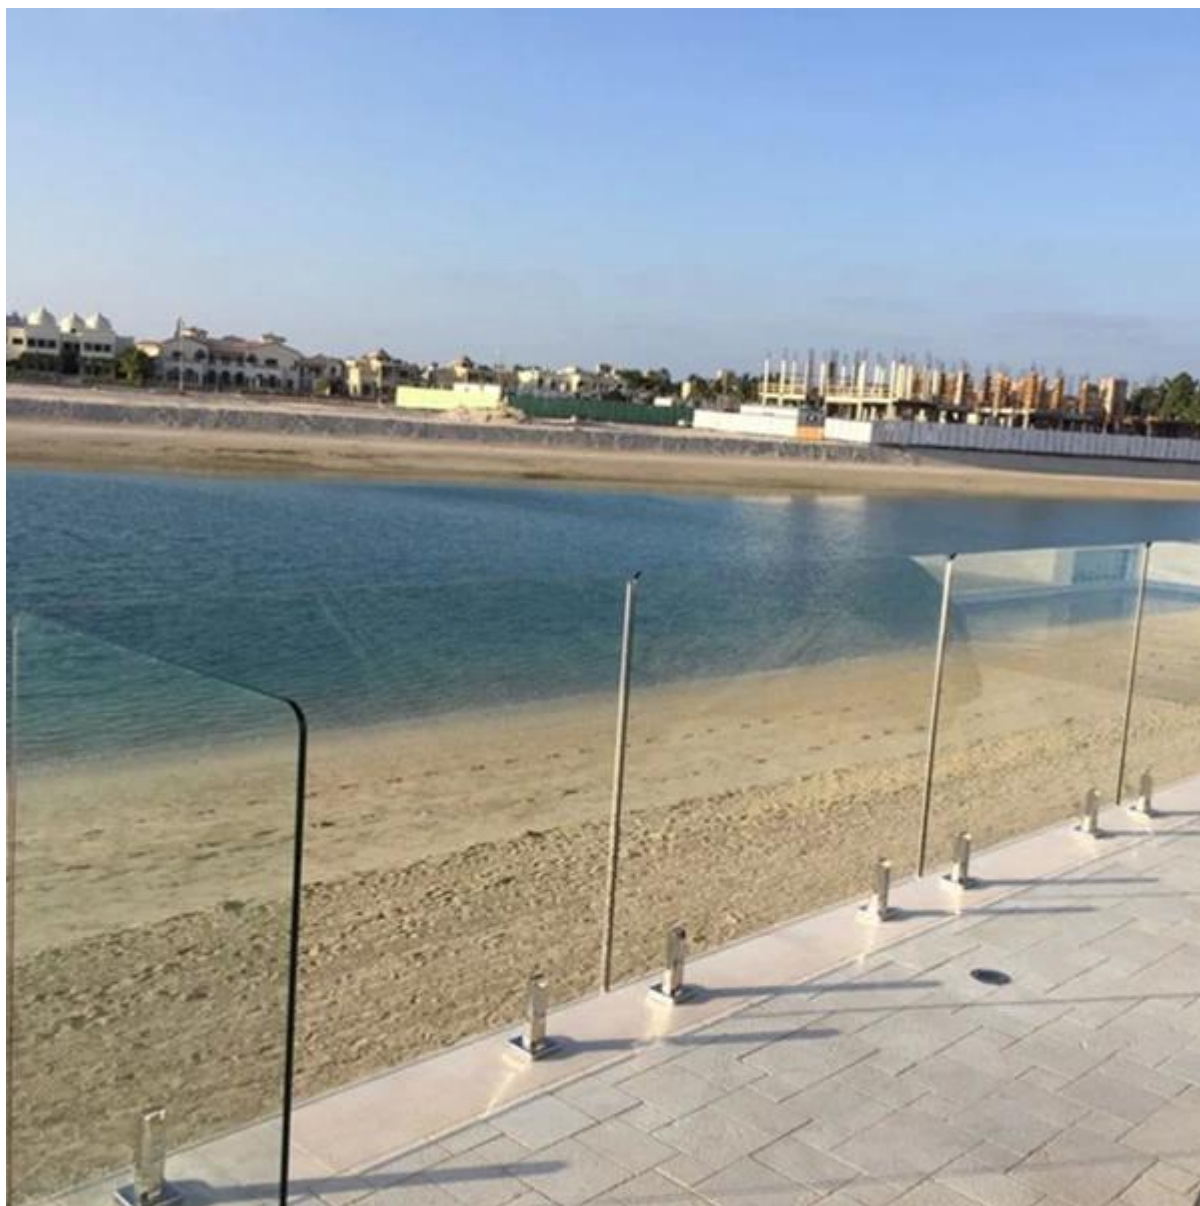

Είναι εύκολο για την εγκατάσταση και μηδενικό κόστος συντήρησης.

Λεπτομέρειες:

1.net βάρος: 2.1kg

Περιλαμβάνονται δαχτυλίδι 2.cover

3.glass πάχος: 3/8 "-1/2"

Τύπος 4.friction

5.dimension: 50mm \* 168 χιλιοστών υψηλής

Εμφάνιση προϊόντων

1.brushed σφιγκτήρα γυαλί

2.mirror γυαλί φινίρισμα σφιγκτήρα

3. έργο παράσταση  
για πισίνα περίφραξη

για το μπαλκόνι

square slotted pipe

4. Άλλα σχέδια του σφιγκτήρα γυαλί  
[στρογγυλή πλάκα βάσης γυάλινη τάπα](#)