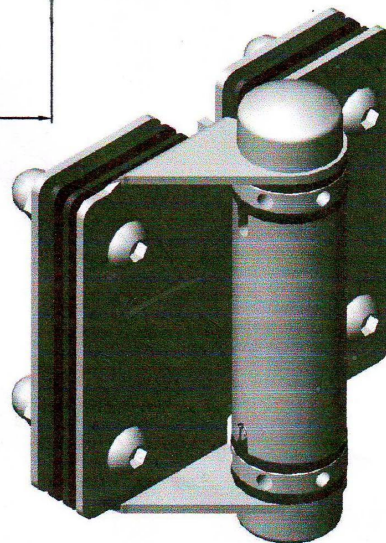

εμφάνιση του προϊόντος:
καθρέφτης φινίρισμα