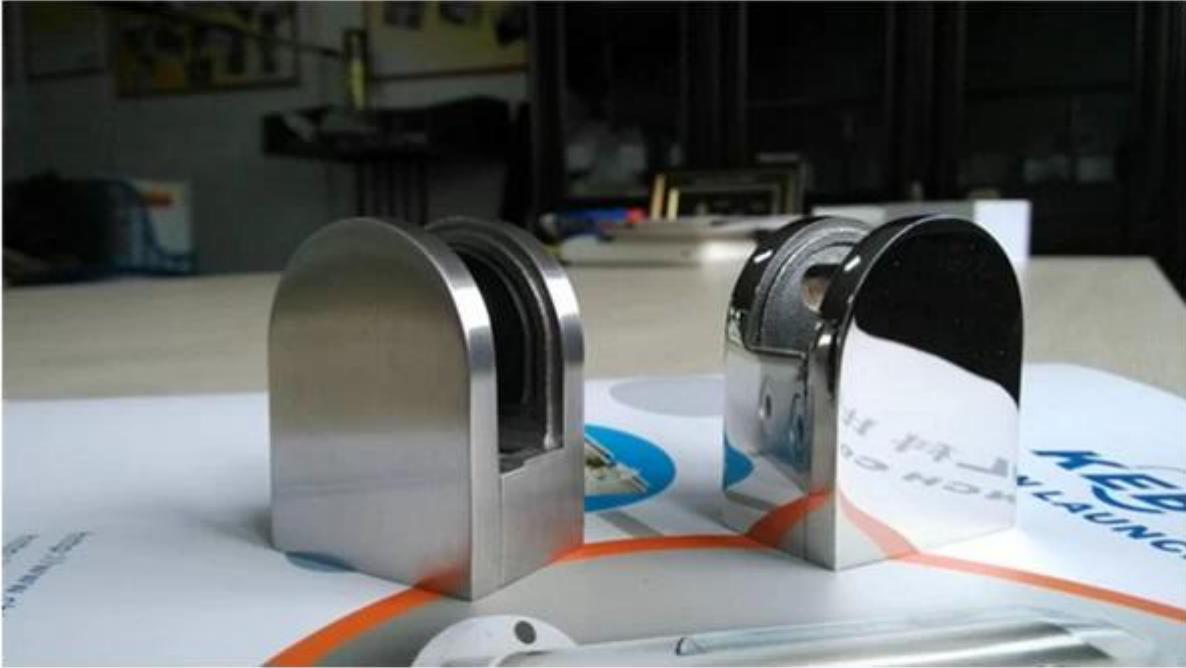

1.square σφιγκτήρα γυαλί

[ανοξείδωτο χάλυβα τετράγωνο γυαλί τύπου σφιγκτήρα για σκάλα, από ανοξείδωτο χάλυβα σφιγκτήρα γυαλί με επίπεδη βάση για το μπαλκόνι κουπαστή](#)

G102

2.Δ γυαλί σφιγκτήρα επίπεδη βάση και στρογγυλή βάση από βουρτσισμένο και καθρέφτη φινίρισμα
Σφιγκτήρα D γυαλί είναι πολύ popluar από ανοξείδωτο χάλυβα σύστημα γυάλινη
κουπαστή και χρησιμοποιείται συνήθως για την σκάλα και μπαλκόνι σχεδιασμού

glass clamp mirror finish

στρογγυλή βάση

[Κίνα γυαλί σφιγκτήρα 1/2 & amp? quot?, καλής ποιότητας 316 ανοξείδωτο χάλυβα γύρο σφιγκτήρα μετά από γυαλί, κουπαστή σκάλας μετά από γυαλί σφιγκτήρα](#)

πίε συσκευασίας