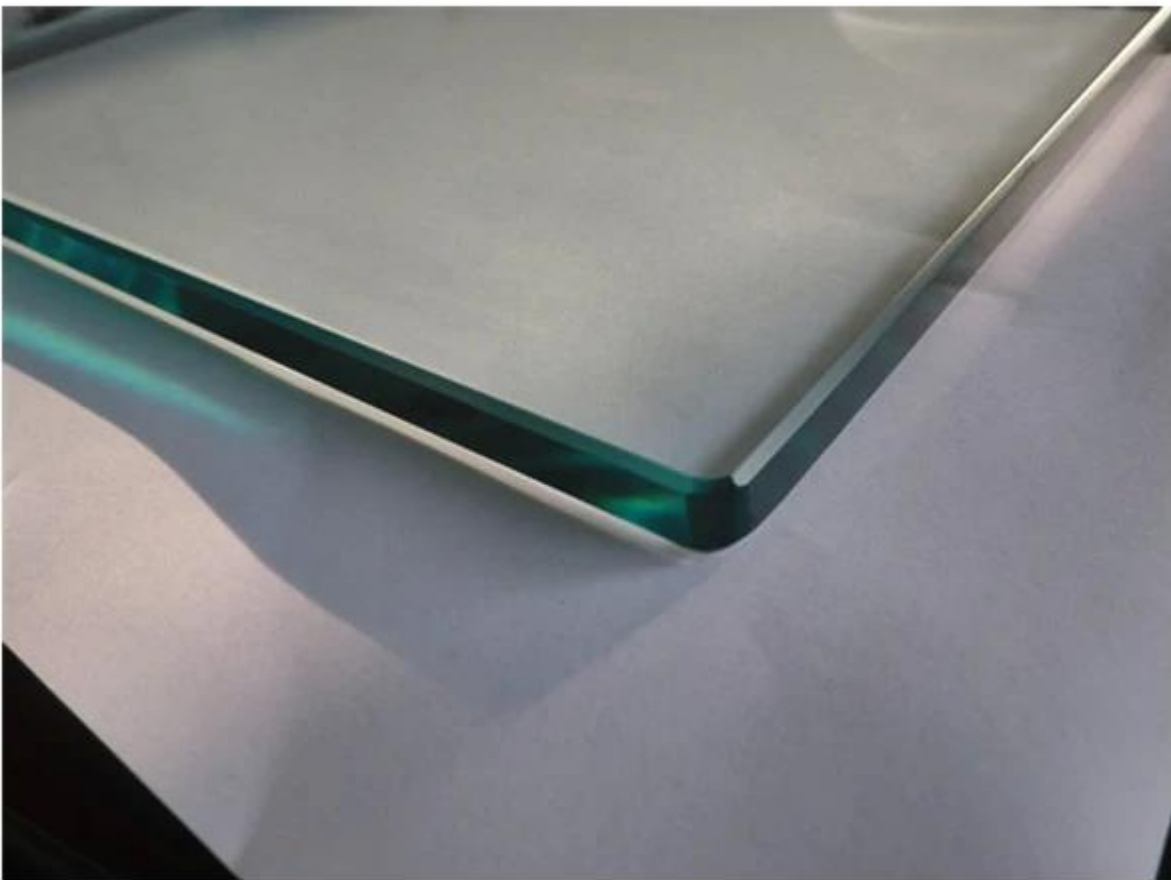

1/2 "χωρίς πλαίσιο γυαλί σύστημα balsutrade μπαλκόνι έχει γίνει όλο και πιο popular. Αυτό Styre μπορεί να σας δώσει μια πλήρη θέα από το μπαλκόνι. Κάνουμε παραγγελία υπηρεσία για το 1/2" μετριάζεται γυάλινη επιφάνεια με ακμές γυαλισμένο. Όλα τα γυάλινα κάνουλες από 316 θαλάσσια βαθμού υλικό από ανοξείδωτο χάλυβα, η οποία είναι η σκουριά απόδειξη σε υγρές καιρικές συνθήκες.

Επιπλέον, δεν υπάρχει απαιτείται στον πίνακα υάλου τρύπες. Είναι τύπος τριβής η οποία είναι πολύ εύκολο για την εγκατάσταση και μηδενικό κόστος συντήρησης.

Δείτε το προϊόν:

1.tempered ποτήρι με γυαλισμένο edges

2.stainless χάλυβα 316 βαθμού [γυάλινη πλάκα πείρου βάσης](#) και