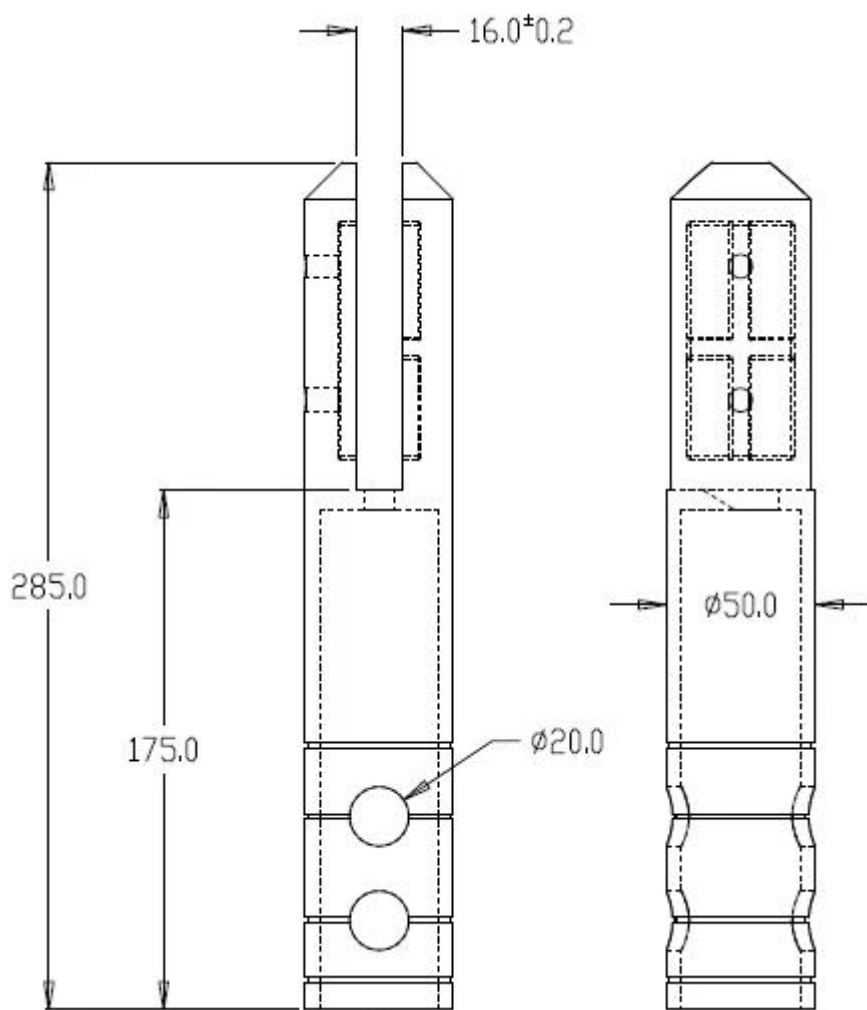

τρυπάνι πυρήνα γύρο γυαλί περίφραξη κάνουλες

Είναι ένα από τα πιο ασφαλή τρόπο για να χρησιμοποιήσετε το γύρο κάνουλα τρυπανιών πυρήνων ή τετράγωνο πυρήνα τρυπάνι κάνουλα για το γυαλί περίφραξη

Εδώ είναι οι διαστάσεις και η φωτογραφία του γύρου τρυπάνι πυρήνα στρόφιγγα

Συσκευασία στρογγυλή τάπα τρυπάνι πυρήνα και την πλατεία τρυπάνι πυρήνα στρόφιγγα

SCM-2 SATIN

Για περισσότερες πληροφορίες, καλέστε ή στείλτε μου!

Τηλ: +86 13266706610

Email: sales06@launch-china.cn