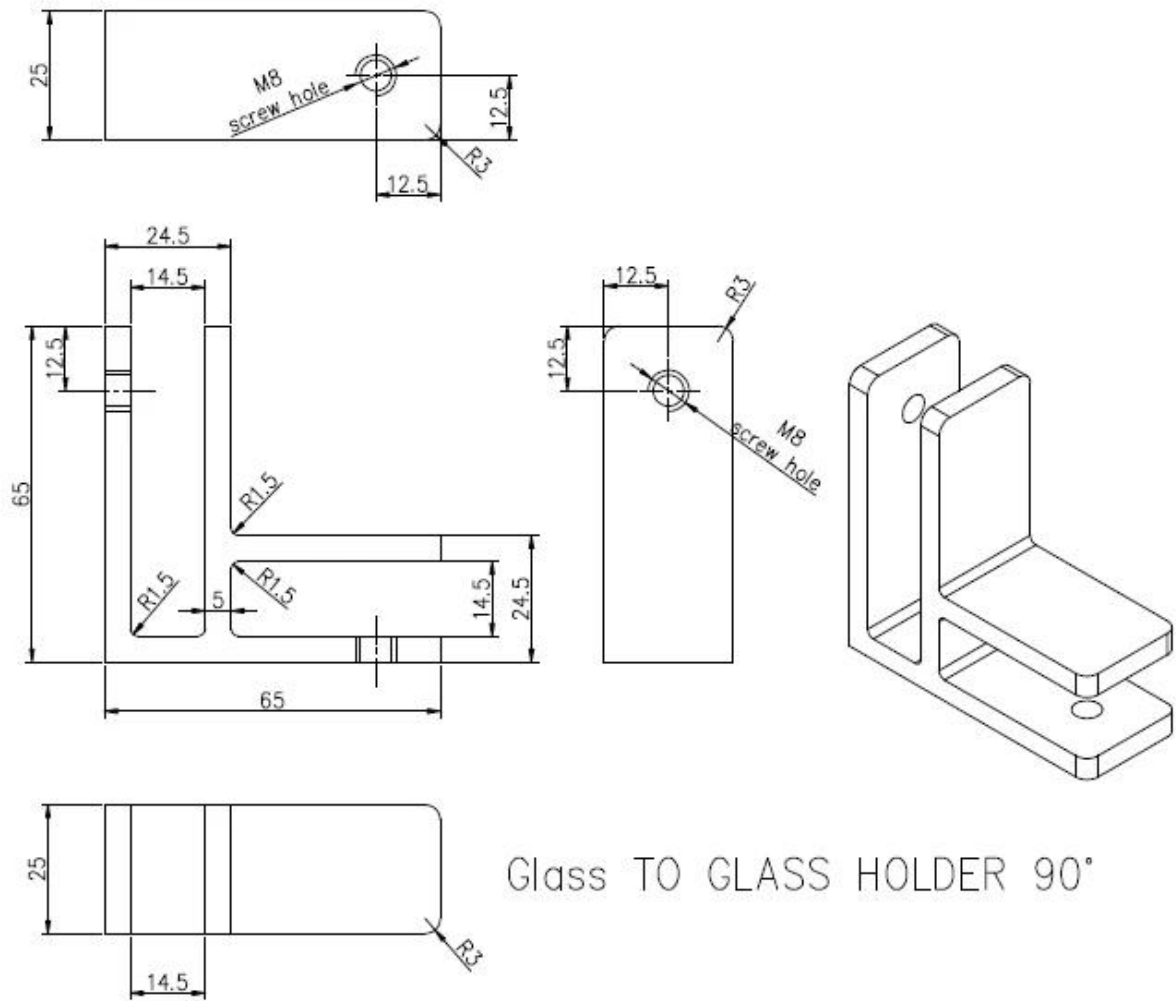

Για την επιφάνεια της πισίνας / μπαλκόνι γυάλινα κιγκλιδώματα Γωνιά 90 βαθμούς σφιγκτήρα γυαλιού για γυάλινα πάνελ 10- 12mm.

#### **Χαρακτηριστικά της γωνίας 90 βαθμών σφιγκτήρα γυαλιού-**

- Για γυάλινα πάνελ 10-12mm
- 304/316 ανοξείδωτο χάλυβα
- που χρησιμοποιείται στη γωνία για να κάνει το γυάλινο φράχτη πιο σταθερό
- Μοντέλο αριθ. CB-90B
- Δεν χρειάζονται οπές γυαλιού, ταιριάζει τριβές