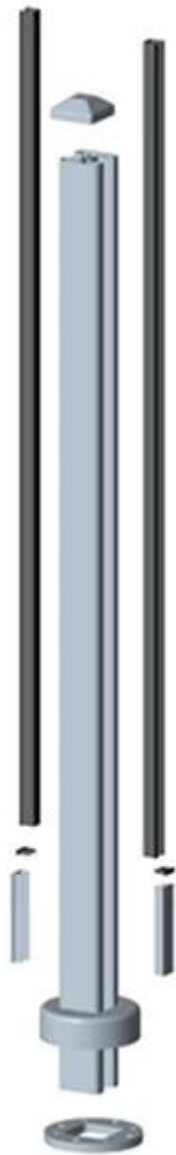

έθιμο RAL σκόνη επιχρισμένα πισίνα αλουμινίου γυαλί φράχτη κιγκλίδωμα

1. μετά Αλουμινίου προδιαγραφές:

1. Υλικό: Αλουμίνιο 6063 T5
2. Φινίρισμα: Σκόνη επίστρωση με χρώμα RAL.
3. ύψος 3. Δημοσίευση: 1.265 χιλιοστά υψηλή ή ως ανά απαίτηση σας.
4. Για πάχος του γυαλιού: 10-12mm
5. Διάσταση: πλατεία Τύπος: 50 x 50 x 3mm και γύρω από τον τύπο: διάμετρος 50 x 3mm

Round 1 way

**Round 2 way
180 degree**

**Round 2 way
135 degree**

**Round 2 way
90 degree**

Square 1 way

**Square 2 way
180 degree**

**Square 2 way
135 degree**

**Square 2 way
90 degree**

2. Αλουμίνιο μετά αναλυτικά:

4. έθιμο RAL βαμμένο αλουμίνιο πσίνα γυαλί φράχτη κιγκλίδωμα:

Ευχαριστώ για την επίσκεψή σας. Κάθε ενδιαφερόμενος ή ανάγκες, παρακαλώ επικοινωνήστε μαζί μου ελεύθερα:

Joey Lan