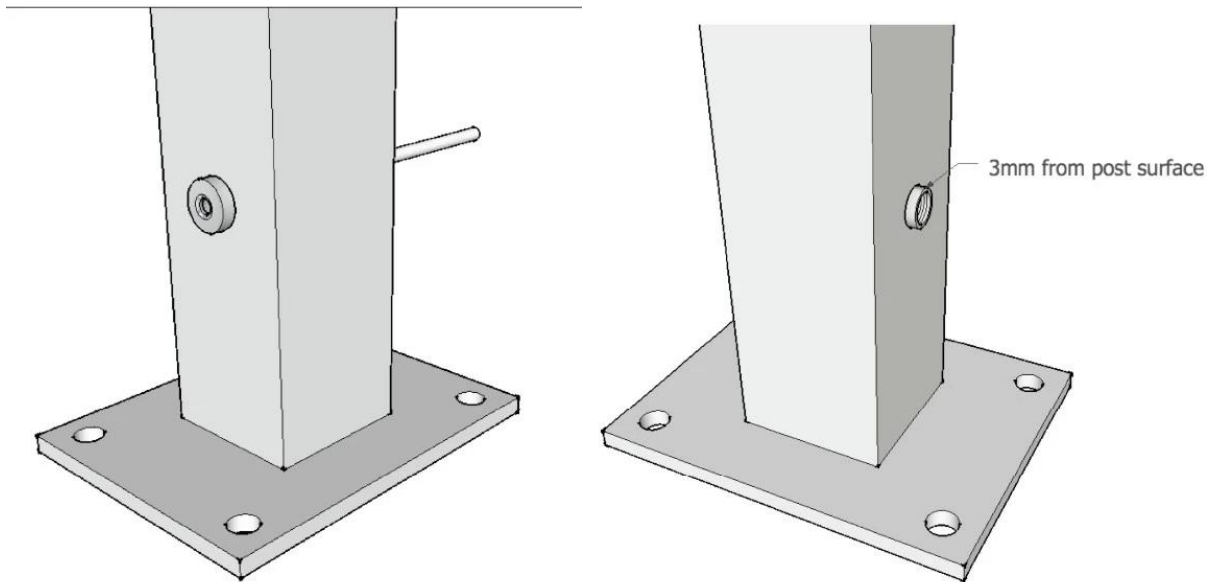

T807A εγκατάσταση καλωδίων εντατήρα FYI,