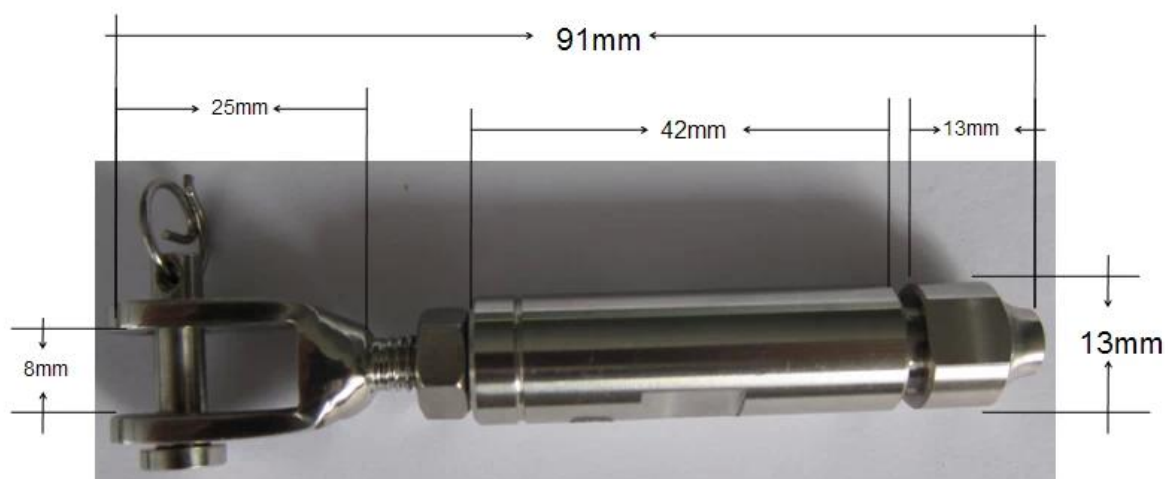

# Αξιόπιστη απόδοση από ανοξείδωτο χάλυβα 316 καλώδιο εντατήρα

Παρέχουμε διάφορους τύπους καλωδίων προεντατήρες.

Είναι εύκαμπτο καλώδιο τανυστής.

Κάποιοι μπορεί επίσης να μετατραπεί σε πλαϊνό κάγκελο καλωδίου όπως T803, T809 κ.λπ.

Εδώ είναι οι εικόνες του καλωδίου εντατήρα T803, ένα από τα πιο κοινή χρήση καλωδίου τανυστή.

Εδώ είναι η διάσταση του καλωδίου τανυστή T803

Πακέτο καλωδίων τανυστή T803

## Φωτογραφίες Εγκατάσταση του καλωδίου τανυστή T803

Κάντε κλικ για να μάθετε περισσότερα για στρογγυλό καλώδιο κιγκλίδωμα. URL: [Στο πλάι / δάπεδο κιγκλίδωμα από ανοξείδωτο χάλυβα για το μπαλκόνι και εσωτερική σκάλα](#)

Κάντε κλικ για να μάθετε περισσότερα για square καλώδιο κινγκλίδωμα. RUL: [Ανοξείδωτο καλώδιο κινγκλίδωμα χάλυβα, τετράγωνα καλώδιο κινγκλίδωμα με 50 \\* 25 χιλιοστά κουπαστή](#)

Για οποιαδήποτε ερώτηση, απλά επιτρέψτε μου να ξέρω.