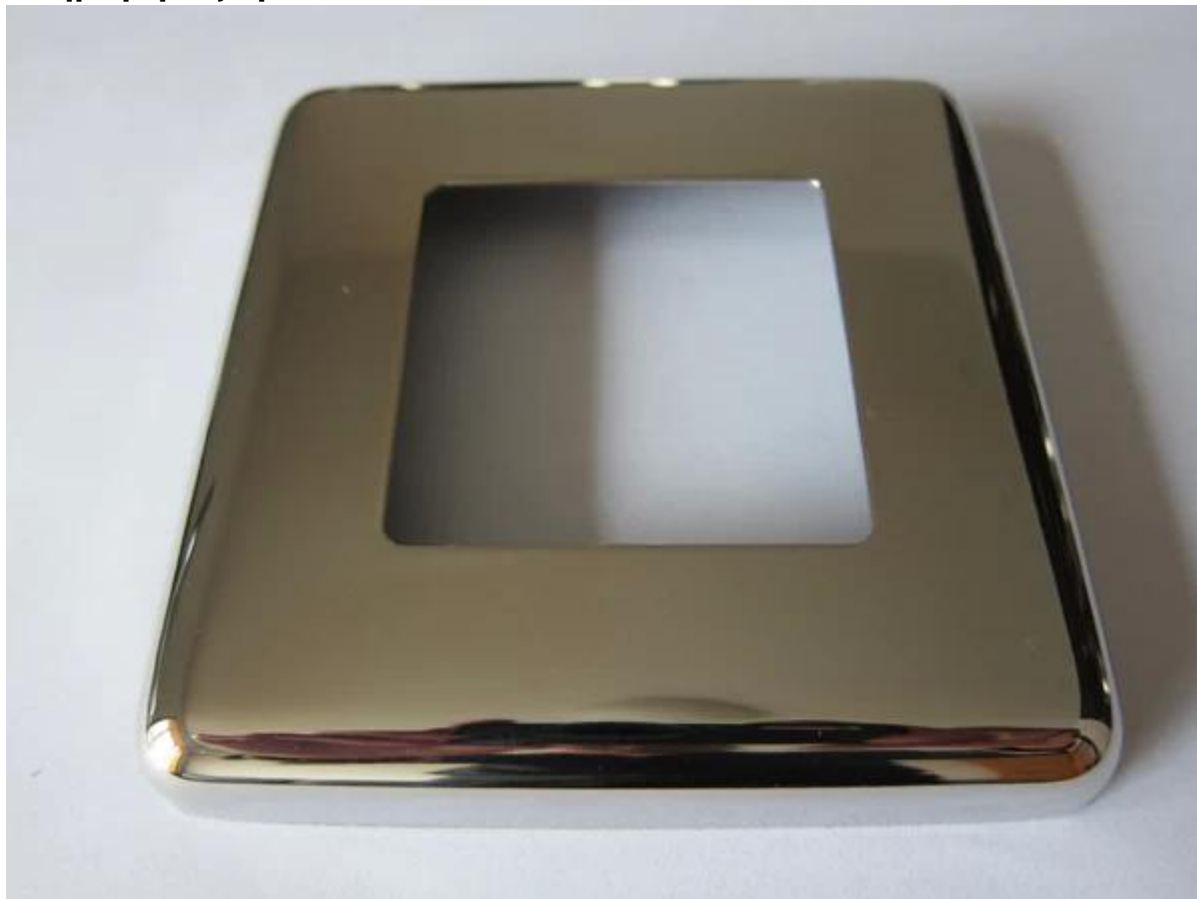

Βάση φλάντζας και κάλυμμα για ταχυδρομείο

Περιγραφή προϊόντος:

1. Υλικό: Ανοξείδωτο 304/316
2. Φινίρισμα: Σατινέ ή γυαλισμένο καθρέφτη
3. Για μέγεθος σωλήνα: 40 * 40mm

Πληροφορίες προϊόντων

Φωτογραφίες έργου

Λεπτομέρεια συσκευασίας μικρό: Τσάντα ΕΡΕ, εσωτερικό κιβώτιο και εξωτερικό κουτί, 12 τεμ. Σε χαρτοκιβώτιο.

Χρειάζεστε ένα απόσπασμα ή έχετε οποιεσδήποτε ερωτήσεις, παρακαλώ αφήστε ένα μήνυμα.

Ή επικοινωνήστε μαζί μου με τις παρακάτω πληροφορίες. Θα σας επιστραφεί σύντομα!