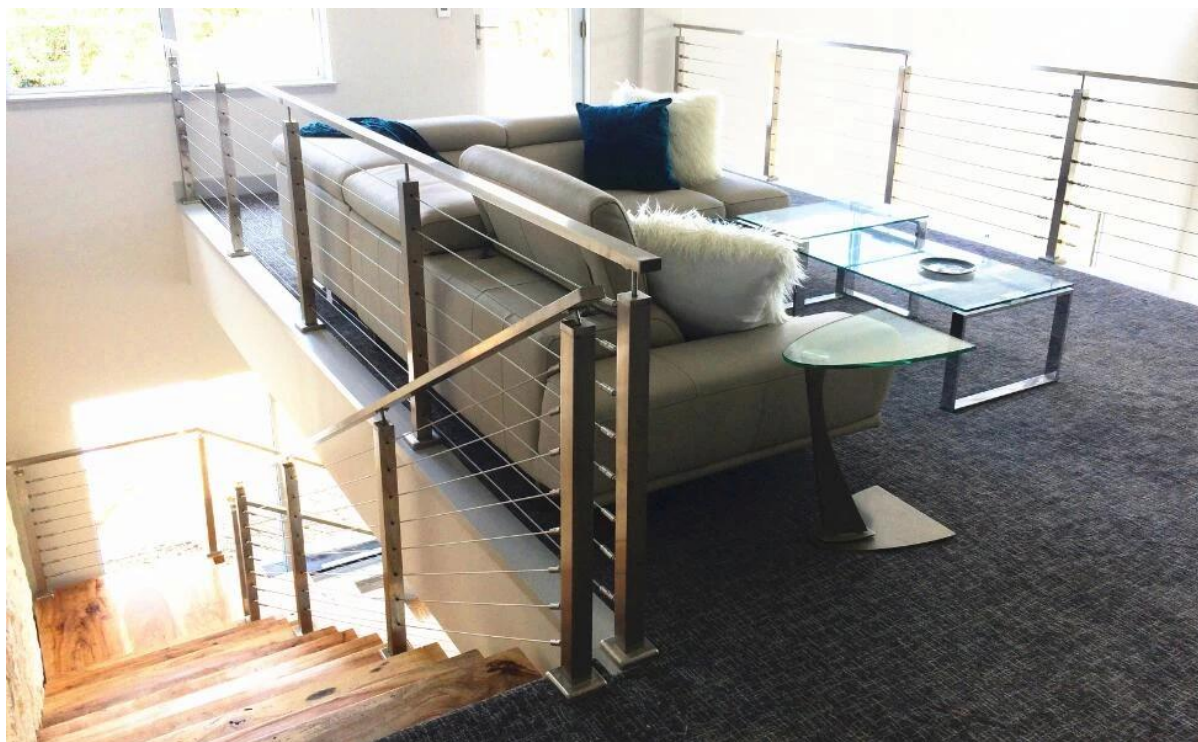

Βάση φλάντζας και κάλυμμα για ταχυδρομείο

Περιγραφή προϊόντος:

1. Υλικό: Ανοξείδωτο 304/316
2. Φινίρισμα: Σατινέ ή γυαλισμένο καθρέφτη
3. Για μέγεθος σωλήνα: 40 * 40mm

Πληροφορίες προϊόντων

www.launch-china.com

Φωτογραφίες έργου

Λεπτομέρεια συσκευασίας μικρό: Τσάντα ΕΡΕ, εσωτερικό κιβώτιο και εξωτερικό κουτί, 12 τεμ. Σε χαρτοκιβώτιο.

Χρειάζεστε ένα απόσπασμα ή έχετε οποιεσδήποτε ερωτήσεις, παρακαλώ αφήστε ένα μήνυμα.