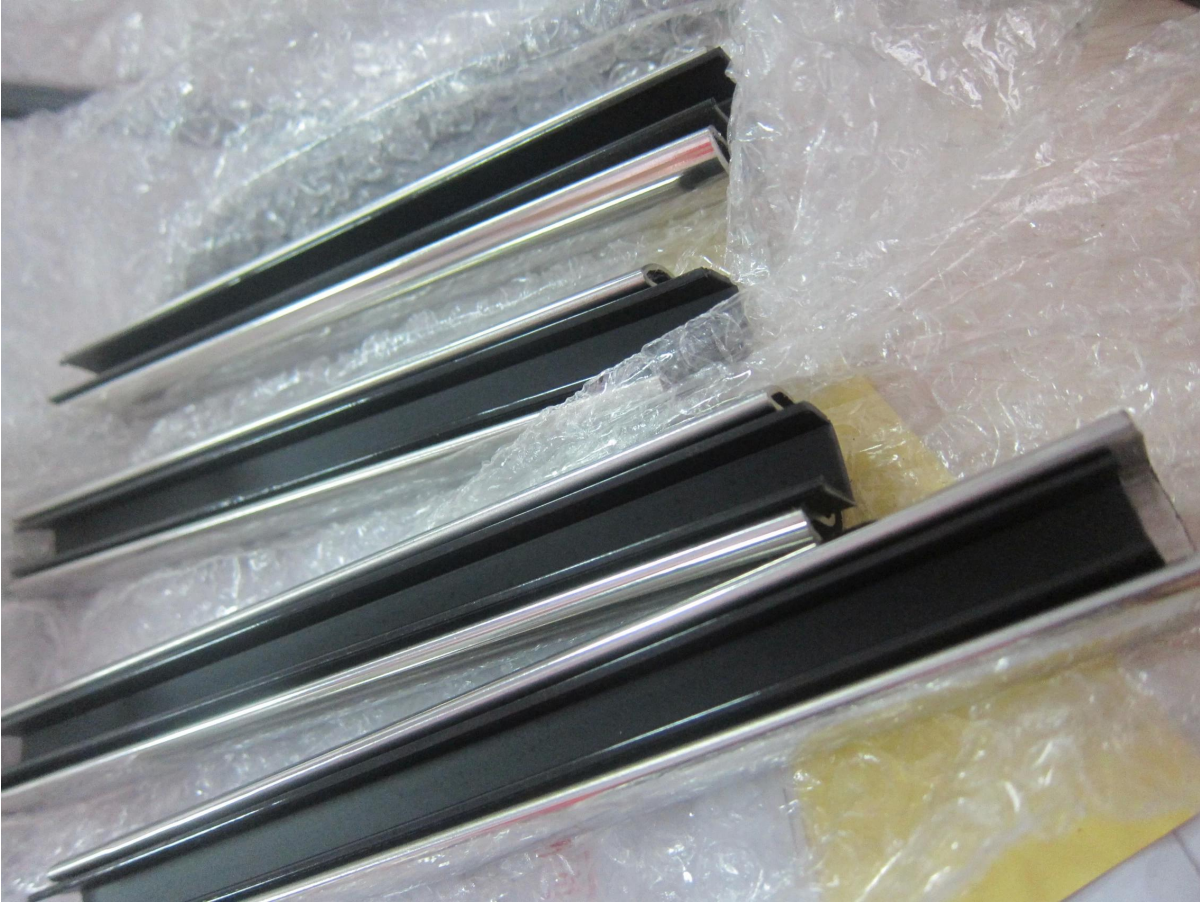

διαμέτρου 25,4 χιλιοστών από ανοξείδωτο χάλυβα τρυπητή κουπαστή σωλήνα για 8-13.52mm πάχος γυαλιού

1. Από ανοξείδωτο χάλυβα τρυπητή περιγραφή σωλήνα κουπαστή.

Υλικό: ανοξείδωτο 304/316 / 316L

Φινίρισμα: Mirror ή σατινέ

Για 8-13.52mm πάχος γυαλί

Διαστάσεις: Διάμετρος 25,4 χιλιοστά, αυλάκι 14 * 14 χιλιοστά, 5,8 μέτρο ανά μήκος, ή ως ανά τεμάχιο απαίτηση σας σε τμήματα

2. ανοξείδωτο χάλυβα τρυπητή κουπαστή σωλήνα και εξαρτήματα:

Round slot handrail series

Στρογγυλό σχήμα τρυπητή σωλήνα κουπαστή και εξαρτήματα φωτογραφιών,

3. μικρόtainless χάλυβα τρυπητή κουπαστή σωλήνα σχέδιο.

1). σιαlcony σχέδια κιγκλίδωμα ανοξείδωτο χάλυβα έργο κουπαστή σωλήνα υποδοχή,