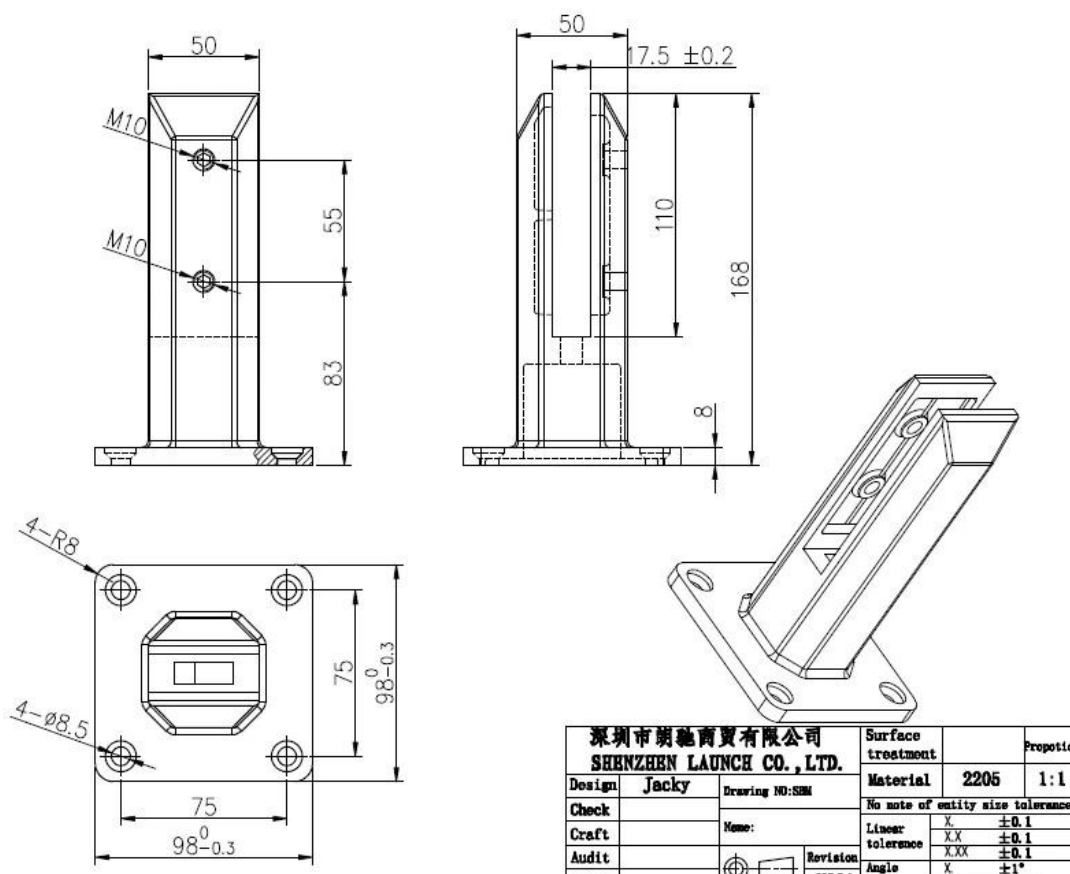

Διαθέτουμε αποθήκη διπλής όψης 2205 γυάλινο καπάκι για μπαλκονόπορτα / φράκτη πισίνας, μπορεί να γίνει γρήγορη παράδοση.

### Χαρακτηριστικά του διπλής όψης γυάλινη λαβή 2205

- Μοντέλο # SBM
- Πλατεία γυάλινη βάση τύπου πλάκας
- Best-seller
- με κάλυμμα βάσης
- Ύψος 168 mm, 50 \* 50 mm square
- για γυαλί πάχους 10-13,52 mm
- Μπορεί να γίνει με ρυθμιζόμενο τύπο, με 4 πρόσθετες οπές στη βάση + πλάκα 1 τεμαχίου για την προσαρμογή των επιπέδων
- MOQ 10-50 τεμ
- Τρόπος πληρωμής: T / T; PayPal; DP στο θέαμα. L / C στο θέαμα

### Λεπτομέρειες σχεδίασης του διπλής όψης ποτηριού γυαλιού 2205

Περισσότερες φωτογραφίες διπλής όψης γυάλινη βάση 2205

**KEBIL** 科比奥®

**KEBIL** 科比奥®

Συσκευασία φωτογραφιών διπλής όψης γυάλινη βάση 2205

2014/03/19