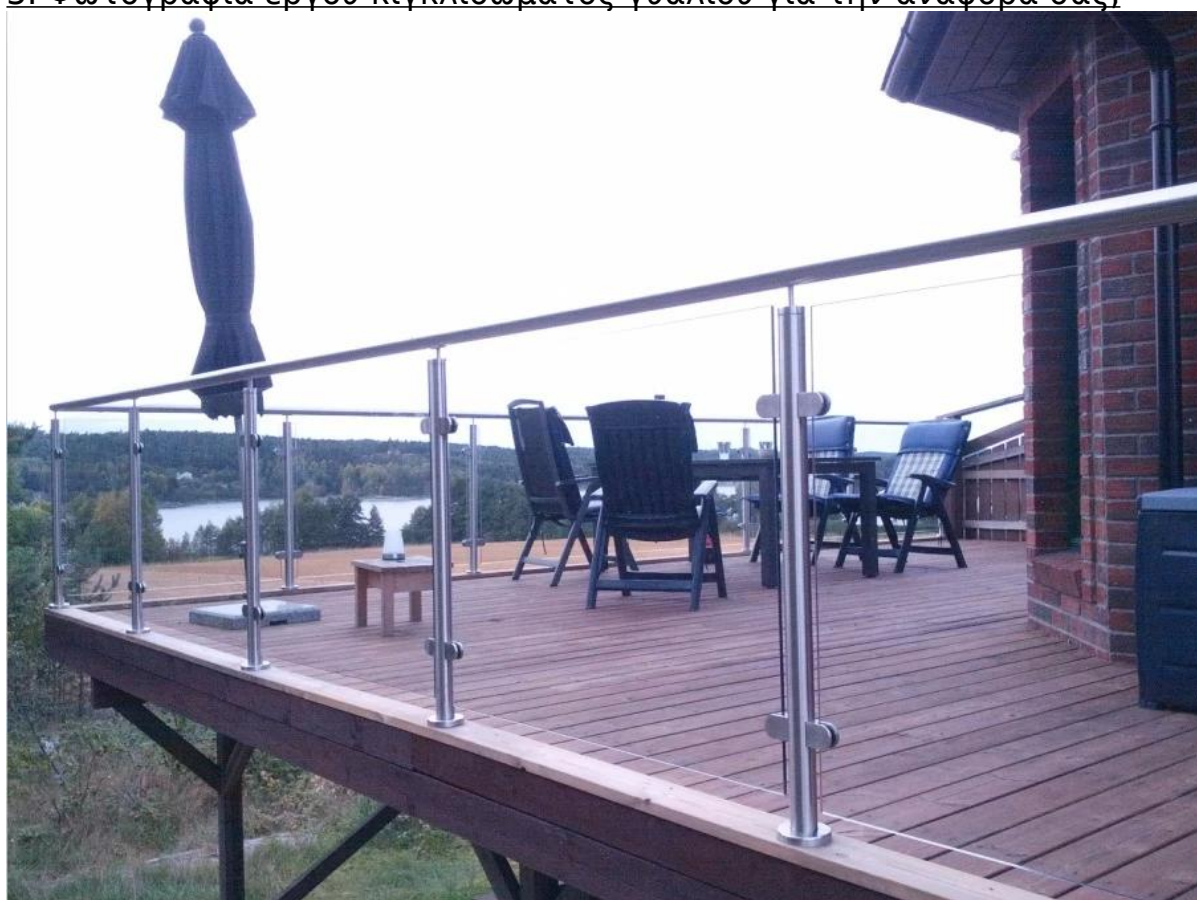

2 θέσεις μετά 180 ° ή μεσαία θέση.

KEBIL 科比奧®

2 θέσεις 90 ° ή γωνιακό,

KEBIL 科比奧®

3 θέσεις post 270 ° post.

3. Φωτογραφία έργου κικκλιδώματος γυαλιού για την αναφορά σας.

Ευχαριστώ για την επίσκεψη σας. Όποιος ενδιαφέρεται, παρακαλώ
επικοινωνήστε μαζί μου ελεύθερα: