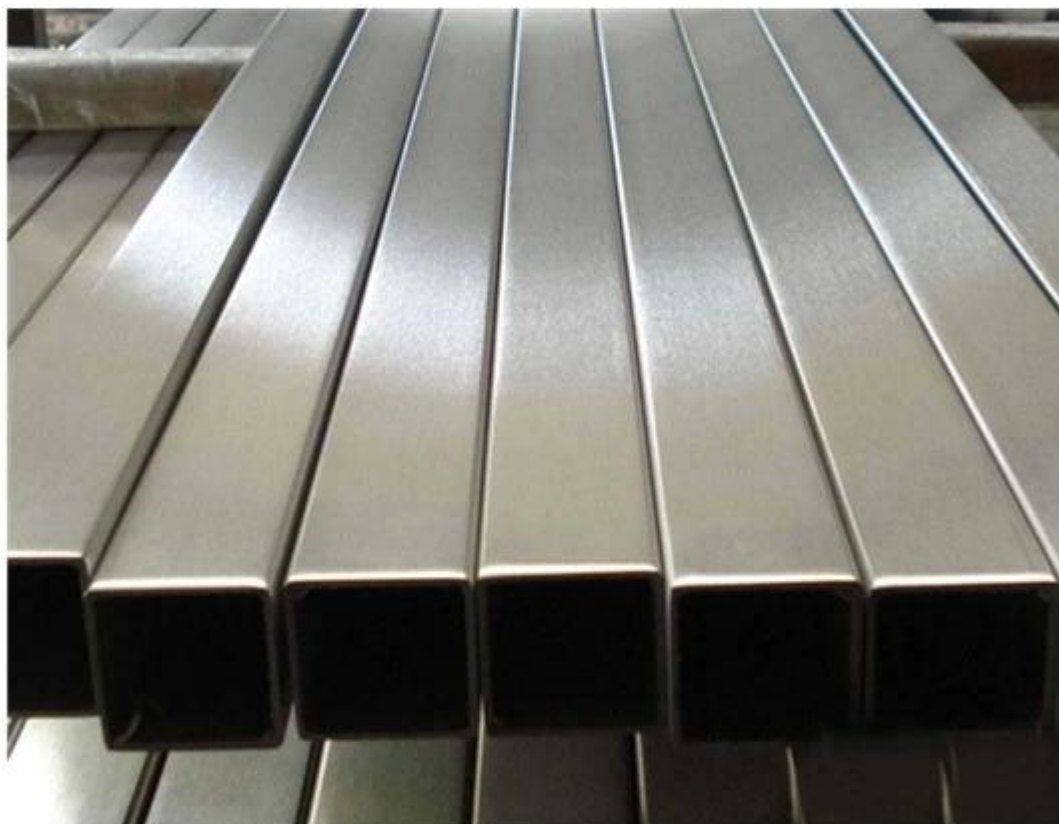

από ανοξείδωτο ατσάλι

- για γυαλί 12mm

- Καθρέπτης ή σατέν για επιλογή

- 5,8 μέτρα ανά μήκος

- όλα τα διαθέσιμα εξαρτήματα

- γύρο dia25.4mm,

- τετράγωνο 25 \* 21 χιλιοστά,

- αυλάκωση 14-14mm, 5,8 μέτρα ανά μήκος

- εξαρτήματα: σύνδεσμος 180 μοιρών, σύνδεσμος 90 μοιρών, σύνδεσμος τοίχου προς ράγα, ακριανό πώμα

**KEBIL** 科比奧®

**KEBIL** 科比奥®