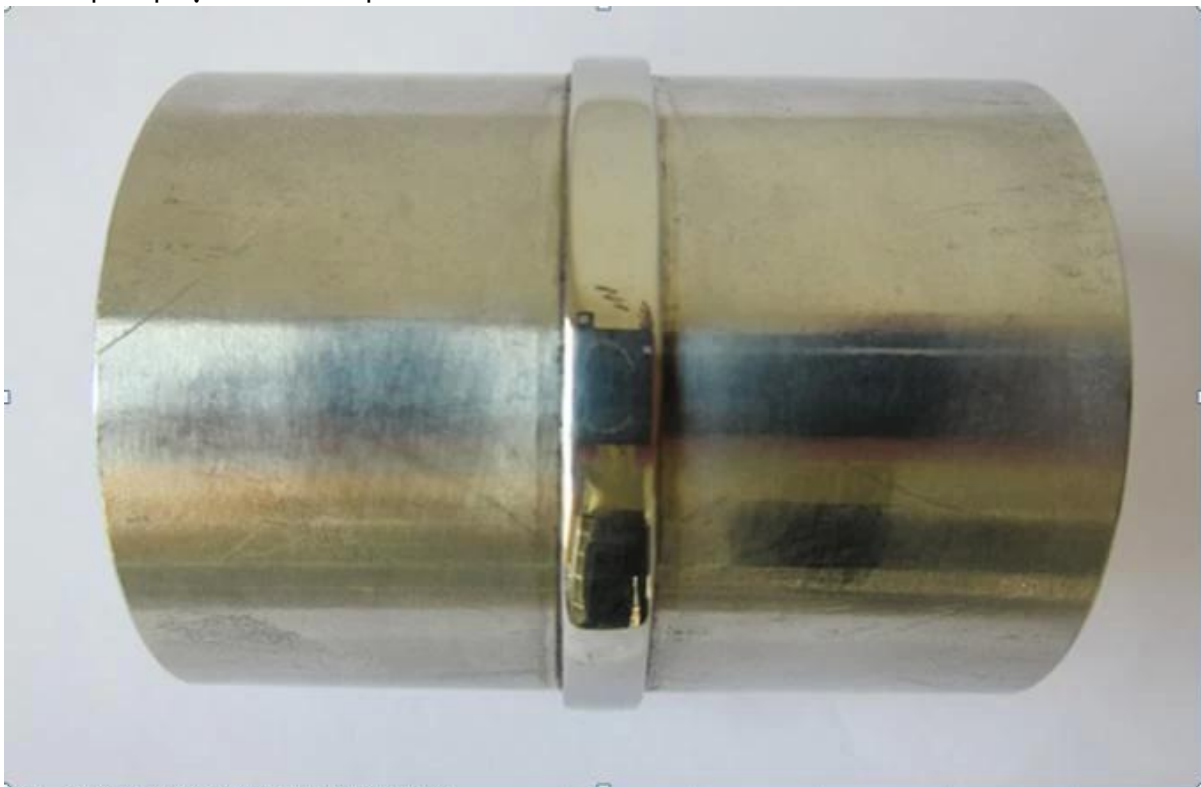

Ανοξείδωτο χάλυβα αγκώνες σωλήνα κουπαστή

- 1.stainless χάλυβα σωλήνα κουπαστή αγκώνα
- 2.SS304 για χρήση σε εσωτερικούς χώρους και SS316 για χρήση σε εξωτερικούς χώρους
- 3.finish: βουρτσισμένο & amp? καθρέφτη στιλβωμένη
- 4.to ταιριάζει γύρο μέγεθος σωλήνα: dia43mm ή 50,8 χιλιοστά και δημόσιος σωλήνα πάχους 40 * 40/50 * 50mm με 1.5-2mm τοίχο
- Υπηρεσία 5.OEM διαθέσιμο
- 6.sample διαθέσιμες πριν από την παραγγελία
- 7.country:china

Διάφοροι τύποι για τους αγκώνες σωλήνα

E306

Ε302 90 μοιρών elbow

Ε303 σωλήνα αγκώνα

Ε304 μέση αγκώνα σωλήνα

Άλλες στηθαίο εξαρτήματα είναι επίσης διαθέσιμα
τετράγωνη υποδοχή σύνδεσης του σωλήνα

[ανοξείδωτο χάλυβα 304 υποδοχή σωλήνα για 40 & amp; # 42? σωλήνα 40mm, από
ανοξείδωτο χάλυβα 316 τετραγωνικών υποδοχή για σωλήνα 50 χιλιοστών](#)

γυαλί μεντεσέ

[316 ανοξείδωτο χάλυβα γυαλί μεντεσέ για πισίνα περίφραξη, 2.1 & amp? quot? γυάλινη πόρτα μεντεσές για το γυαλί κιγκλίδωμα](#)

G-G2

γυαλί μάνταλο

[Κίνα γυαλί από ανοξείδωτο χάλυβα μάνταλο για πισίνα περίφραξη](#)