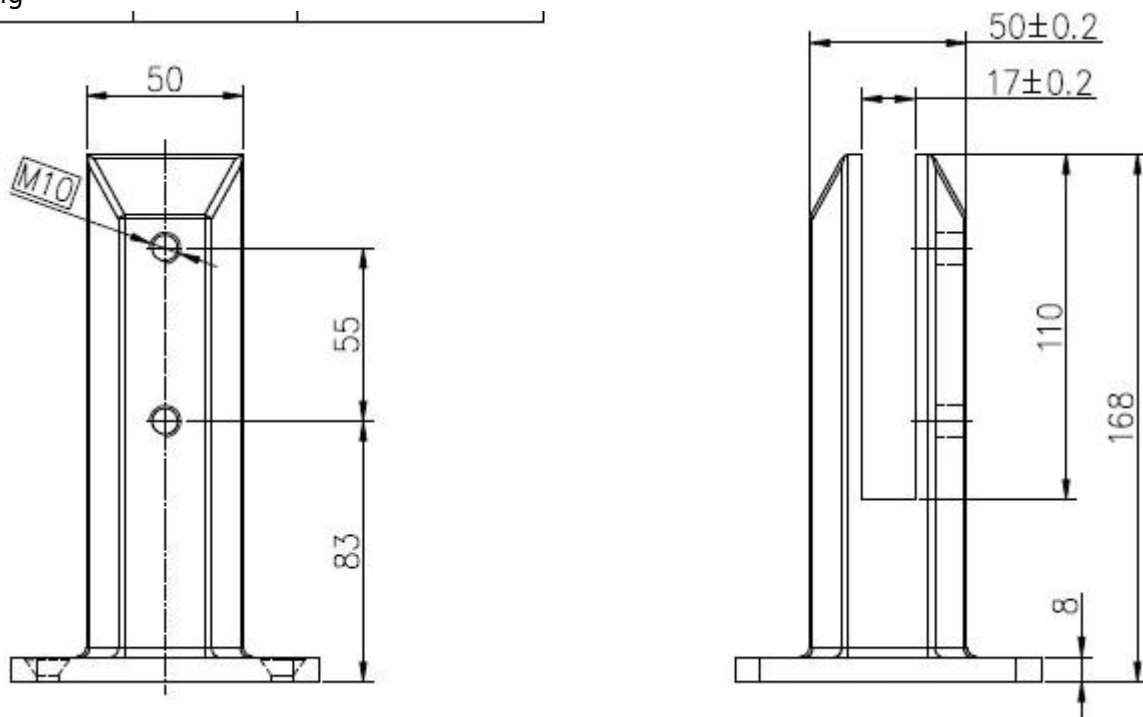

Έχουμε περίπου 700pcs SS316 βαθμού πλατεία πλάκα βάσης γυάλινη τάπα με πλάκα κάλυψης σε απόθεμα. Ο βαθμός SS316 γυαλί κάνουλα είναι τοποθετημένα επιφάνεια, τόσο για συγκεκριμένα και ξυλεία δαπέδου. Δεν υπάρχει προ-τρύπα γίνεται στο μετριάζεται γυάλινη επιφάνεια. Είναι σχεδιασμένο για να κρατήσει **10/12 χιλιοστά γυαλί** περίφραξη. Ο χρόνος παραγωγής μολύβδου είναι περίπου 7-15 ημέρες βασίζονται σε διαφορετική ποσότητα.

Περιγραφή του προϊόντος από τετράγωνη βάση γυάλινη πλάκα πείρου

- καθαρό βάρος: 2.1kg
- πάχος γυαλιού: 10/12 χιλιοστά
- SS316grade υλικό
- βάση τον τύπο πλάκα, επιφάνεια τοποθετηθεί για εγκατάσταση σε μπετόν και ξύλο δάπεδο
- γρήγορη παράδοση

1.drawing

2.brushed φινίρισμα