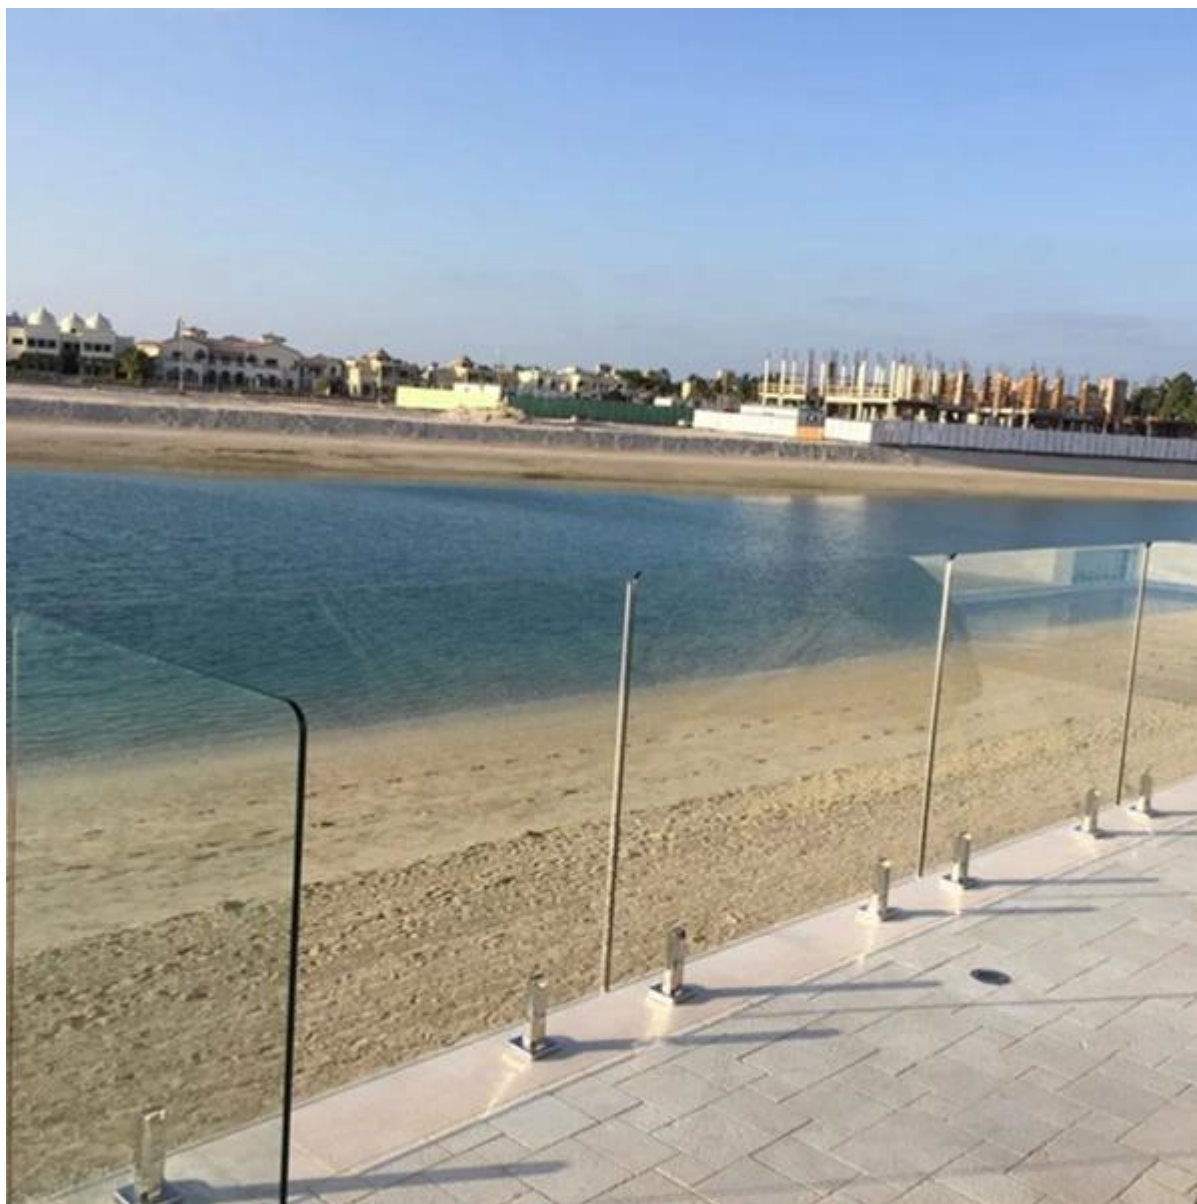

Περιγραφή του προϊόντος από τετράγωνη βάση γυάλινη πλάκα πείρου

- καθαρό βάρος: 2.1kg
- πάχος γυαλιού: 10/12 χιλιοστά
- SS316grade υλικό
- βάση τον τύπο πλάκα, επιφάνεια τοποθετηθεί για εγκατάσταση σε μπετόν και ξύλο δάπεδο
- γρήγορη παράδοση

1.drawing

2.brushed φινίρισμα

3.mirror φινίρισμα

4.project pic  
για το μπαλκόνι, καταστρώματα ξυλεία

frameless glass railing with spigot

για πισίνα περίφραξη, σκυρόδεμα καταστρώματα

5. We επίσης [χωρίς πλαίσιο γύρο και τετράγωνο πυρήνα γυαλί τρυπάνι πείρο](#)