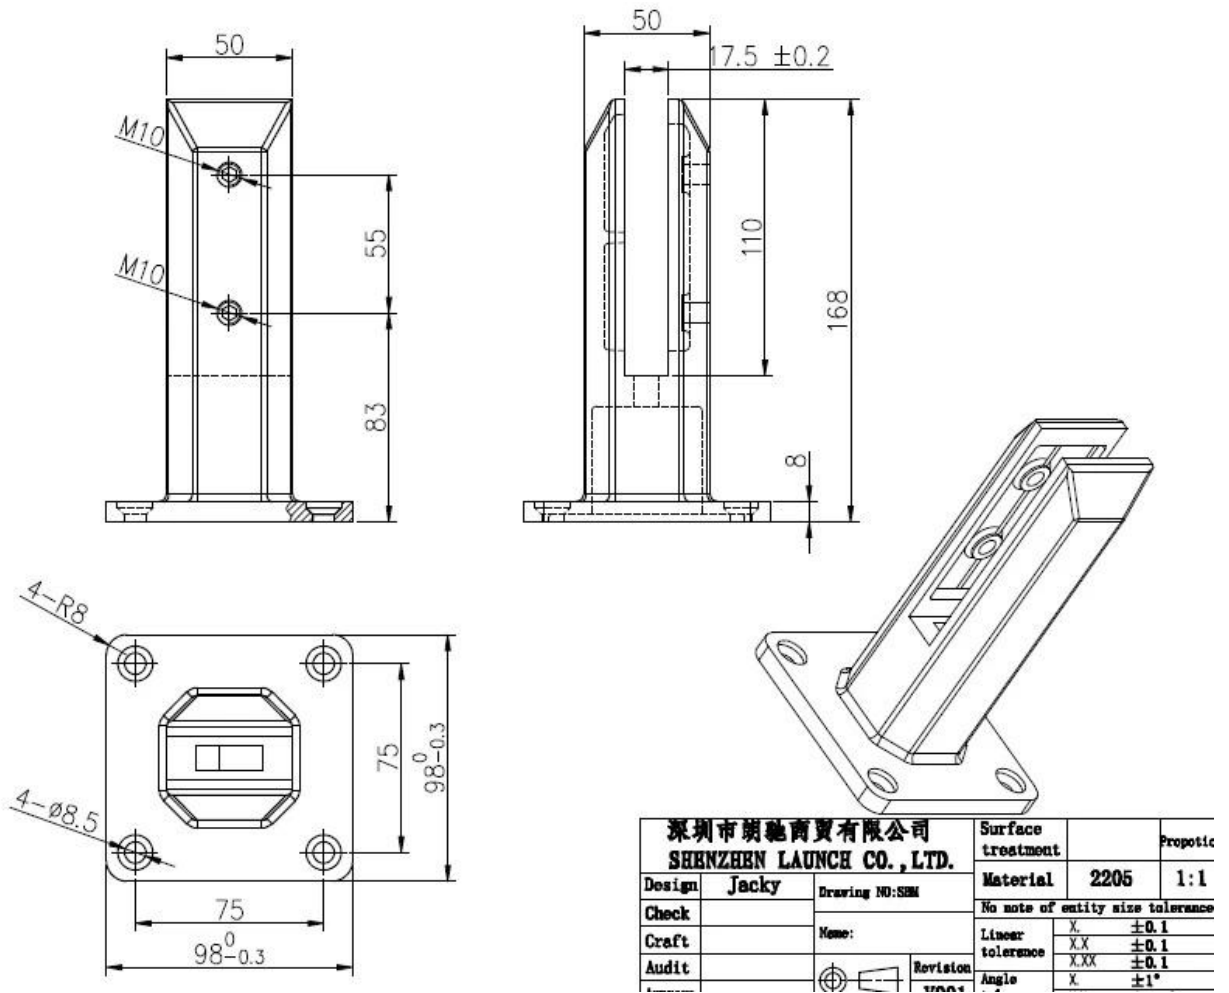

# Χαρακτηριστικά του κικκλιδώματος από γυαλί χωρίς πλαίσιο,

- Με γυάλινο καπάκι πλάκας βάσης, μοντέλο # SBM
- Πάνελ από γυαλί πάχους 10-12 χιλιοστών
- duplex 2205 γυάλινο καπάκι
- μοντέλο # SBM
- 168 χιλιοστά Ύψος

# Σχέδιο από γυαλί από ανοξείδωτο ατσάλι