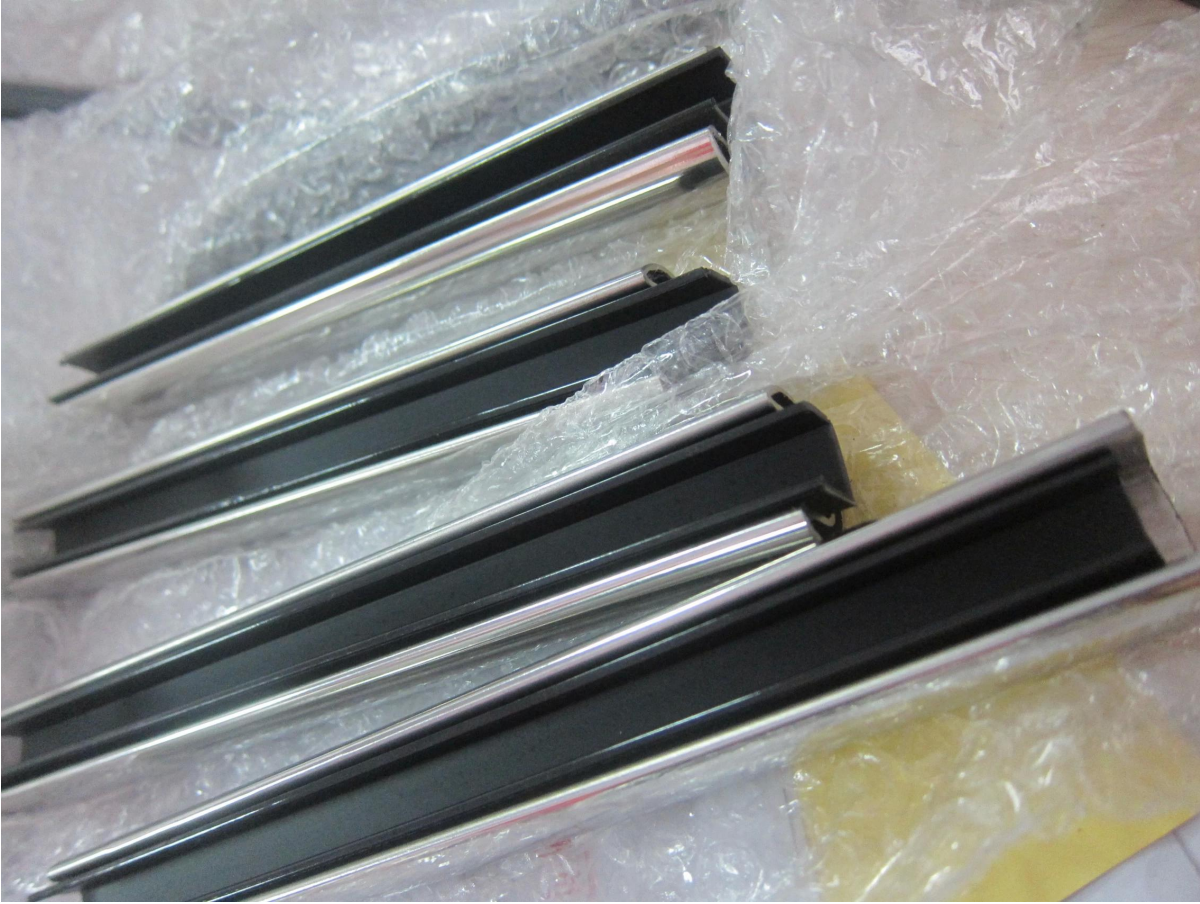

Wall to handrail joiner

End cap

2) Γύρος frameless ποτήρι κυκλίδωμα κουπαστή σιδηροδρομικών υποδοχή.

Round slot handrail series

2. ρυθμιζόμενη υποδοχή για τετράγωνα κικκλιδώματα από ανοξείδωτο χάλυβα κορυφή ράγες: