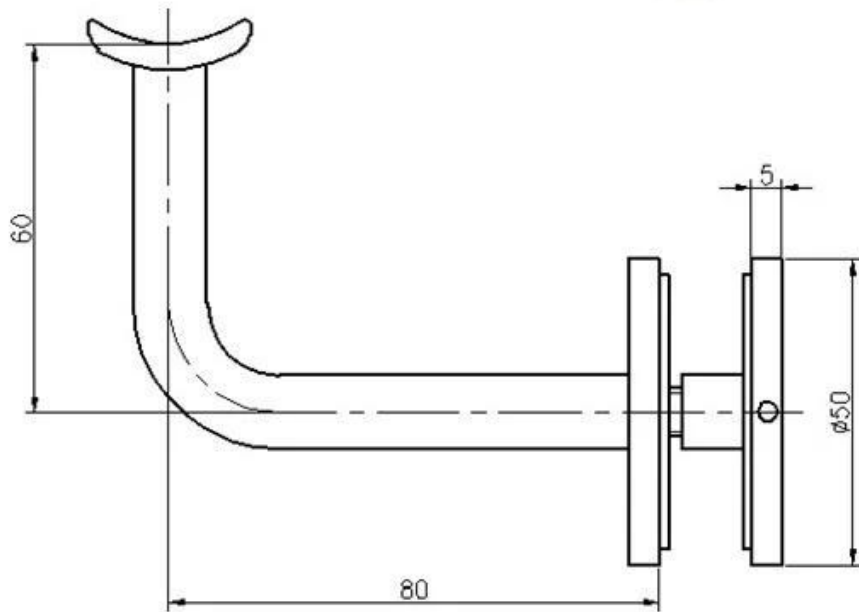

2). σκαλοπατιών κιγκλιδωμάτων -

#[Ποτήριαδιέξοδο](#)

1. Διάμετροςδιαθέσιμος-20/25/30/35/40/45/50 χιλιοστά
2. Στερεός&κοίλοςτύποςκαι τα δυοδιαθέσιμος
3. βάσηπουλόνη/ξύλοβίδεςπροαιρετικός
4. Ποτήριπάχοςμπορώείναιαπό6 χιλιοστάπάνωπρος το20 χιλιοστά

SF-50T

SF-50A

SF-50

SF-38

SF-38Z

SF-30

#Ποτήριβουνόχειρολισθήραυποστήριγμα,μοντέλοP707

ΠοτήριβουνόχειρολισθήραυποστήριγμαμοντέλοP708