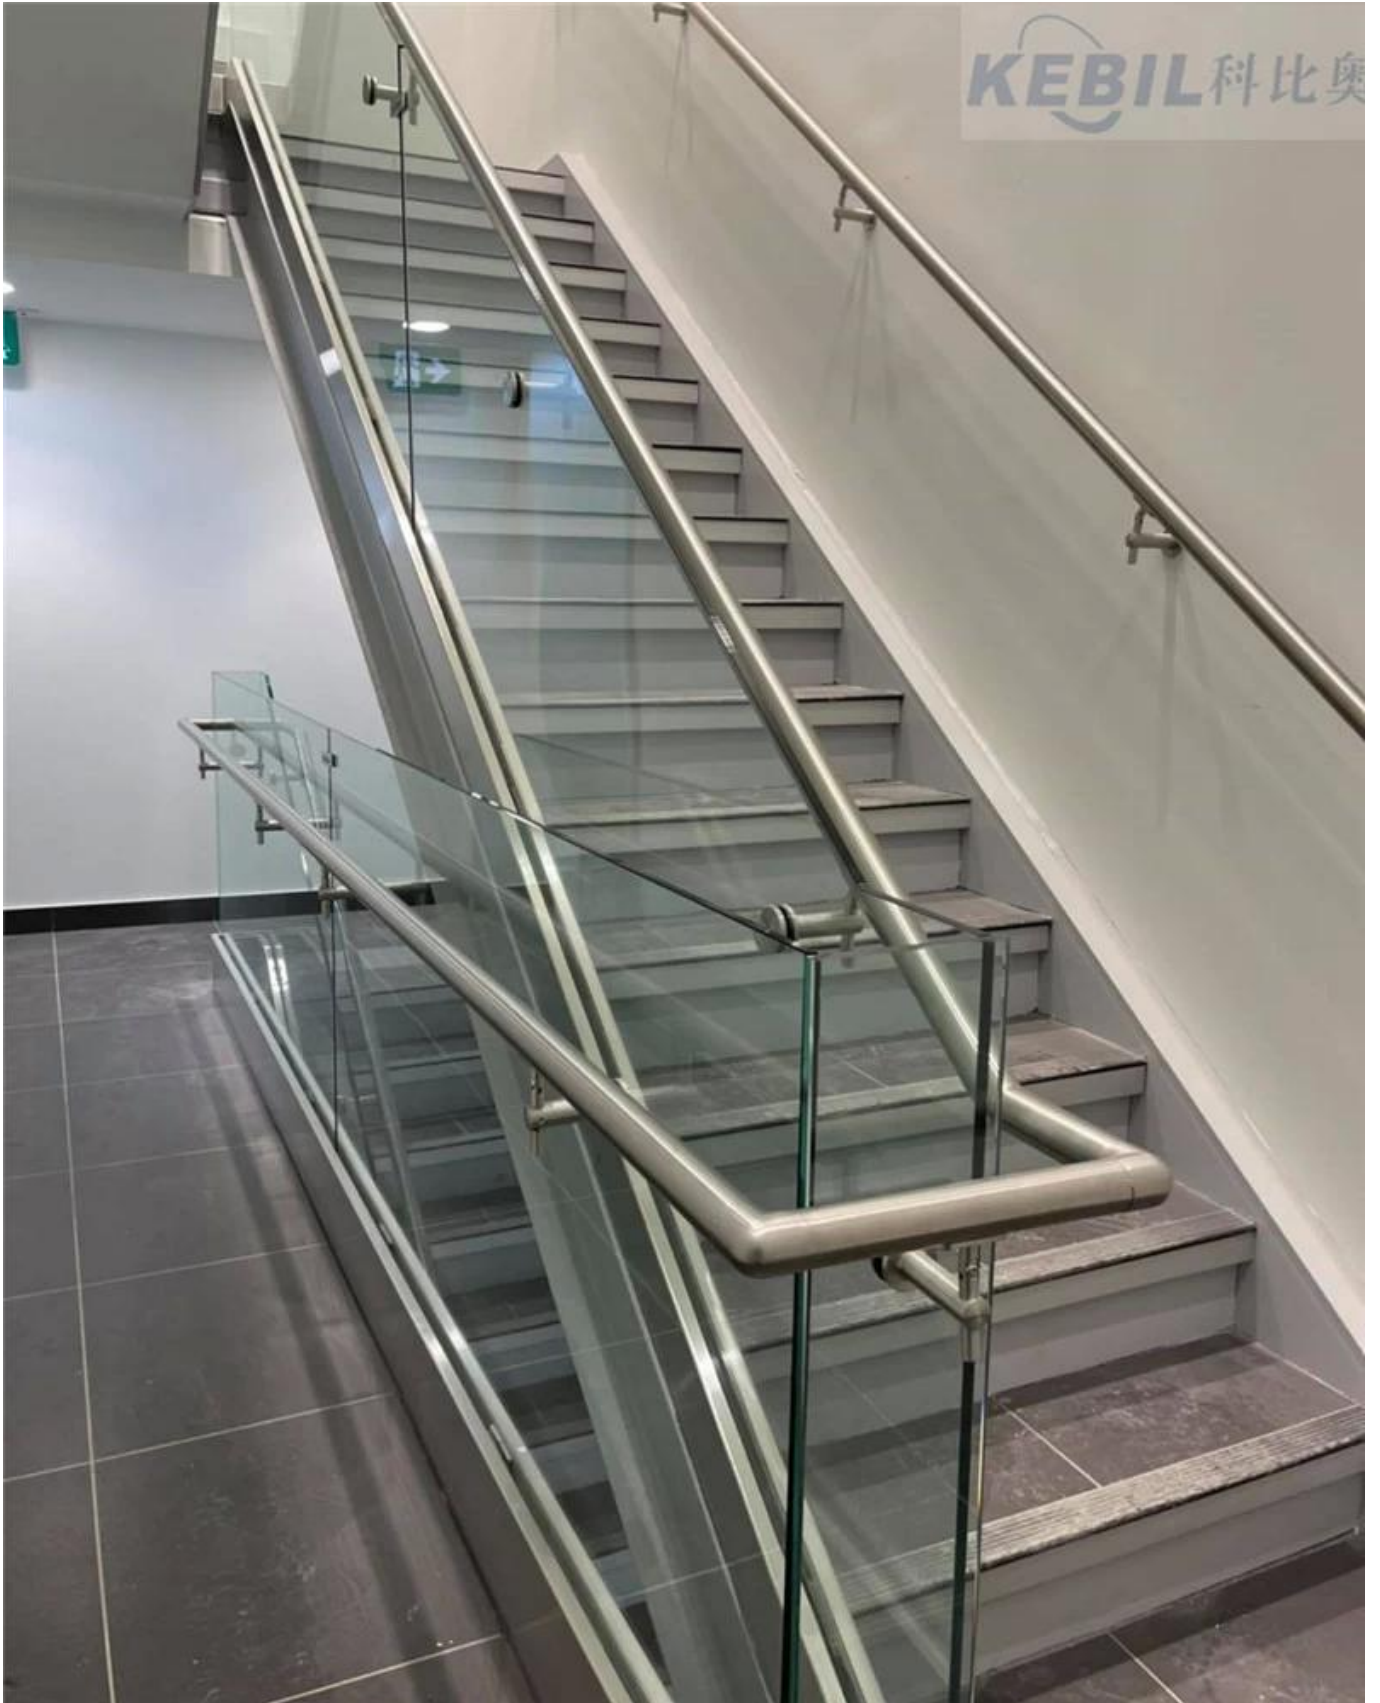

Μοντέρνο ντιζάιν εσωτερικό κιγκλίδωμα από γυαλί χωρίς πλαίσιο & κιγκλιδώματα από σκαλοπάτι με γυάλινες συσκευές.

1) SPECS. για κιγκλιδώματα και κιγκλιδώματα από γυάλινες σκάλες

Ποτήρικιγκλίδωμανάνελ	10-15 χιλιοστάπάχος
Μπλουζαχειρολισθήρα	42,4 / 50,8 χιλιοστάδιάμετρος;40/50 χιλιοστάτετράγωνο
Ποτήριαδιέξοδο	πλευράέφιποςπρος τοσκάλες;50 χιλιοστάδιάμετρος
Σκάλες	μπορώείναιατσάλι/ ξύλο / σκυρόδεμα
Κουπαστήυποστήριγμα	ΠοτήριβουνόχειρολισθήραυποστήριγμαΜοντέλοP707 / 708
Τείχοςχειρολισθήραυποστήριγμα	μοντέλοP706/P703
Υλικό	304/316SS
Φινίρισμα	Καθρέφτηςατένμαύρος

ΤείχοςβουνόχειρολιθθήραυποστήριγμαμοντέλοP706

P706

3). Σχέδια προτύπων κιγκλιδωμάτων σκαλοπατιών

KEBIL 科比奧

4). Φωτογραφίες παραγωγής σκληρών κυκλιδωμάτων κλιμακοστασίων

Επικοινωνήστε μαζί μας τώρα για να λάβετε μια προσφορά -
ΕΠΙΚΟΙΝΩΝΙΑ: CELIA CHEN
ΤΗΛΕΦΩΝΟ / WHATSAPP / WECHAT 0086 13590273543
EMAIL: sales01@launch-china.cn