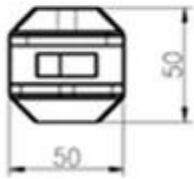

数量共页第页

深圳市朝航商贸有限公司 SHENZHEN LAUNCH CO., LTD.		表面处理
设计	裴佳辉	材料
校对		图号:SCM
工艺		名称:Spigot
审核		线性公差
批准		角度公差
		版次
		Y001

4. γύρο πυρήνα στρόφιγγα τρυπάνι