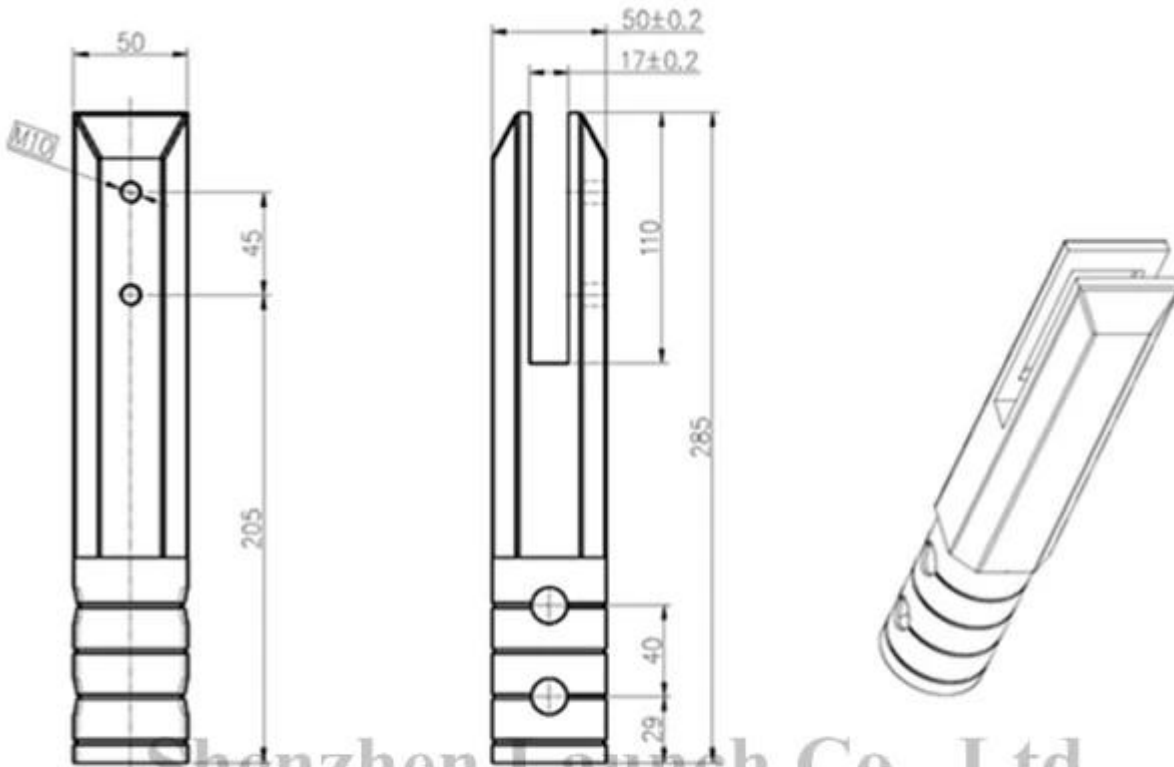

[Frameless γυαλί κάνουλες περίφραξη πισίνας](#) για μπάνιο διακόσμηση περίφραξη της πισίνας, 316 από ανοξείδωτο χάλυβα κατά της σκουριάς

#different Το Google μοντέλα κάνουλες περίφραξη πισίνας ποτήρι

1. πλατεία κάνουλα πλάκα βάσης, το μοντέλο # SBM-2

**KEBIL** 科比奥®

κατάρτιση για την στρόφιγγα πλάκα τετράγωνη βάση

2. στρογγυλή τάπα πλάκα βάσης, το μοντέλο # ΔΒΔ-2

Σχέδιο για την στρόφιγγα πλάκα στρογγυλή βάση

3. πλατεία πυρήνα τρυπάνι κάνουλα, μοντέλο # SCM-2

Σχέδιο για την πλατεία πυρήνα τρυπάνι στρόφιγγα

Project name

Shenzhen Launch Co., Ltd

数量共页第页

<b>深圳市朝航商贸有限公司</b> <b>SHENZHEN LAUNCH CO., LTD.</b>		表面处理
设计	裴佳辉	材料
校对		图号:SCM
工艺		名称:Spigot
审核		线性公差
批准		角度公差
		版次
		Y001

# Λεπτομέρειες Συσκευασία [κάνουλες περίφραξη frameless πσίνα](#)

1pc σε μια πλαστική σακούλα, στη συνέχεια σε ένα άσπρο μικρό κουτί? 10 τεμ / 12 τεμ σε ένα χαρτοκιβώτιο

φωτογραφίες του έργου της frameless κάνουλες περίφραξη της πισίνας.