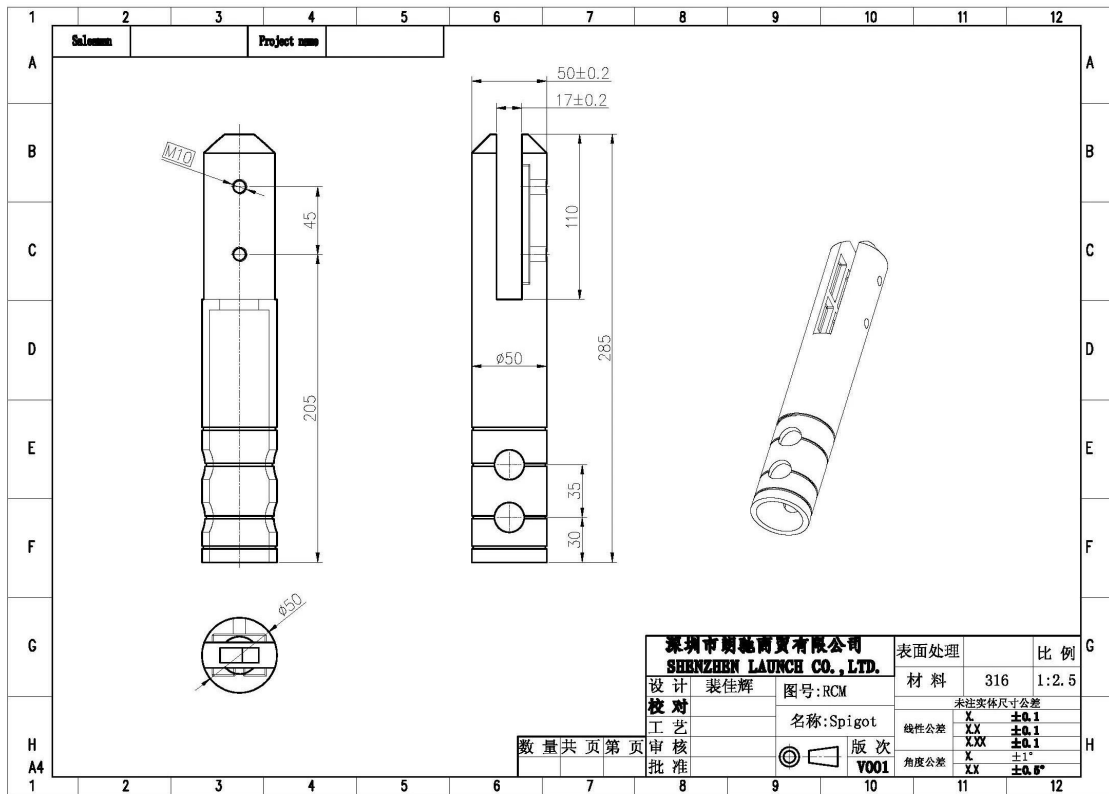

# Λεπτομέρειες Συσκευασία [κάνουλες περίφραξη frameless πσίνα](#)

1pc σε μια πλαστική σακούλα, στη συνέχεια σε ένα άσπρο μικρό κουτί? 10 τεμ / 12 τεμ σε ένα χαρτοκιβώτιο

φωτογραφίες του έργου της frameless κάνουλες περίφραξη της πισίνας.