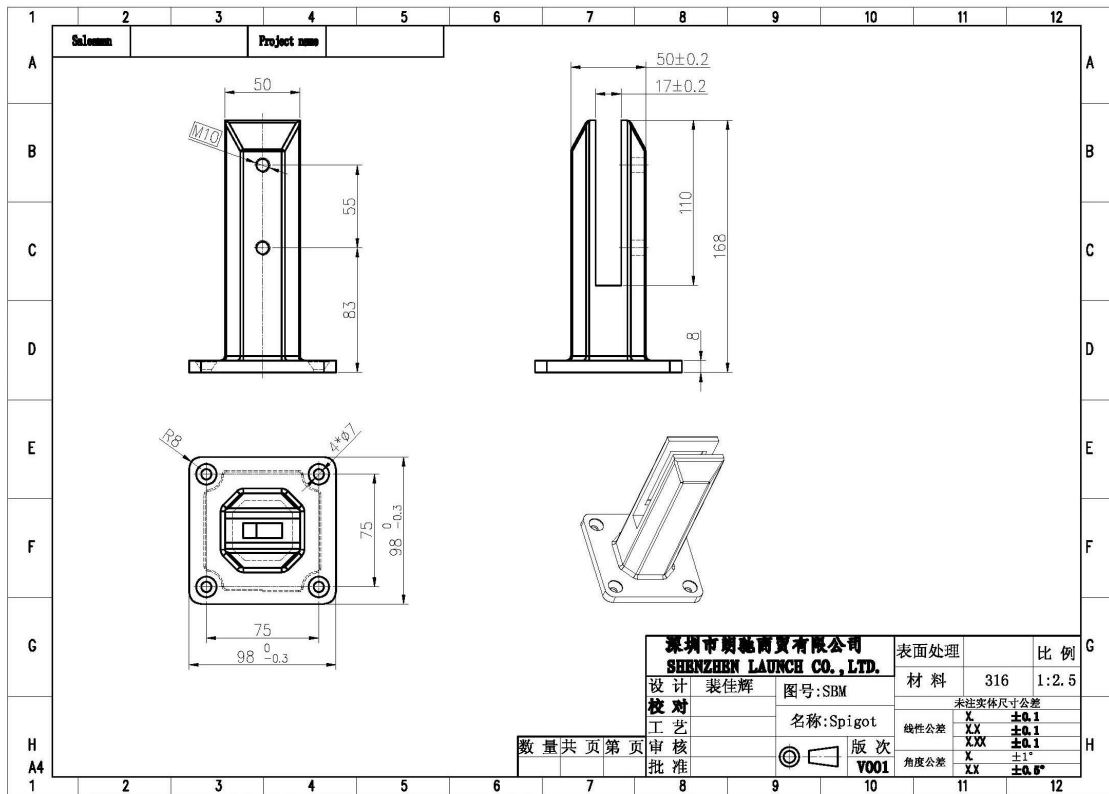

[Frameless γυαλί κάνουλες περίφραξη πισίνας](#) για μπάνιο διακόσμηση περίφραξη της πισίνας, 316 από ανοξείδωτο χάλυβα κατά της σκουριάς

#different Το Google μοντέλα κάνουλες περίφραξη πισίνας ποτήρι

1. πλατεία κάνουλα πλάκα βάσης, το μοντέλο # SBM-2

**KEBIL** 科比奥®

κατάρτιση για την στρόφιγγα πλάκα τετράγωνη βάση

2. στρογγυλή τάπα πλάκα βάσης, το μοντέλο # ΔΒΔ-2

Σχέδιο για την στρόφιγγα πλάκα στρογγυλή βάση

3. πλατεία πυρήνα τρυπάνι κάνουλα, μοντέλο # SCM-2

# Λεπτομέρειες Συσκευασία [κάνουλες περίφραξη frameless πσίνα](#)

1pc σε μια πλαστική σακούλα, στη συνέχεια σε ένα άσπρο μικρό κουτί? 10 τεμ / 12 τεμ σε ένα χαρτοκιβώτιο

φωτογραφίες του έργου της frameless κάνουλες περίφραξη της πισίνας.