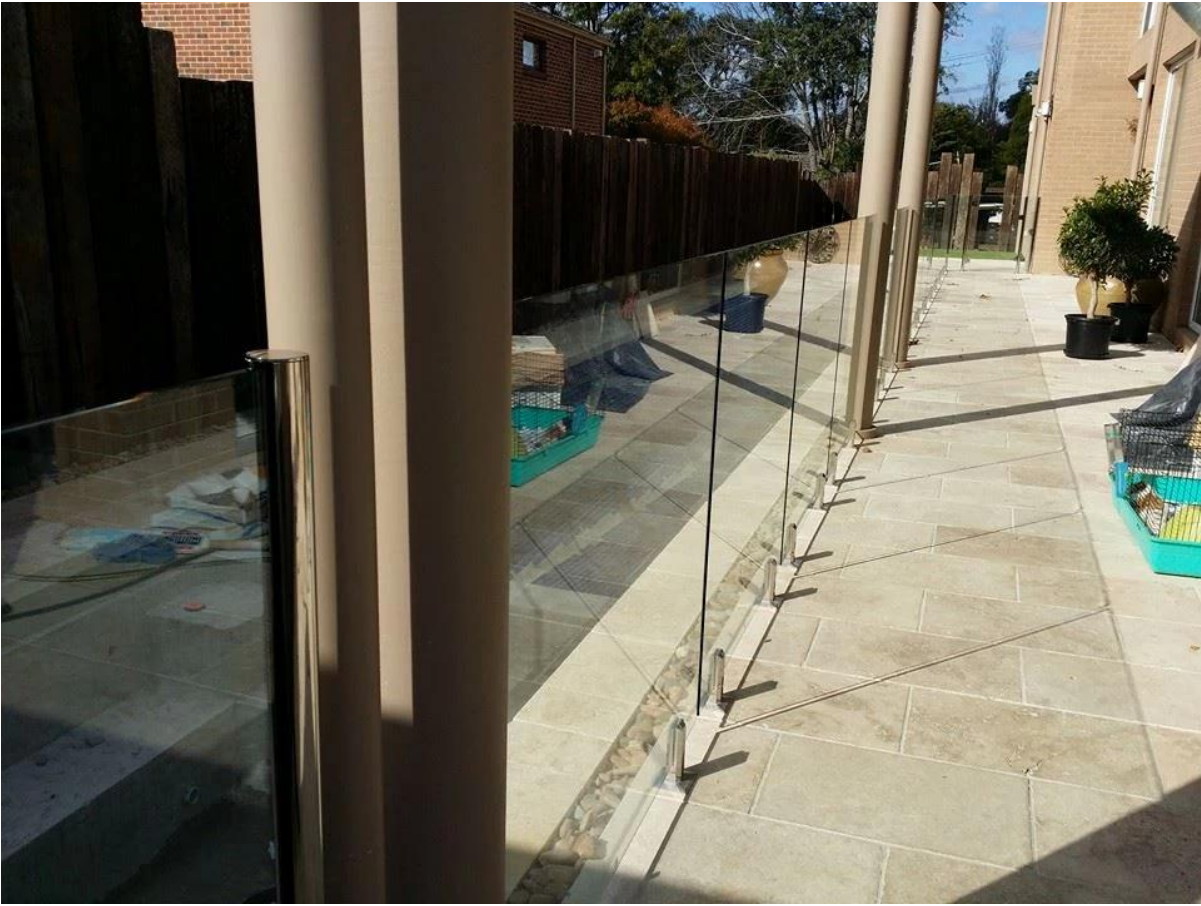

# Λεπτομέρειες Συσκευασία [κάνουλες περίφραξη frameless πσίνα](#)

1pc σε μια πλαστική σακούλα, στη συνέχεια σε ένα άσπρο μικρό κουτί? 10 τεμ / 12 τεμ σε ένα χαρτοκιβώτιο

φωτογραφίες του έργου της frameless κάνουλες περίφραξη της πισίνας.