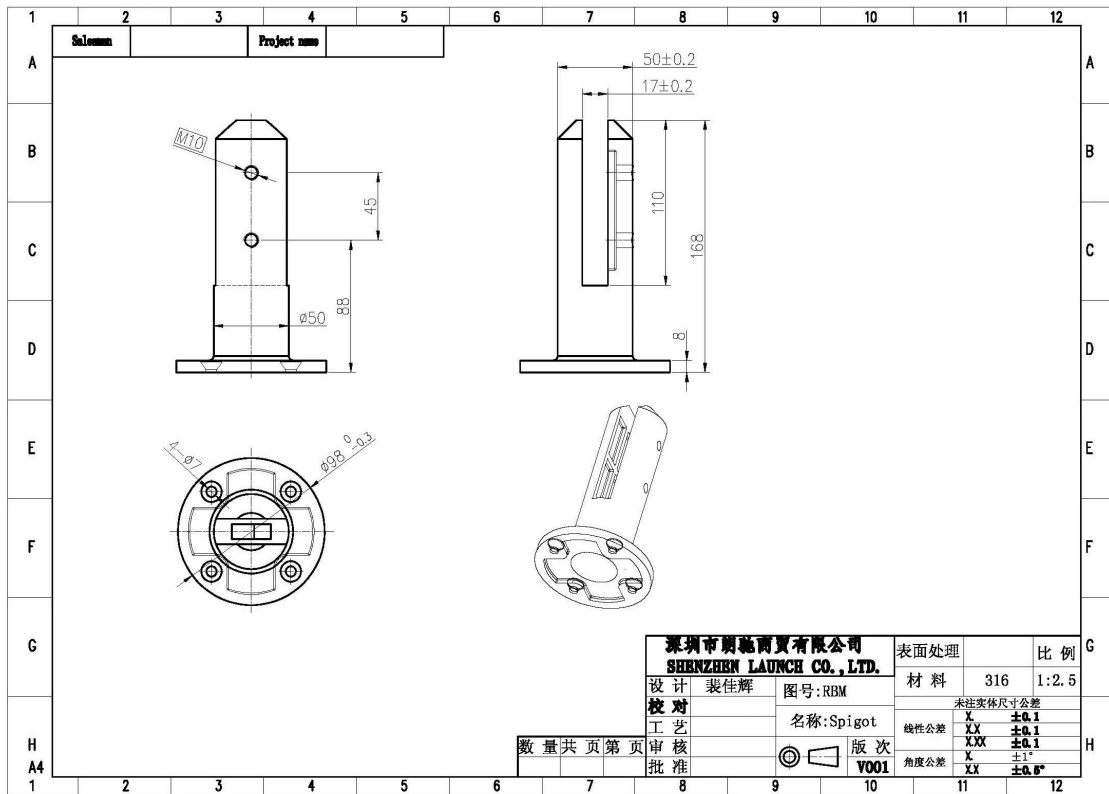

**KEBIL** 科比奥®

κατάρτιση για την στρόφιγγα πλάκα τετράγωνη βάση

2. στρογγυλή τάπα πλάκα βάσης, το μοντέλο # ΔΒΔ-2

Σχέδιο για την στρόφιγγα πλάκα στρογγυλή βάση

3. πλατεία πυρήνα τρυπάνι κάνουλα, μοντέλο # SCM-2

# Λεπτομέρειες Συσκευασία [κάνουλες περίφραξη frameless πσίνα](#)

1pc σε μια πλαστική σακούλα, στη συνέχεια σε ένα άσπρο μικρό κουτί? 10 τεμ / 12 τεμ σε ένα χαρτοκιβώτιο

φωτογραφίες του έργου της frameless κάνουλες περίφραξη της πισίνας.