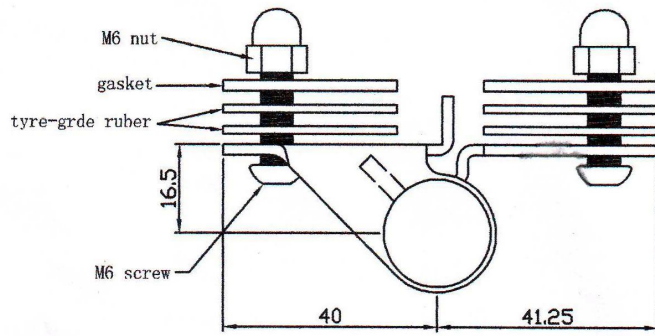

γυαλί με γύρο μετά το μεντεσέ

γυαλί με άρθρωση τοίχο

Συνήθως το πάχος του γυαλιού πύλη είναι 8/10/12 mm, αλλά 8mm και 10mm είναι το καλύτερο για την εγκατάσταση του μεντεσέ.

**Παρουσίαση Προϊόντος:**

γυαλί σε γυαλί μεντεσέ G-G1

[Κίνα αυτο το κλείσιμο ανοξείδωτο χάλυβα γυαλιού στην άρθρωση γυαλιού για την πισίνα φράχτη, χωρίς πλαίσιο γυαλί μεντεσέδες για 10-12 mm γυάλινη πόρτα](#)

glass hinge G-G1

γυαλί στον τοίχο άρθρωση G-W1

[ανοξείδωτο χάλυβα μεντεσέ της πόρτας γυαλιού και μάνταλο Κίνα κατασκευαστής, 8-10 mm μετριάζεται μεντεσέ της πόρτας γυαλιού και μάνταλο για περίφραξη πιόνας](#)

glass door latch

[γυάλινη πόρτα από ανοξείδωτο χάλυβα μάνταλο για 8-10mm πισίνα φράχτη, από ανοξείδωτο χάλυβα μεντεσέ γυάλινη πόρτα και ασφαλίστε Κίνα κατασκευαστής](#)