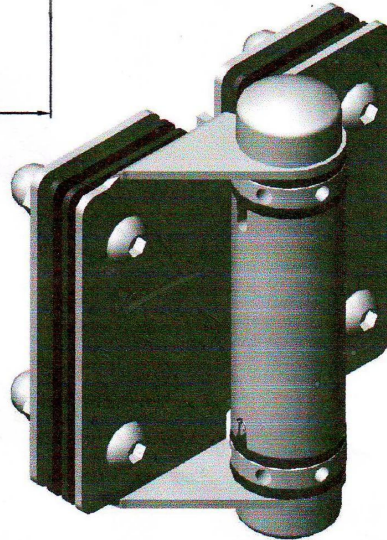

Soft κλείσιμο γυαλιού μεντεσέδες που χρησιμοποιούνται για το γυαλί πισίνα πύλη. Είναι κατασκευασμένο από υλικό ανοξείδωτου χάλυβα 316 και requires τρύπες στο γυάλινη πόρτα.

Υπάρχουν 3 είδη:

γυαλί σε γυαλί μεντεσέ 180 μοιρών

γυαλί με γύρο μετά το μεντεσέ

γυαλί με άρθρωση τοίχο

Συνήθως το πάχος του γυαλιού πύλη είναι 8/10/12 mm, αλλά 8mm και 10mm είναι το καλύτερο για την εγκατάσταση του μεντεσέ.

**Παρουσίαση Προϊόντος:**

γυαλί σε γυαλί μεντεσέ G-G1

[Κίνα αυτο το κλείσιμο ανοξείδωτο χάλυβα γυαλιού στην άρθρωση γυαλιού για την πισίνα φράχτη, χωρίς πλαίσιο γυαλί μεντεσέδες για 10-12 mm γυάλινη πόρτα](#)

glass hinge G-G1

γυαλί στον τοίχο άρθρωση G-W1

[ανοξείδωτο χάλυβα μεντεσέ της πόρτας γυαλιού και μάνταλο Κίνα κατασκευαστής, 8-10 mm μετριάζεται μεντεσέ της πόρτας γυαλιού και μάνταλο για περίφραξη πιόνας](#)

glass door latch

[γυάλινη πόρτα από ανοξείδωτο χάλυβα μάνταλο για 8-10mm πισίνα φράχτη, από ανοξείδωτο χάλυβα μεντεσέ γυάλινη πόρτα και ασφαλίστε Κίνα κατασκευαστής](#)