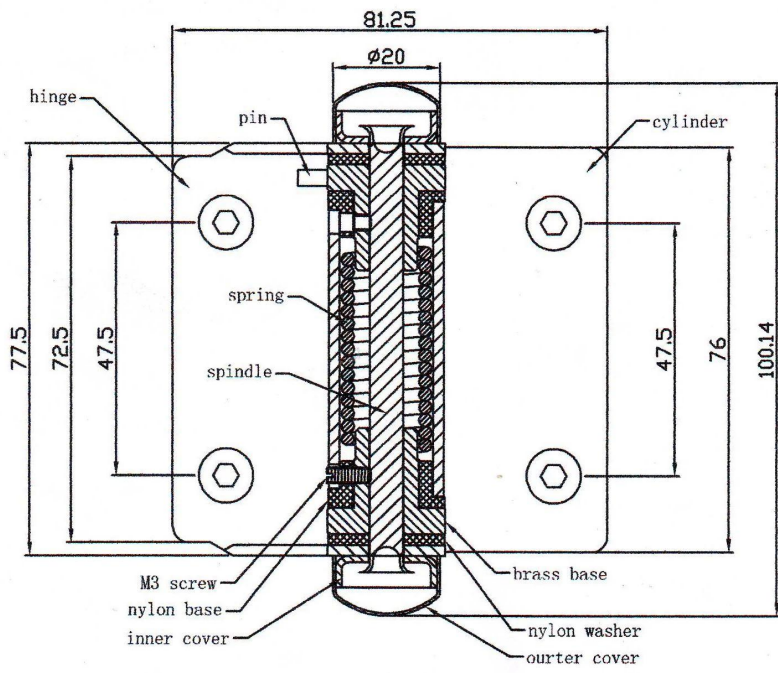

γυαλί με γύρο μετά το μεντεσέ

γυαλί με άρθρωση τοίχο

Συνήθως το πάχος του γυαλιού πύλη είναι 8/10/12 mm, αλλά 8mm και 10mm είναι το καλύτερο για την εγκατάσταση του μεντεσέ.

**Παρουσίαση Προϊόντος:**

γυαλί σε γυαλί μεντεσέ G-G1

[Κίνα αυτο το κλείσιμο ανοξείδωτο χάλυβα γυαλιού στην άρθρωση γυαλιού για την πισίνα φράχτη, χωρίς πλαίσιο γυαλί μεντεσέδες για 10-12 mm γυάλινη πόρτα](#)

glass hinge G-G1

γυαλί στον τοίχο άρθρωση G-W1

[ανοξείδωτο χάλυβα μεντεσέ της πόρτας γυαλιού και μάνταλο Κίνα κατασκευαστής, 8-10 mm μετριάζεται μεντεσέ της πόρτας γυαλιού και μάνταλο για περίφραξη πιόνας](#)