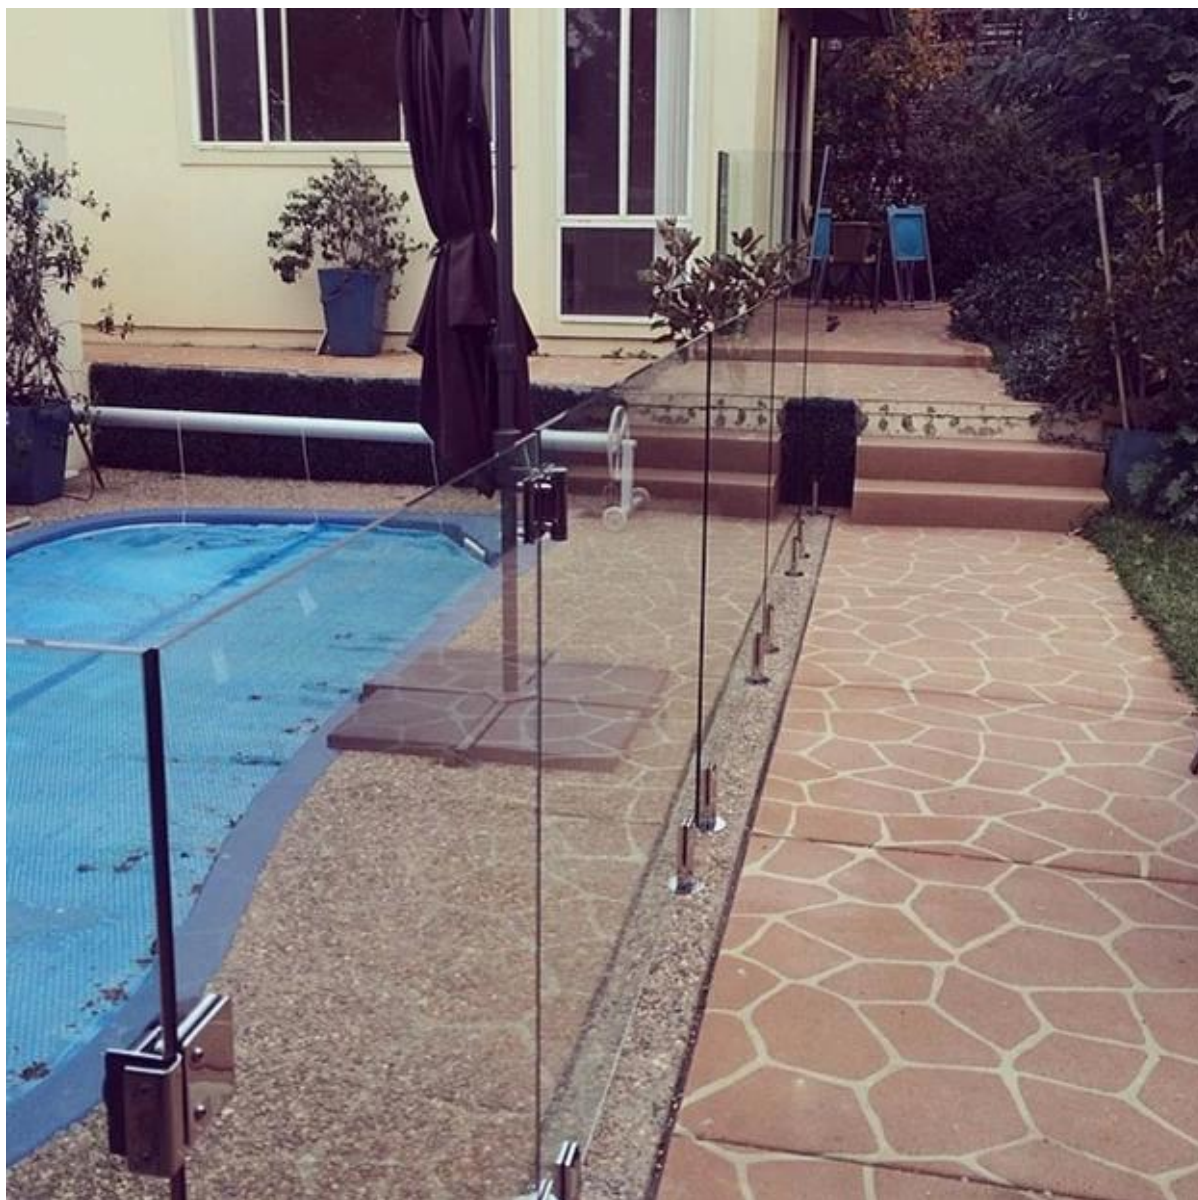

frameless γυαλί στρόφιγγα σύστημα κάγκελα για περίφραξη πισίνας

Ποτήρι τάπα

γυαλί μάνταλο

GL-180

Ποτήρι μεντεσές

**G-G2**

Ποτήρι

έργο Show