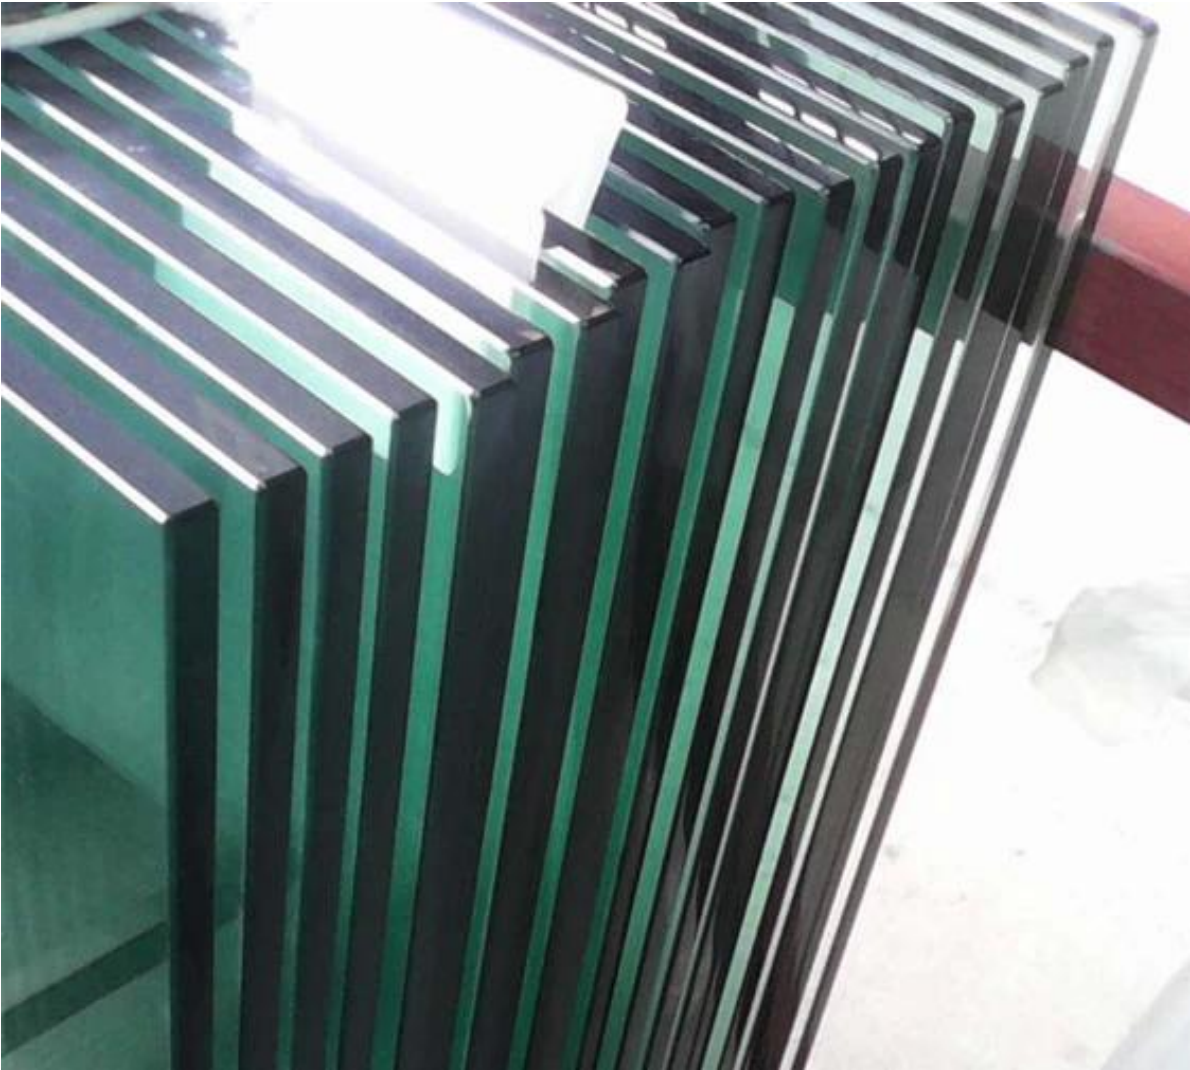

frameless γυαλί στρόφιγγα σύστημα κάγκελα για περίφραξη πισίνας

Ποτήρι τάπα

γυαλί μάνταλο

GL-180

Ποτήρι μεντεσές

**G-G2**

Ποτήρι

έργο Show