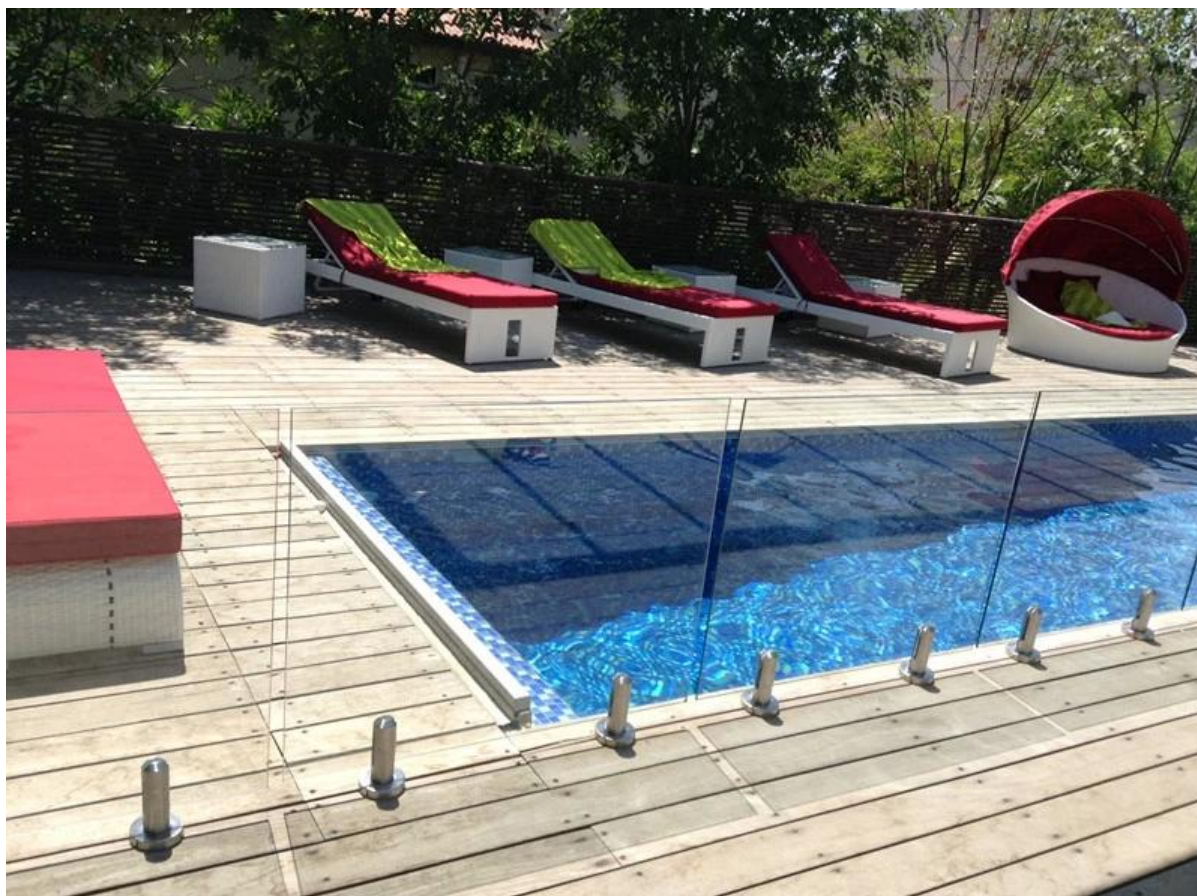

Καλώς ήρθατε να μας στείλετε το σχέδιο για την περίφραξη της πισίνας και το μπαλκόνι σας και θα σας δώσει την πιο όμορφη λύση ως επιστροφή

Γυαλί με γωνία ασφαλείας

[Γυαλί 12 χιλιοστών για περίφραξη πισίνας, βαμμένη πάνελ από γυαλί για το γυαλί κιγκλίδωμα](#)

γυαλινη πλάκα τάπα βάσης

[Κίνα 12 χιλιοστά frameless γυαλί προμηθευτή κιγκλίδωμα τάπα, από ανοξείδωτο χάλυβα, γυαλί 12 χιλιοστών κάνουλα για πισίνα φράχτη](#)

frameless glass railing with spigot

πυρήνα γυαλί τρυπάνι κάνουλα