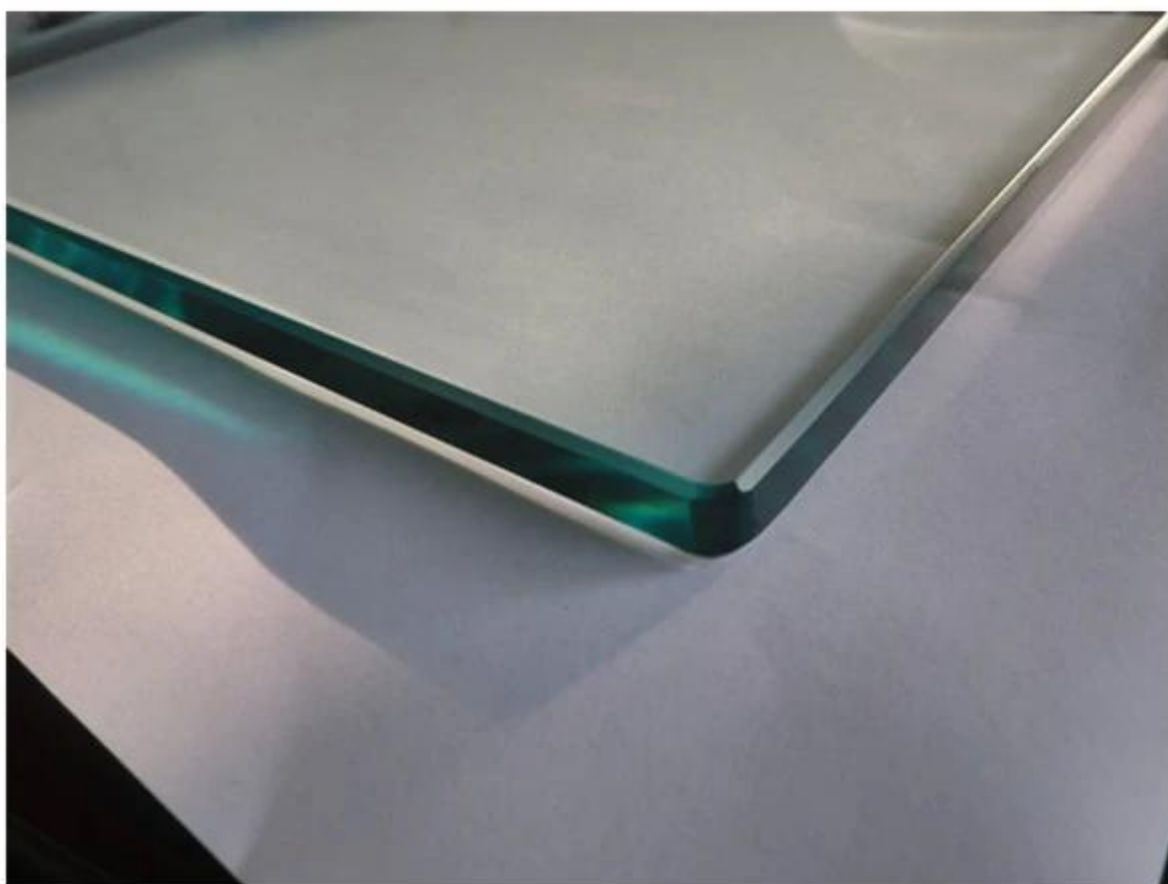

frameless μετριάζεται σύστημα κιγκλίδωμα γυαλιού, συμπεριλαμβανομένων των 10-13.52mm πάνελ σκληρυμένο γυαλί με στιλβωμένη άκρα, από ανοξείδωτο χάλυβα γυαλιού πλάκα τάπα βάσης και πυρήνα τύπου τρυπάνι, από ανοξείδωτο χάλυβα μεντεσέ γυαλί και μάνταλο (είναι 3 τύπους, γυαλί σε γυαλί μεντεσέ και μάνταλο, το γυαλί στον τοίχο εκεί άρθρωση και μάνταλο και γυαλί με γύρο μετά το μεντεσέ και μάνταλο.)

Καλώς ήρθατε να μας στείλετε το σχέδιο για την περίφραξη της πισίνας και το μπαλκόνι σας και θα σας δώσει την πιο όμορφη λύση ως επιστροφή

Γυαλί με γωνία ασφαλείας

[Γυαλί 12 χιλιοστών για περίφραξη πισίνας, βαμμένη πάνελ από γυαλί για το γυαλί κιγκλίδωμα](#)

γυαλινη πλάκα τάπα βάσης

[Κίνα 12 χιλιοστά frameless γυαλί προμηθευτή κιγκλίδωμα τάπα, από ανοξείδωτο χάλυβα, γυαλί 12 χιλιοστών κάνουλα για πισίνα φράχτη](#)

frameless glass railing with spigot

πυρήνα γυαλί τρυπάνι κάνουλα

[12mm Κρύσταλλο φράχτη τάπα πυρήνα τύπου τρυπάνι, πλάκα βάσης προμηθευτής της υάλου τύπου στρόφιγγας](#)

RCM

γυαλί μεντεσέδες

[316 ανοξείδωτο χάλυβα γυαλί μεντεσέ για πισίνα περίφραξη, 2.1 & amp? quot? γυάλινη πόρτα μεντεσές για το γυαλί κιγκλίδωμα](#)