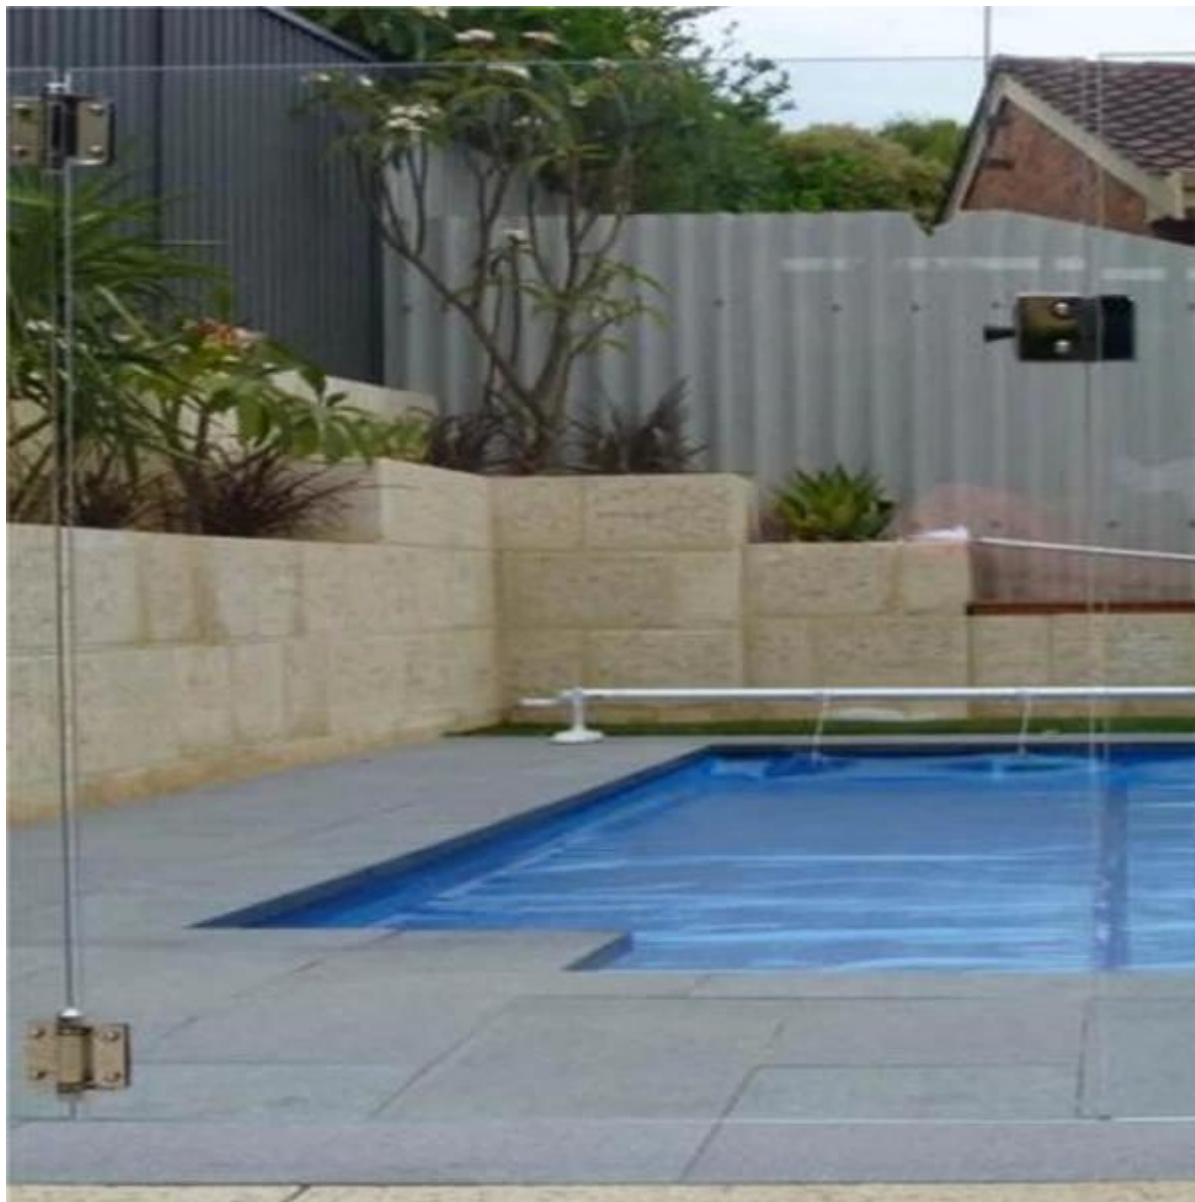

glass door latch

4. mini κορυφή σιδηροδρομικών

υπάρχουν στρογγυλά και τετράγωνα μίνι αυλακωμένο κορυφή σιδηροδρομικών, που έχουν σχεδιαστεί για να ταιριάζουν σε 10-12 mm μετριάζεται γυάλινη επιφάνεια και να εγκατασταθεί στην κορυφή.

[ανοξείδωτο χάλυβα 316 μίνι κορυφή των σιδηροδρομικών εισιτηρίων για το σχεδιασμό μπαλκόνι, 1/2 & amp? quot? ανοξείδωτο χάλυβα τρυπητή κορυφή τρυπητή σωλήνα για πισίνα περίφραξη](#)