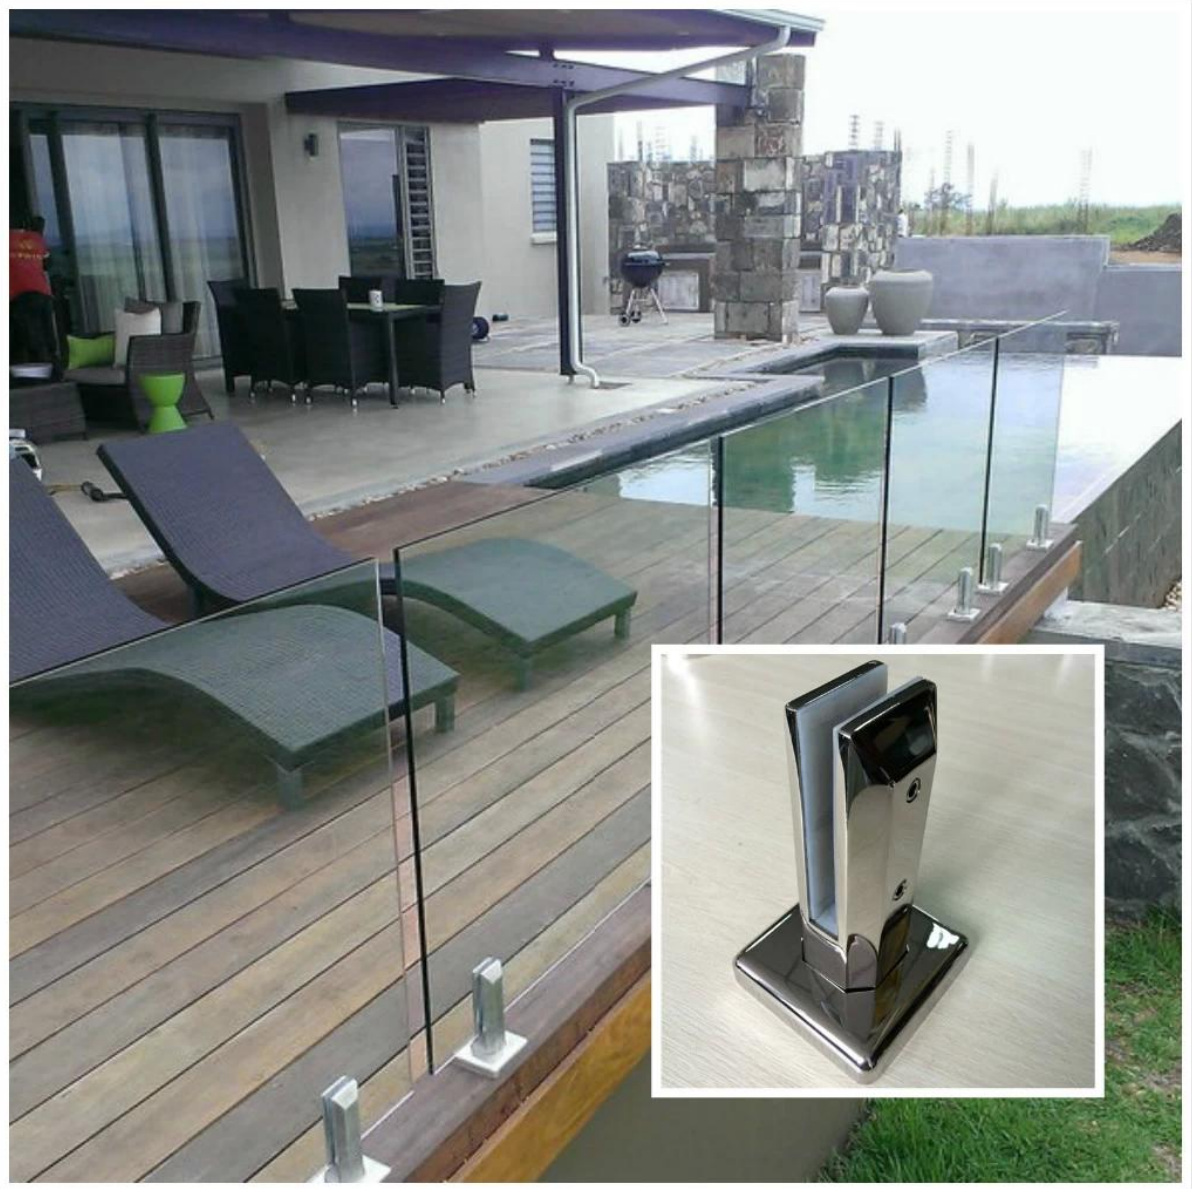

φάραless γυαλί πισίνα περίφραξη από ανοξείδωτο χάλυβα
πλατεία πλάκα γυάλινη βάση στρόφιγγα

1. Frameless ποτήρι κιγκλίδωμα ανοξείδωτο ατσάλι τάπα προσδιορισμός.

1. Υλικό: ανοξείδωτο χάλυβα 316 / διπλής όψης 2205.
2. Φινίρισμα: Σατινέ ή καθρέφτη γυαλισμένο.
3. Για πάχος γυαλιού: 8-13.52mm.
4. Μοντέλο Αρ SBM: Πλατεία βάση στρόφιγγα πλάκα.

SBM

2. Frameless ποτήρι κιγκλίδωμα ανοξείδωτο ατσάλι τάπα φωτογραφίες,

3. ανοξείδωτο χάλυβα frameless ποτήρι κιγκλίδωμα
στρόφιγγα φωτογραφίες του έργου,

4. 4 τύποι ανοξείδωτο χάλυβα κάνουλες frameless ποτήρι κυκκλίδωμα,