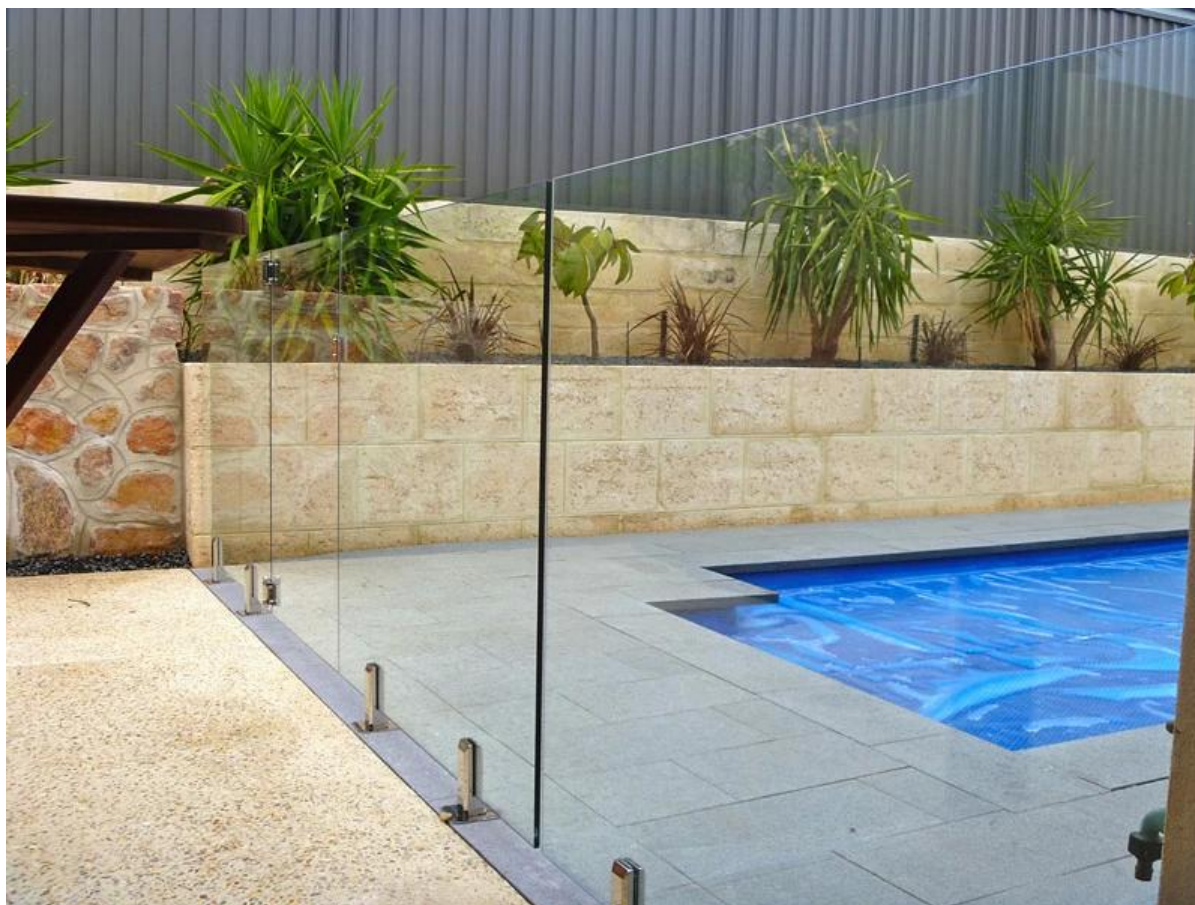

4. 4 τύποι ανοξείδωτο χάλυβα κάνουλες frameless ποτήρι κυκκλίδωμα,

[javascript: void (0)? /* 1469170060949 */](tel:1469170060949)

[javascript: void (0)? /* 1469170151181 */](tel:1469170151181)