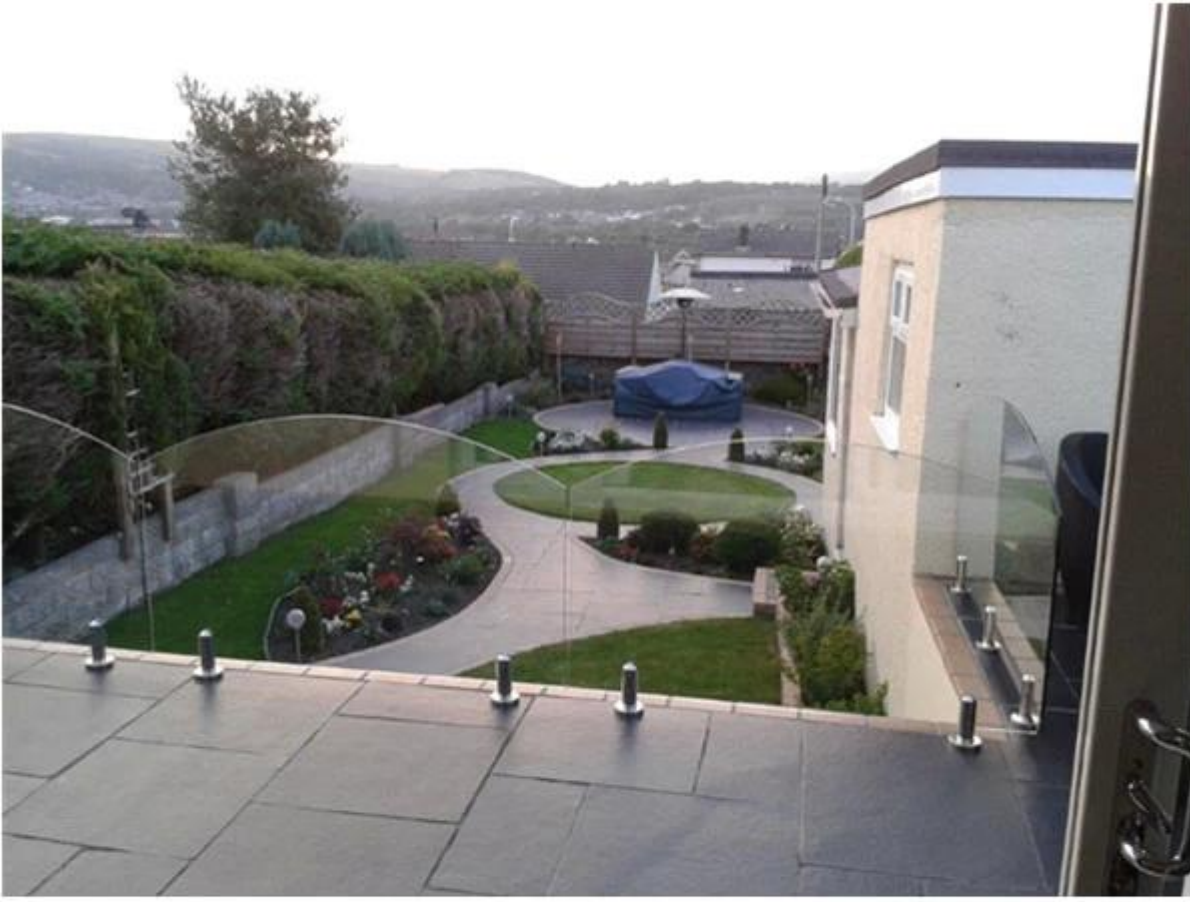

Συνήθως 2 γυάλινα κάνουλες για πίνακα 1 ποτήρι, 1200 * 1500 * 12 χιλιοστά, περίπου 35kg.

Εμφάνιση προϊόντων

Dimension: dia50 * 168 χιλιοστών υψηλής

βουρτσισμένο φινίρισμα

mirror φινίρισμα

Έργο φωτογραφίες

που χρησιμοποιούνται για την πισίνα φράχτη

pool fence with square spigot

για το μπαλκόνι

square slotted pipe

Άλλα σχέδια του γυαλιού πείρου
στρογγυλή πλάκα βάσης γυάλινη τάπα

frameless glass balustrade

υάλου πυρήνα τρυπάνι τάπα σε στρογγυλό και τετράγωνο σχήμα