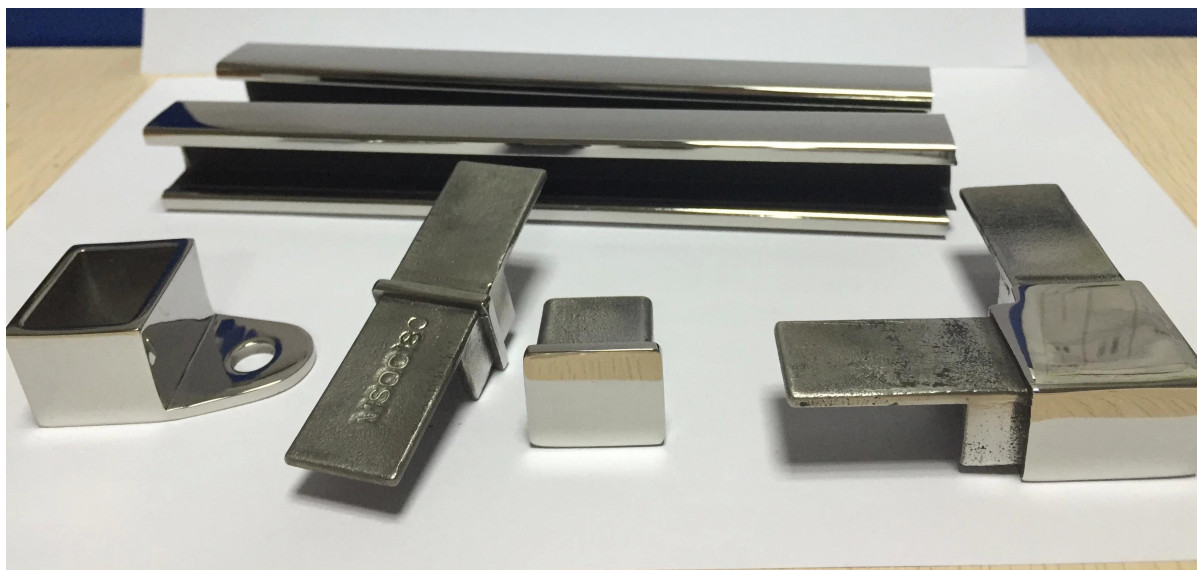

Γυαλί κιγκλίδωμα 316L θαλάσσιων ποιότητας ανοξείδωτο χάλυβα τρυπητή σωλήνα κουπαστή

1. Περιγραφή.

1) Πλατεία σχήμα τρυπητή κουπαστή σωλήνα:

- Μέγεθος σωλήνα: 25 * 21 χιλιοστά
- Μέγεθος αυλάκι: 14 * 14 χιλιοστά
- κάθε 5,8 κομμάτι, και μπορεί να κοπεί ως απαιτήσεις σας

Square slot handrail series

2) Στρογγυλό σχήμα τρυπητή κουπαστή σωλήνα:

- Μέγεθος σωλήνα: διάμετρος 25,4 χιλιοστά
- Μέγεθος αυλάκι: 14 * 14 χιλιοστά
- κάθε 5,8 κομμάτι, και μπορεί να κοπεί ως απαιτήσεις σας

Round slot handrail series

2.Fittings:

- καπάκι τέλος
- συνδετήρας 90 μοιρών
- συνδετήρας 180 μοιρών
- πρίζα

3.Glass κιγκλίδωμα 316L θαλάσσιων ποιότητας ανοξείδωτο χάλυβα τρυπητή έργα σωλήνα κουπαστή για την αναφορά σας.