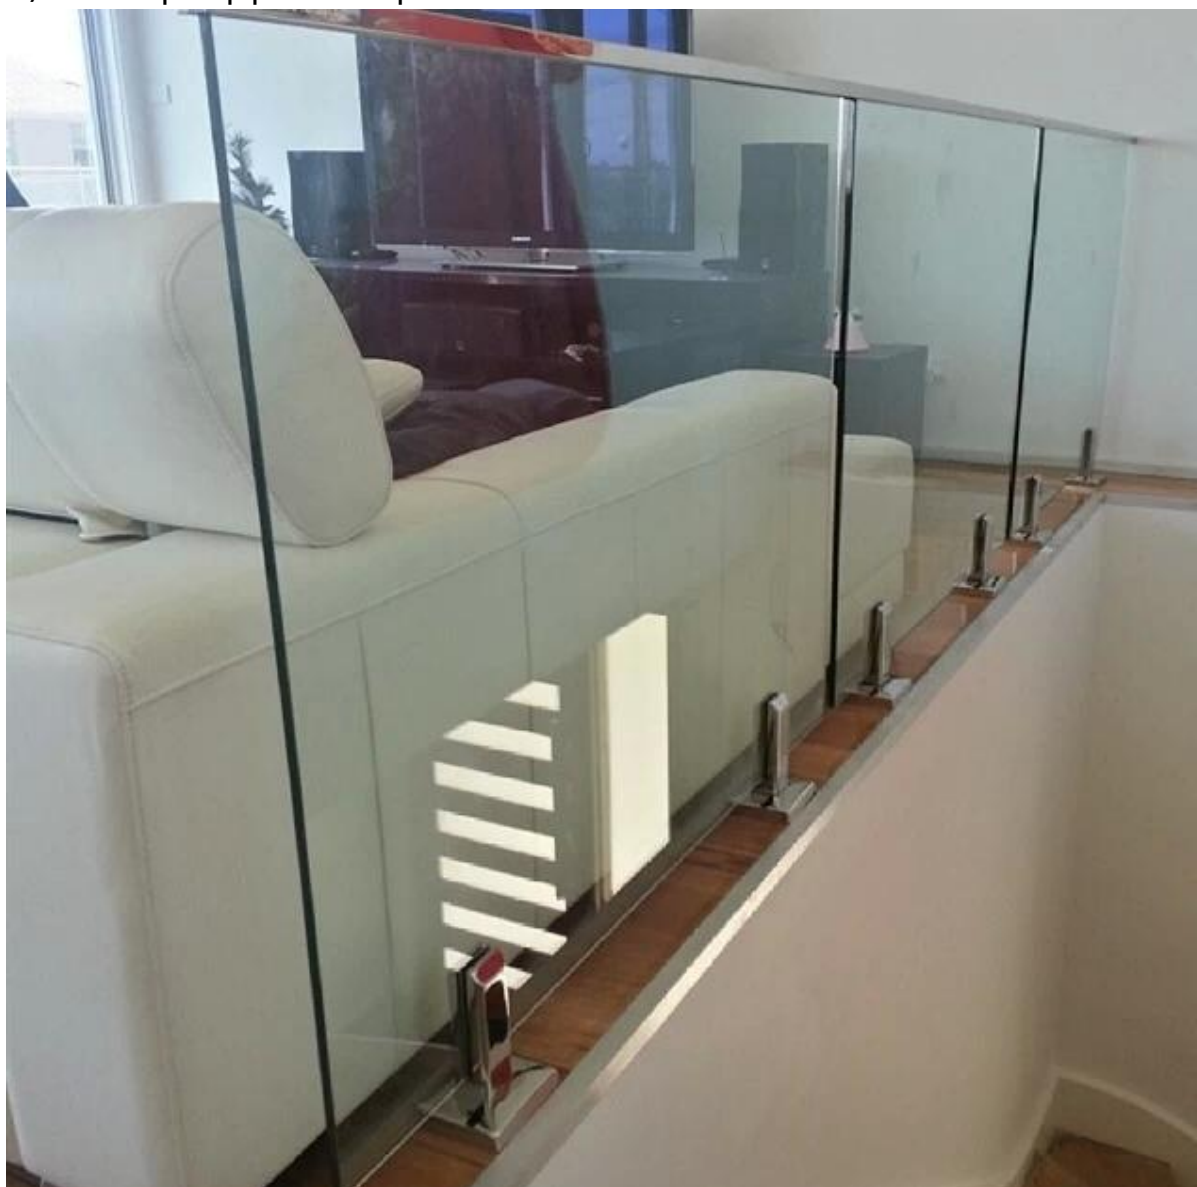

2.Outdoor κατάστρωμα ποτήρι κιγκλίδωμα: