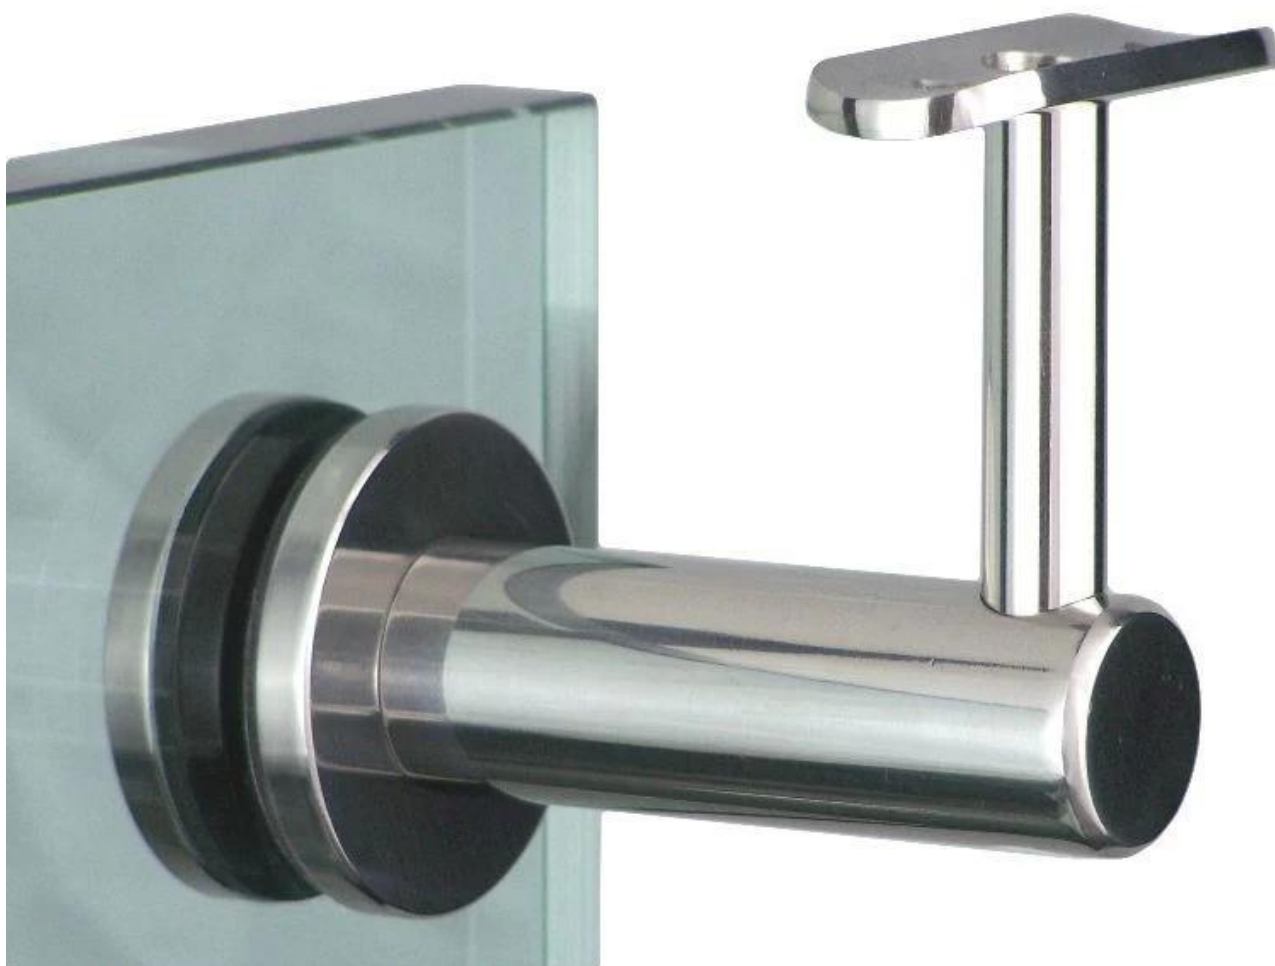

Εσωτερική / εξωτερική κουπαστή σκάλας, σωλήνα κουπαστή

σατινέ ή καθρέφτη φινίρισμα

βουρτσισμένο ή γυαλιστερή επιφάνεια

βάσης και η πλάκα κάλυψης στο κάτω μέρος

γύρο σύνδεσμος στο πάνω μέρος για στρογγυλή κουπαστή σωλήνα

"L" & nbsp? Σχήμα ράβδου για την υποστήριξη

**Κάντε κλικ στην εικόνα παρακάτω για περισσότερες πληροφορίες:**

P705

P706

**Model No. : P705**

Material	Stainless steel 304/316
Finish	Satin / mirror polished

**Model No. : P706**

Material	Stainless steel 304/316
Finish	Satin / mirror polished

P707

P708

**Model No. : P707**

Material	Stainless steel 304/316
Finish	Satin / mirror polished

**Model No. : P708**

Material	Stainless steel 304/316
Finish	Satin / mirror polished