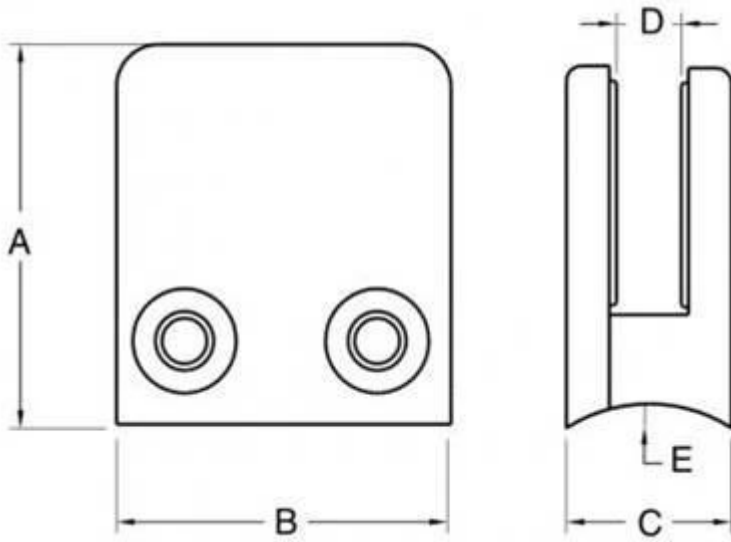

Διαμορφώστε το αριθ .: G105E

η σύγκριση των size μεταξύ G105 και G105R

Αριθμός Μοντέλου.	ΈΝΑ	σι	ντο	ρε	μι
G105	55	45	28	14	0
G105R	58	45	28	14	R-25.4

Διαμορφώστε το αριθ .: G102R

η σύγκριση των size μεταξύ G102 και G102R

Αριθμός Μοντέλου.	ΈΝΑ	σι	ντο	ρε	μι
G102	44	44	25	11	0
G102R	48	44	25	11	R-21.5

Αν έχετε οποιοδήποτε ενδιαφέρον για τα προϊόντα μας, παρακαλούμε να μεταβείτε στη [αρχική σελίδα](#) ή επικοινωνήστε μαζί μου για περισσότερες λεπτομέρειες.