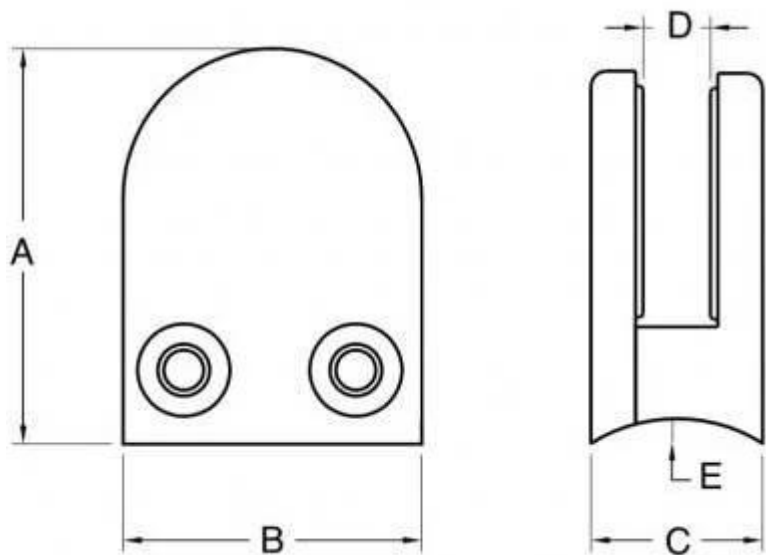

γυαλί σφικκτήρα με επίπεδη βάση για 3/8"γυαλί

υλικό: satinless χάλυβα 304/316

φινίρισμα: MIRRή ή σατέν γυαλισμένο

Διαμορφώστε το αριθ .: G105

G105

Διαμορφώστε το αριθ .: G102

G102

Της courese, γυαλί σφικκτήρα με στρογγυλό βάσεις είναι Παρέχονται επίσης.

Διαμορφώστε το αριθ .: G105E

η σύγκριση των size μεταξύ G105 και G105R

Αριθμός Μοντέλου.	ΈΝΑ	σι	ντο	ρε	μι
G105	55	45	28	14	0
G105R	58	45	28	14	R-25.4

Διαμορφώστε το αριθ .: G102R

η σύγκριση των size μεταξύ G102 και G102R

Αριθμός Μοντέλου.	ΈΝΑ	σι	ντο	ρε	μι
G102	44	44	25	11	0
G102R	48	44	25	11	R-21.5

Αν έχετε οποιοδήποτε ενδιαφέρον για τα προϊόντα μας, παρακαλούμε να μεταβείτε στη [αρχική σελίδα](#) ή επικοινωνήστε μαζί μου για περισσότερες λεπτομέρειες.