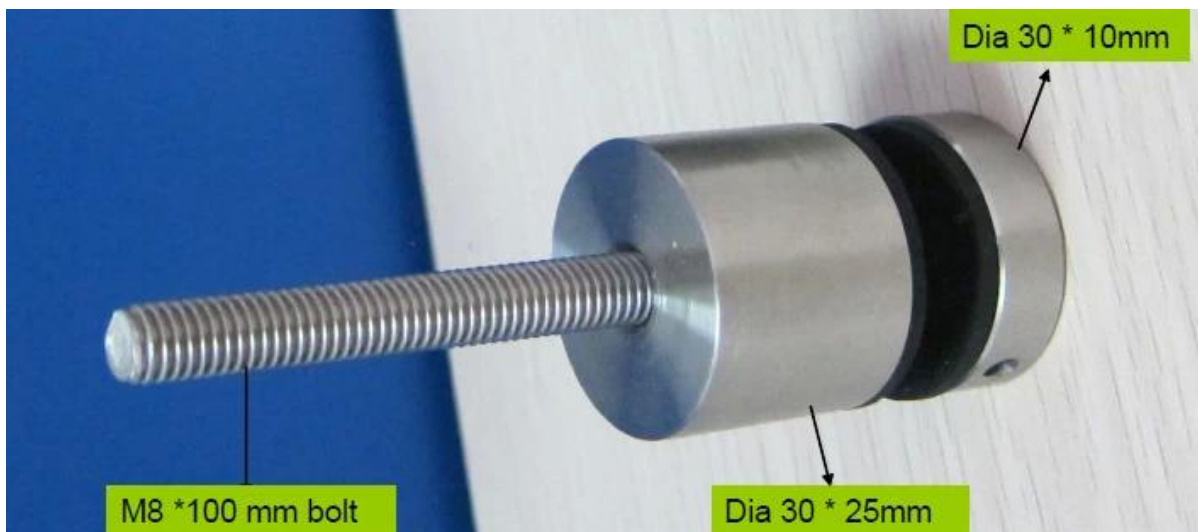

κάτοχος γυαλί από ανοξείδωτο χάλυβα αντιπαράθεση  
υλικό: ανοξείδωτο χάλυβα 304/316  
φινίρισμα: σατινέ ή καθρέφτη γυαλισμένο  
Τύπος: σύνδεση σε τοίχο, συνδέστε στο ξύλο

Διαμορφώστε το αριθ .: SF-30

Μέγεθος: 30 \* 10 χιλιοστά καπάκι, 30 \* 25 χιλιοστά σώμα, M8 \* 100  
μπουλόνι (σύνδεση σε τοίχο)

M8 \* 50 μπουλόνι (σύνδεση με το ξύλο)

Διαμορφώστε το αριθ .: SF-50

Μέγεθος: 50 \* 10 χιλιοστά καπάκι, 50 \* 30 χιλιοστά σώμα, M12 \* 120

μπουλόκι (σύνδεση σε τοίχο)

M12 \* 72 μπουλόκι (σύνδεση με το ξύλο)

## **SF-50**

Διαμορφώστε το αριθ .: SF-50T

Μέγεθος: 50 \* 10 χιλιοστά καπάκι, 50 \* 30 χιλιοστά σώμα  
τοποθέτησης μέγεθος πλάκα: 200 \* 100 \* 10 χιλιοστά

**SF-50T**

Παρακαλώ μη διστάσετε να επικοινωνήσετε μαζί μου αν έχετε οποιαδήποτε ερώτηση σχετικά με τα προϊόντα μας.  
διεύθυνση ηλεκτρονικού ταχυδρομείου: [sales03@launch-china.cn](mailto:sales03@launch-china.cn)  
Skype: launch\_03