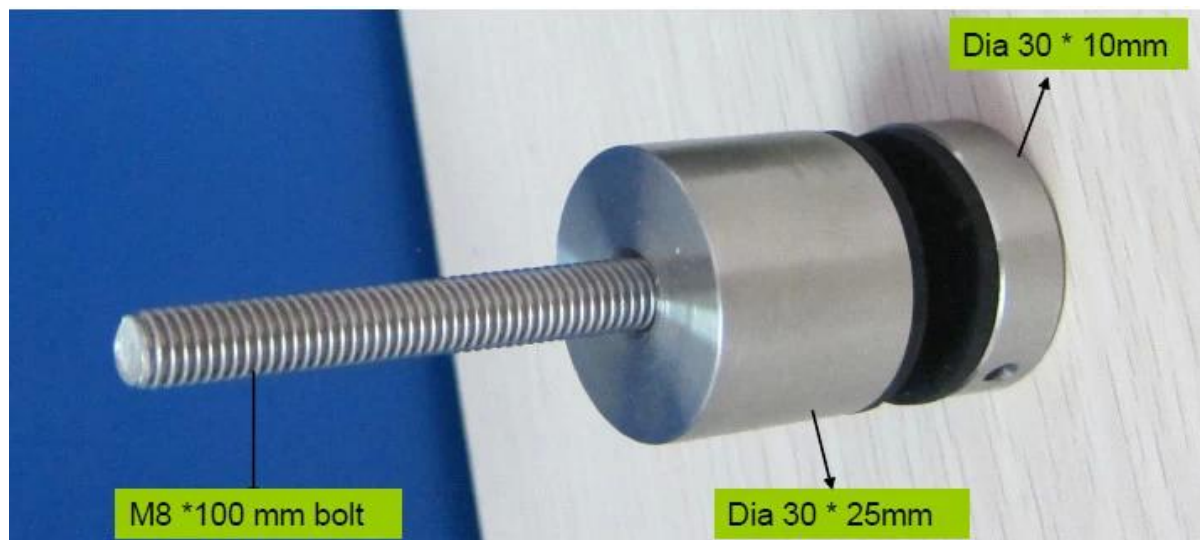

γυαλί που κατέχουν υλικό από ανοξείδωτο χάλυβα βραχίονα αδιέξοδο
υστέρηση και είναι διαθέσιμη συγκεκριμένες βίδα

Όνομα
προϊόντος αντιπαράθεση

Στοιχείο αριθ .: SF-30, SF-50, SF-50T

Υλικό: Ανοξείδωτο χάλυβα 304/316

Φινίρισμα: Πολωνικά (mirror) ή βούρτσα (σατινέ ή ματ)

Μέγεθος: Διάμετρος διαθέσιμα: 20mm, 25mm και 30 χιλιοστά, 38 χιλιοστά, 40
χιλιοστά, 50 χιλιοστά ή 60 χιλιοστά ή 100 χιλιοστά
Μήκος: custom made ή έθιμο προσαρμοσμένες
M6 ή M8 ή M10 ή M12 σπείρωμα κοχλία

Γενική χρήση: για να διορθώσετε το γυαλί στον τοίχο για σκάλες κιγκλίδωμα ή μπαλκόνι κιγκλίδωμα

Αξεσουάρ: βίδες, ελαστικό δακτύλιο, το κλειδί σοκάκι

Ανοξείδωτο χάλυβα αντιπαράθεση Μοντέλο Ar & amp; φωτογραφίες του
έργου:

1. Διαμορφώστε το αριθ SF-30 αντιπαράθεση.

Από ανοξείδωτο χάλυβα 316 τύπου κοχλία αντιπαράθεση Lag.