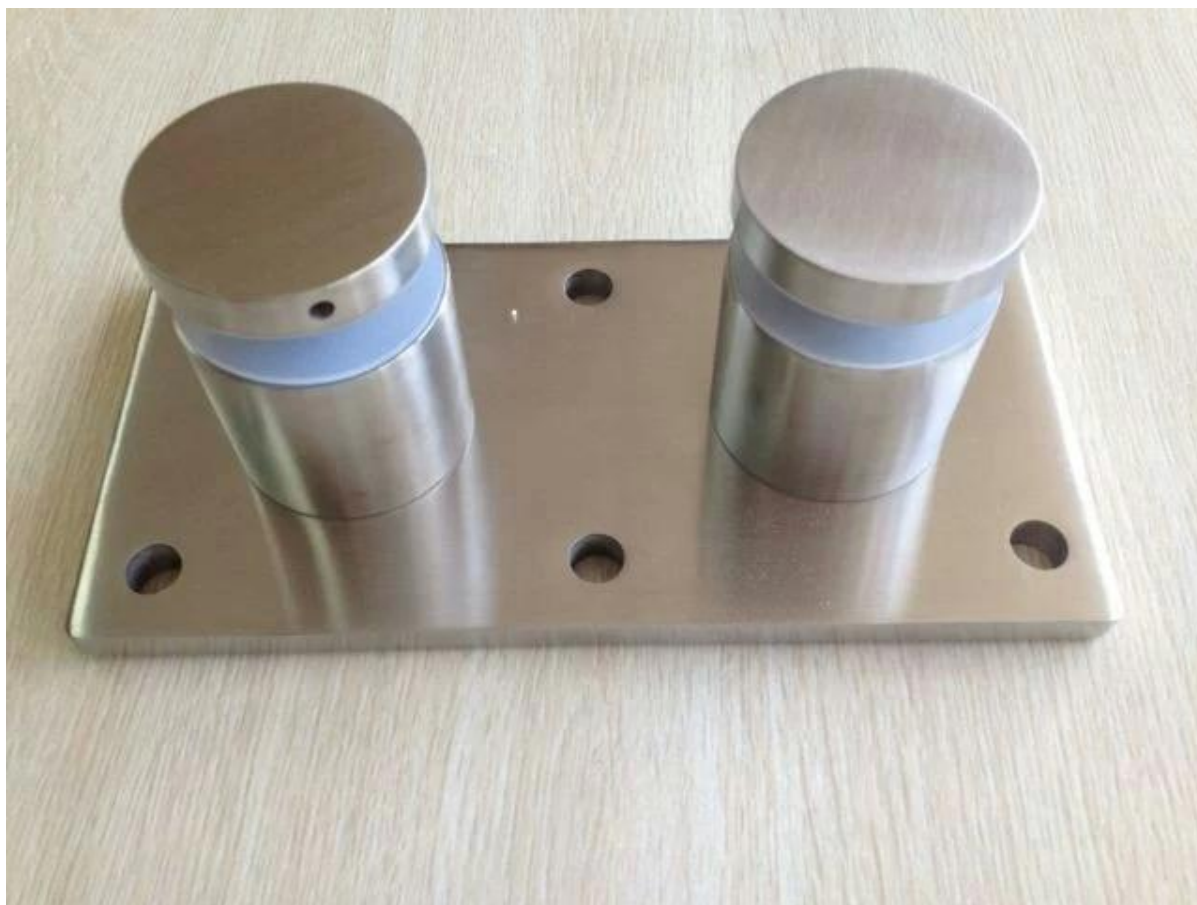

1. Διαμορφώστε το αριθ SF-30 αντιπαράθεση.

Από ανοξείδωτο χάλυβα 316 τύπου κοχλία αντιπαράθεση Lag.

2. Όχι Μοντέλο SF-50 αντιπαράθεση.

3. Μοντέλο Αρ SF-50T αντιπαράθεση.

4. ανοξείδωτο χάλυβα αντιπαράθεση φωτογραφίες του έργου ποτήρι κικκλίδωμα: