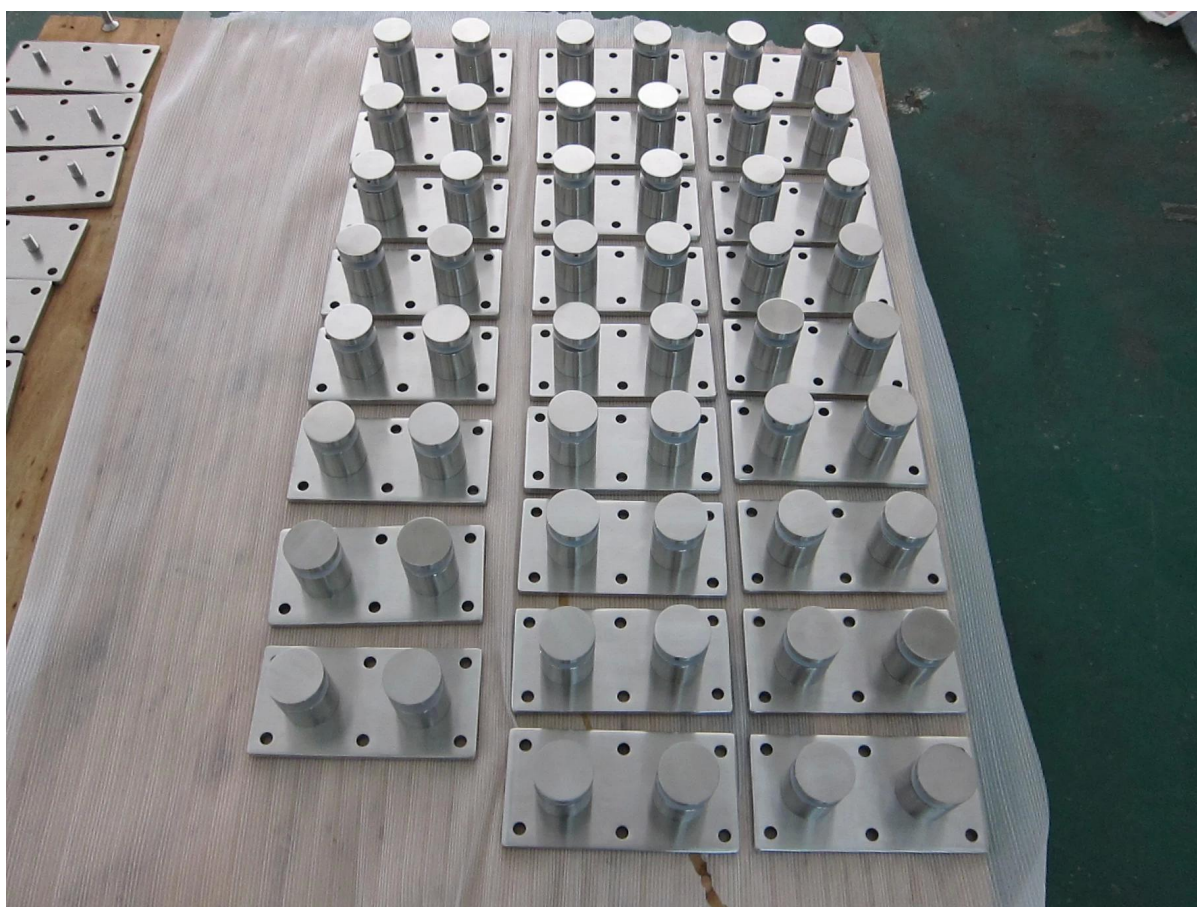

1. Διαμορφώστε το αριθ SF-30 αντιπαράθεση.

Από ανοξείδωτο χάλυβα 316 τύπου κοχλία αντιπαράθεση Lag.

2. Όχι Μοντέλο SF-50 αντιπαράθεση.

3. Μοντέλο Αρ SF-50T αντιπαράθεση.

4. ανοξείδωτο χάλυβα αντιπαράθεση φωτογραφίες του έργου ποτήρι κικκλίδωμα: