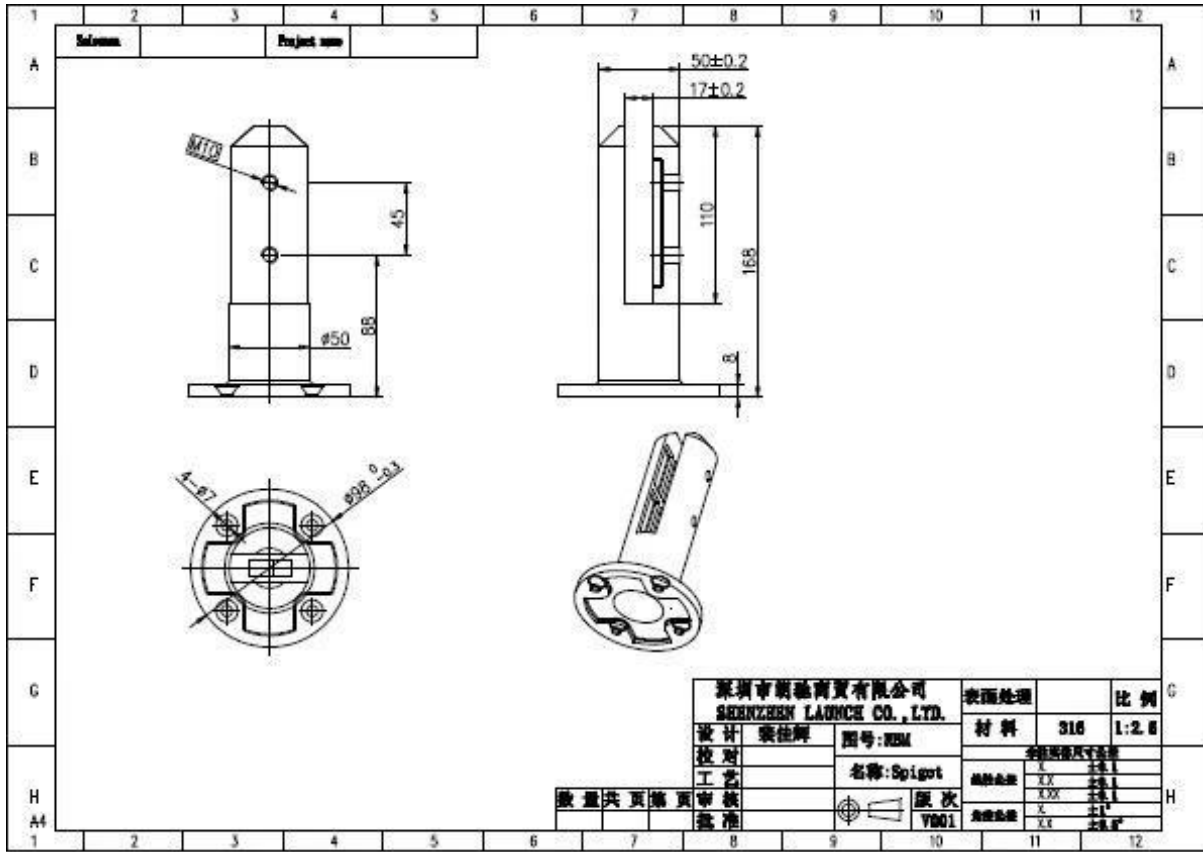

γυάλινη πρίσσινα περίφραξη μίνι μετά γυαλί κιγκλίδωμα κιγκλίδωμα ανοξειδωτο χάλυβα θαλάσσιο καπό

1. Γυάλινο φράκτη θαλάσσιου πορτ-μπαγκάζ / μίνι ταχυδρομείο ΠΡΟΔΙΑΓΡΑΦΕΣ ,

1. Υλικό: **Ανοξειδωτο ατσάλι 304/316.**
2. Παρατήρηση: **Διαθέσιμη θεραπεία παθητικοποίησης**
3. Φινίρισμα: Βουρτσισμένο ή Καθρέπτης γυαλισμένο.
4. Για πάχος γυαλιού: 10-13.52mm.
5. Μοντέλο αρ. RBM: Στρογγυλό πιάτο με πλάκα βάσης, καθαρό βάρος περίπου 1,28kg / pc.
6. Μοντέλο αρ. SBM: Πλαϊνός δίσκος βάσης, καθαρό βάρος περίπου 1,58kg / pc.
7. Διάσταση: 168 χιλιοστά ύψος + κάλυμμα φόρεμα διάμετρο 100 χιλιοστών.
8. Εξαρτήματα: κάλυμμα, βίδες, ελαστικά παρεμβύσματα.
9. χρήση: 2 δοκοί υποστηρίζουν 1 τεμάχιο γυάλινο πλαίσιο.

RBM

(Round base model)

2. Γυαλί γυαλί / mini φωτογραφίες,

Ημιτελή:

Σχέδιο διάστασης:

Oλοκληρωμένο γυάλινο καπάκι,

3. Γυαλί γυαλί για την αναφορά σας.