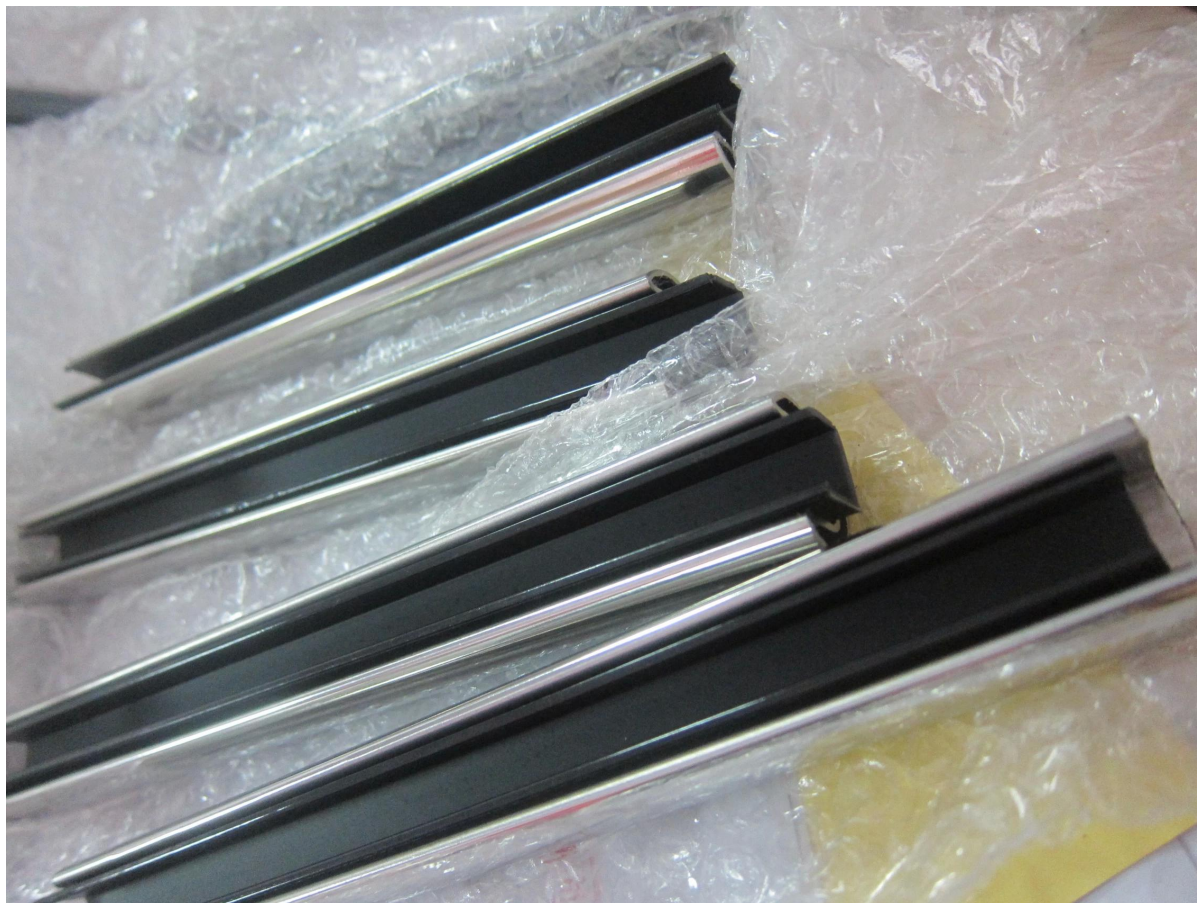

Ευχαριστώ για την επίσκεψή σας, σε κάθε ενδιαφερόμενο ή ανάγκες, παρακαλώ επικοινωνήστε μαζί μου ελεύθερα:

Joey Lan

Shenzhen Launch Co., Ltd

www.launch-china.com www.chinabalustrade.com

Email: sales02@launch-china.cn.

Skype: λανσάρισμα-02. Γραφείο: 86-755-86037559.

Πρόσθεσε: B5-003, 5 / F-Block 3, Yilida Building, No.1092 Nanshan Road, Nanshan District, Shenzhen, Κίνα. Ταχυδρομικός κώδικας 518.054.