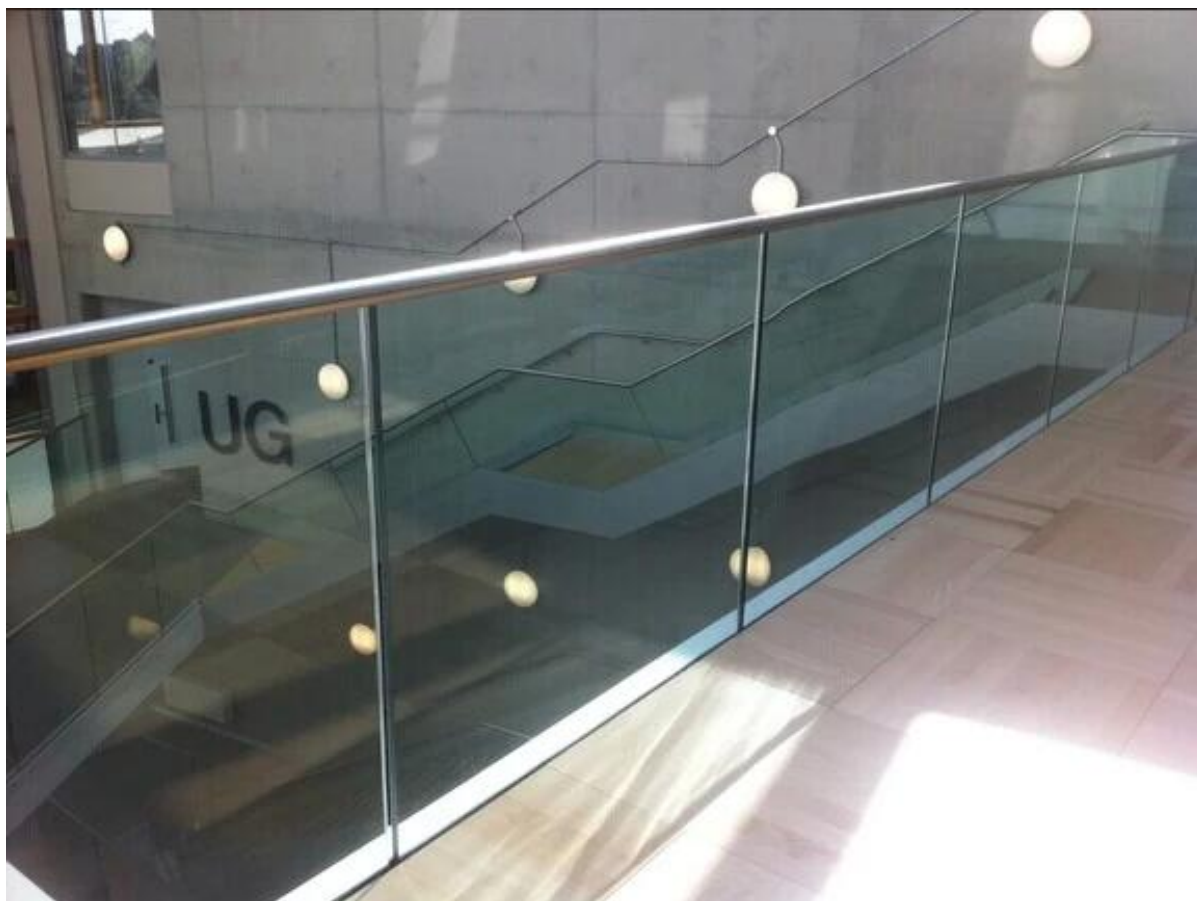

γυαλί υλικού κιγκλίδωμα από ανοξείδωτο χάλυβα κορυφή handrail

υλικό: Από ανοξείδωτο χάλυβα 316 / 316L

φινίρισμα: σατέν ή mirror γυαλισμένο

διάσταση: **πλατεία ράγα**: 25 * 20 χιλιοστά, αυλάκι 14 * 14 χιλιοστά, 5,8 μέντερ ανά μήκος

σιδηροδρομικές εξαρτήματα: τετράγωνο βύσμα 180 μοιρών, 90 μοιρών υποδοχή,

τοίχο με τις σιδηροδρομικές κοψυνδετήρα, καπάκι τέλος

square top rail

στρογγυλή κορυφή κουπαστή

διάσταση: dia 25,4 χιλιοστά, αυλάκι 14 * 14 χιλιοστά, ρε 5,8
μέτρομετρητή r