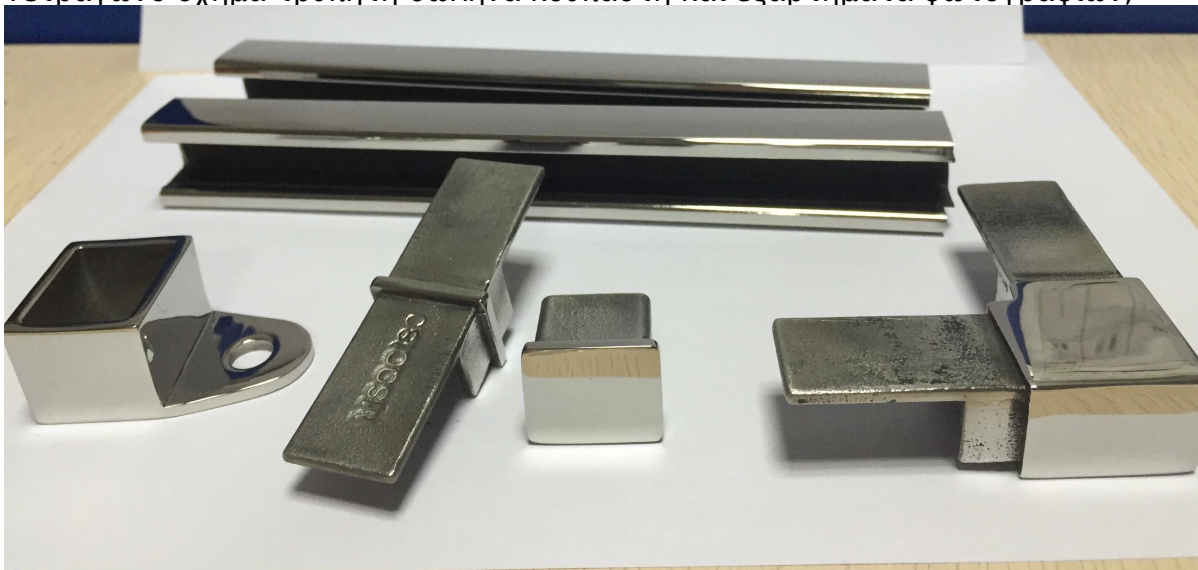

ποτήρι κιγκλίδωμα από ανοξείδωτο ατσάλι 316L τρυπητή σωλήνα μίνι ράγα
κουπαστή

1. ανοξείδωτο ατσάλι 316L τρυπητή περιγραφή σωλήνα κουπαστή.

1). Αυλακωμένο κανάλι κορυφή mini σιδηροτροχιάς για frameless ποτήρι κιγκλίδωμα. Κάνει κιγκλίδωμα σας πιο ασφαλή και κομψή.

4). Το μήκος του καναλιού μπορεί να σύμφωνα με το αίτημά σας, αν και για ευκολότερη μεταφορά, η μέγιστη διάρκεια είναι συνήθως 5,8εκ κάθε κομμάτι.

2. τετράγωνο σχήμα τρυπητή σωλήνα κουπαστή και εξαρτήματα:

Square slot handrail series

Τετράγωνο σχήμα τρυπητή σωλήνα κουπαστή και εξαρτήματα φωτογραφιών,

[3. από ανοξείδωτο χάλυβα 316L slotted έργο κουπαστή σωλήνα για την αναφορά σας:](#)

[4. ποτήρι κιγκλίδωμα από ανοξείδωτο ατσάλι 316L τρυπητή σωλήνα μίνι συσκευασία ράγα κουπαστή για την αναφορά σας:](#)