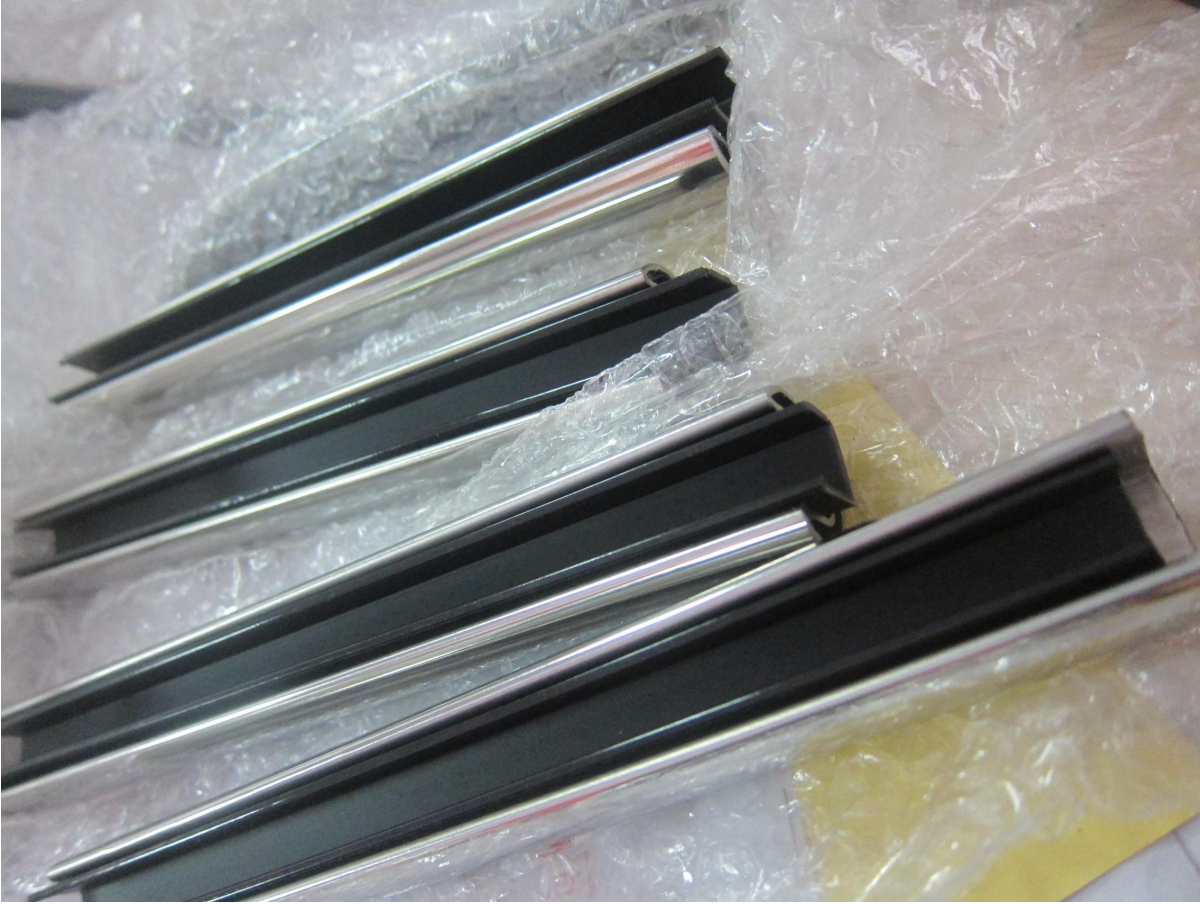

ποτήρι κιγκλίδωμα ανοξείδωτες ράγες κουπαστή σωλήνα κανάλι

1. ποτήρι κιγκλίδωμα ανοξείδωτες ράγες σωλήνα κανάλι περιγραφή κουπαστή,

Υλικό: ανοξείδωτο 304/316 / 316L

Φινίρισμα: Βουρτσισμένο ή γυαλισμένο καθρέφτη

2. τετράγωνο σχήμα ποτήρι κιγκλίδωμα ανοξείδωτες ράγες κανάλι κουπαστή σωλήνα και εξαρτήματα:

Square slot handrail series

Τετράγωνο σχήμα γυαλί κιγκλίδωμα ανοξείδωτες ράγες σωλήνα κανάλι κουπαστή και εξαρτήματα φωτογραφιών,

3. Στρογγυλό σχήμα ποτήρι κιγκλίδωμα ανοξείδωτες ράγες κανάλι κουπαστή σωλήνα και εξαρτήματα:

Round slot handrail series

Στρογγυλό σχήμα γυαλί κιγκλίδωμα ανοξείδωτες ράγες σωλήνα κανάλι κουπαστή και εξαρτήματα φωτογραφιών,