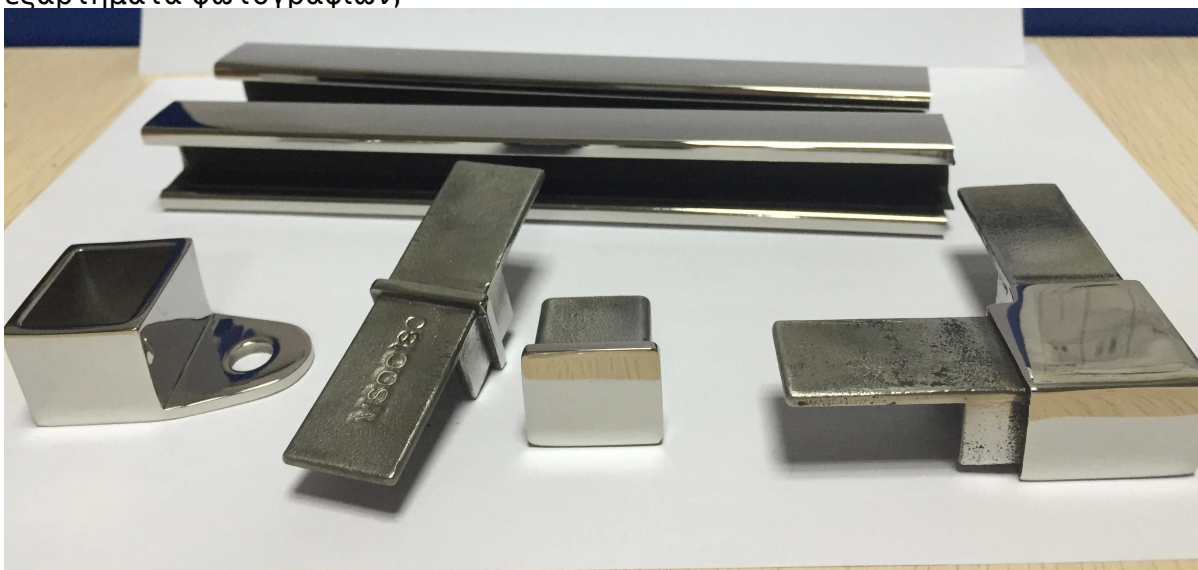

ποτήρι κιγκλίδωμα ανοξείδωτες ράγες κουπαστή σωλήνα κανάλι

1. ποτήρι κιγκλίδωμα ανοξείδωτες ράγες σωλήνα κανάλι περιγραφή κουπαστή,

Υλικό: ανοξείδωτο 304/316 / 316L

Φινίρισμα: Βουρτσισμένο ή γυαλισμένο καθρέφτη

Για πάχος του γυαλιού : 8-13.52mm πάχος

Διάσταση:

---- Στρογγυλό σχήμα, διάμετρος 25.4 χιλιοστά, αυλάκι 14 * 14 χιλιοστά,

---- Τετράγωνο σχήμα, 25 * 20 χιλιοστά, αυλάκι 14 * 14 χιλιοστά,

5,8 μέτρο ανά μήκος, ή ως ανά τεμάχιο απαίτηση σας σε τμήματα

2. τετράγωνο σχήμα ποτήρι κιγκλίδωμα ανοξείδωτες ράγες κανάλι κουπαστή σωλήνα και εξαρτήματα:

Square slot handrail series

Τετράγωνο σχήμα γυαλί κιγκλίδωμα ανοξείδωτες ράγες σωλήνα κανάλι κουπαστή και εξαρτήματα φωτογραφιών,

3. Στρογγυλό σχήμα ποτήρι κιγκλίδωμα ανοξείδωτες ράγες κανάλι κουπαστή σωλήνα και εξαρτήματα:

Round slot handrail series

Στρογγυλό σχήμα γυαλί κιγκλίδωμα ανοξείδωτες ράγες σωλήνα κανάλι κουπαστή και εξαρτήματα φωτογραφιών,