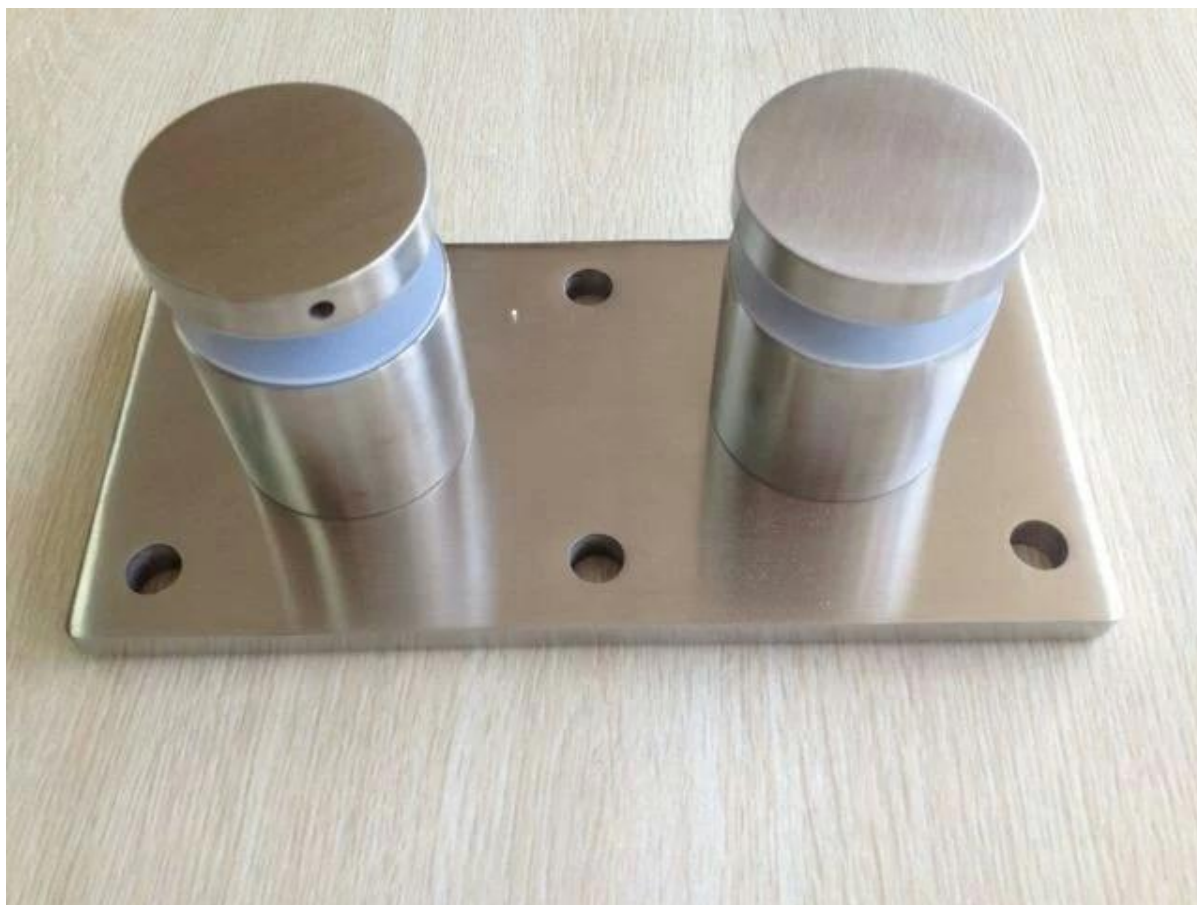

4. ανοξείδωτο χάλυβα αντιπαράθεση φωτογραφίες του έργου ποτήρι κικκλίδωμα: