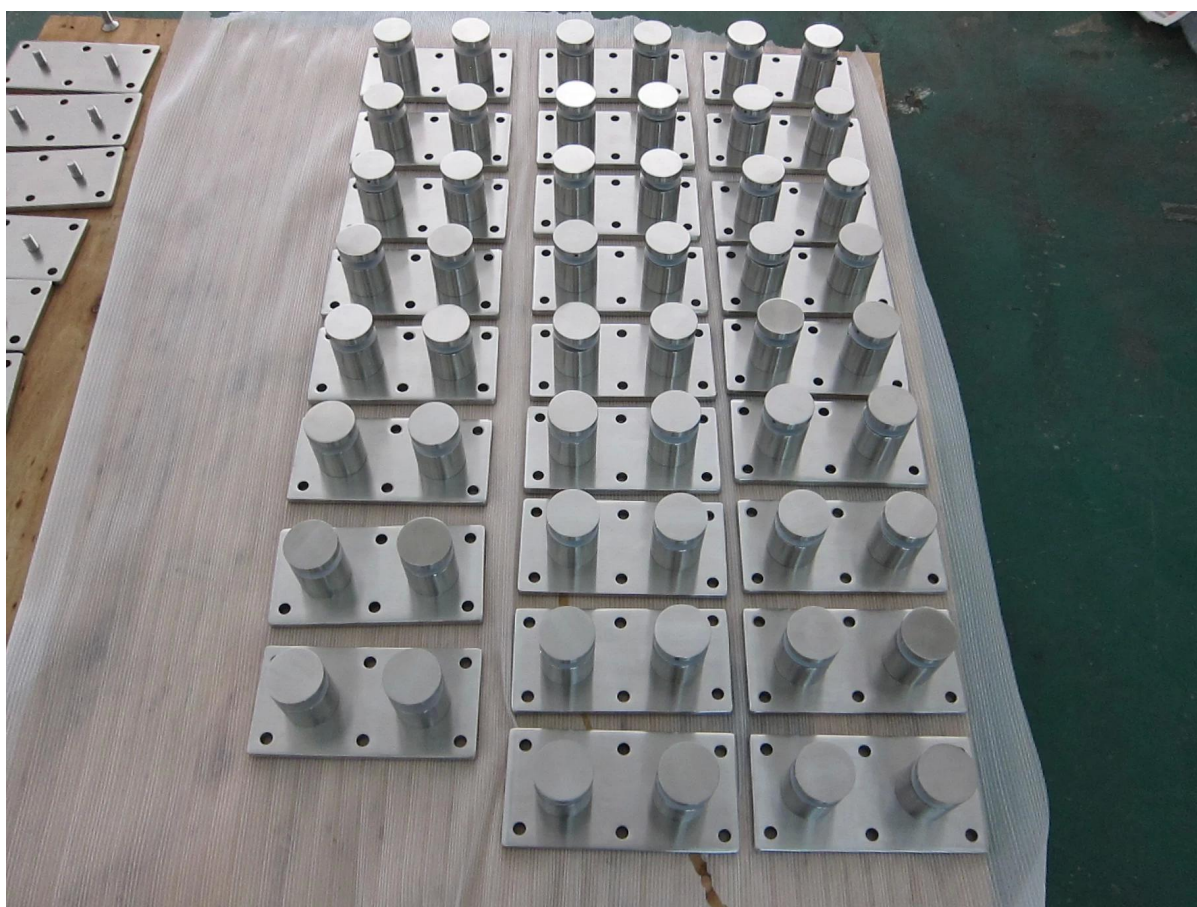

4. ανοξείδωτο χάλυβα αντιπαράθεση φωτογραφίες του έργου ποτήρι κικκλίδωμα: