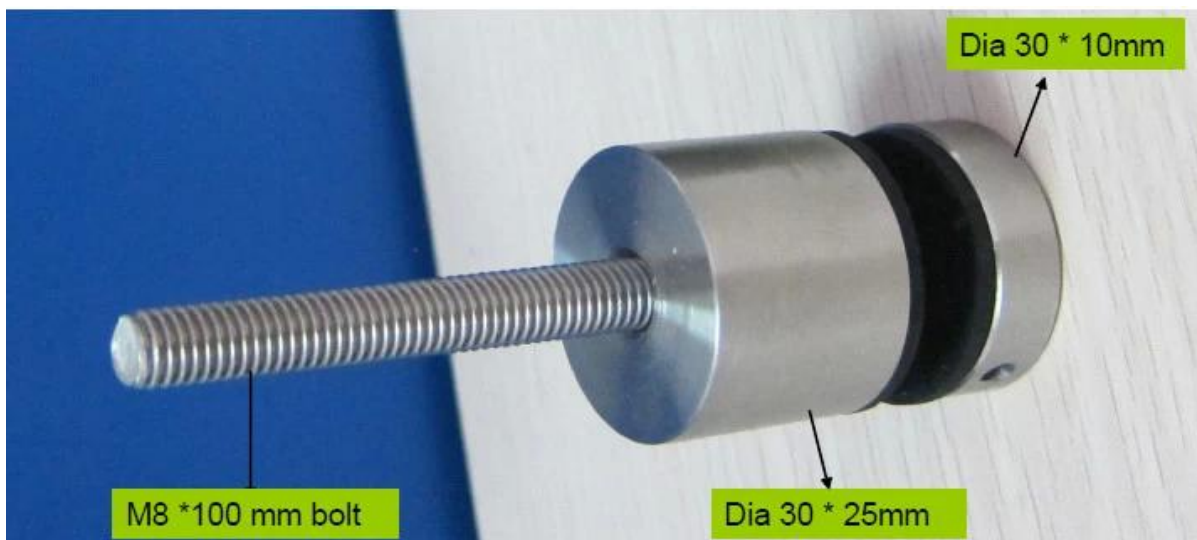

γυάλινη σκάλα μπαλκόνι σχεδιασμό κατάστρωμα από ανοξείδωτο χάλυβα γυαλί αντιπαράθεση

Όνομα προϊόντος	αντιπαράθεση
Στοιχείο αριθ .:	SF-30, SF-50, SF-50T
Υλικό:	Ανοξείδωτο χάλυβα 304/316
Φινίρισμα:	Πολωνικά (mirror) ή βούρτσα (σατινέ ή ματ)
Μέγεθος:	Διάμετρος διαθέσιμα: 20mm, 25mm και 30 χιλιοστά, 38 χιλιοστά, 40 χιλιοστά, 50 χιλιοστά ή 60 χιλιοστά ή 100 χιλιοστά Μήκος: custom made ή έθιμο προσαρμοσμένες M6 ή M8 ή M10 ή M12 σπείρωμα κοχλία
Γενική χρήση:	για να διορθώσετε το γυαλί στον τοίχο για σκάλες κιγκλίδωμα ή μπαλκόνι κιγκλίδωμα
Αξεσουάρ:	βίδες, ελαστικό δακτύλιο, το κλειδί σοκάκι

Ανοξείδωτο χάλυβα αντιπαράθεση Μοντέλο Ar & amp? φωτογραφίες του έργου:

1. Διαμορφώστε το αριθ SF-30 αντιπαράθεση.

Από ανοξείδωτο χάλυβα 316 τύπου κοχλία αντιπαράθεση Lag.

2. Όχι Μοντέλο SF-50 αντιπαράθεση.