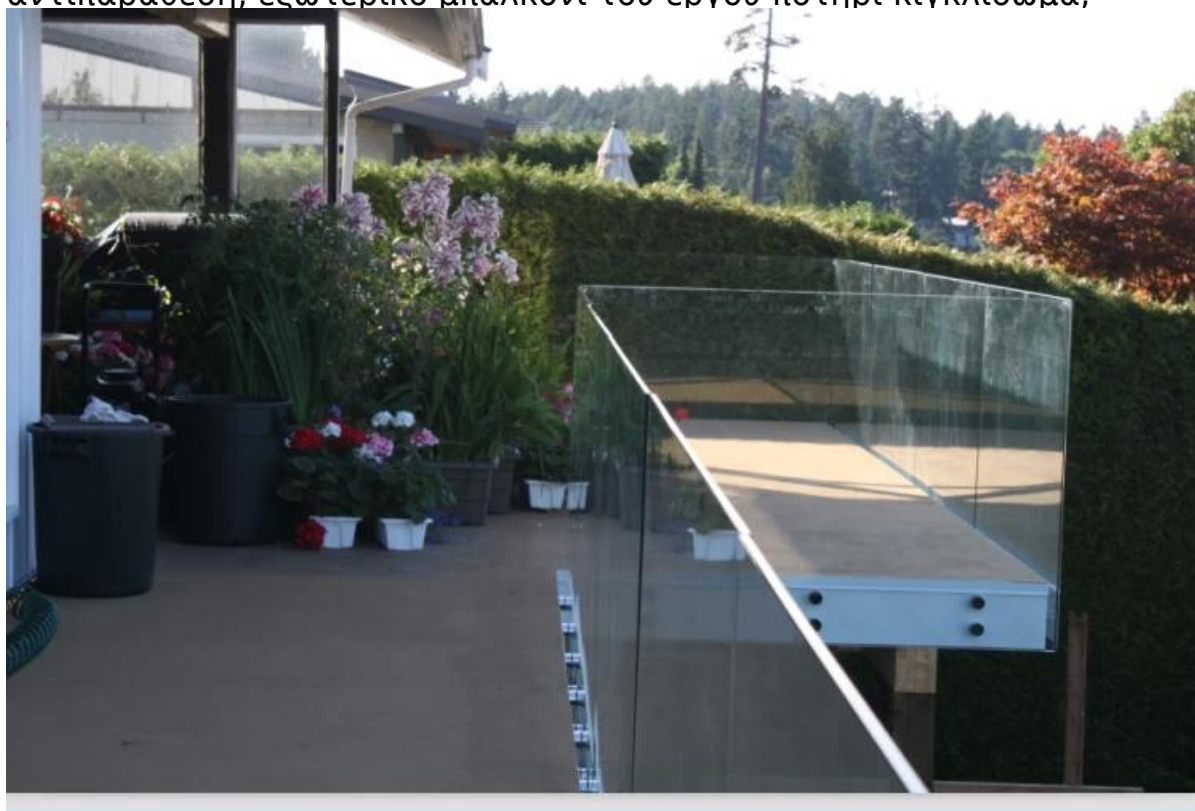

## Γυάλινες σκάλες από ανοξείδωτο χάλυβα 316 συμπαγές γυαλί αντιπαράθεση

### 1. σκάλες γυαλί από ανοξείδωτο χάλυβα 316 στερεά περιγραφή γυαλί αντιπαράθεση:

- Υλικό: Ανοξείδωτο χάλυβα 304/316
- Φινίρισμα: Σατέν ή καθρέφτη γυαλισμένο
- Για γυαλί πάχους: 6-19mm πάχος
- Στερεός, υψηλής ποιότητας, rubber φλάντζα περιλαμβάνονται
- Προσαρμοσμένο μέγεθος διαθέσιμο.
- **Μοντέλο No.SF-50:** 50 \* 12 χιλιοστά καπάκι, 50 \* 30 χιλιοστά σώμα, M12 \* 120 μπουλόνι, τοποθετήστε σε σκυρόδεμα / M12 \* 72 μπουλόνι, τοποθετήστε στο ξύλο.

### 2. σκάλες γυαλί από ανοξείδωτο χάλυβα 316 συμπαγές γυαλί αντιπαράθεση φωτογραφία.

### 3. σκάλες γυαλί από ανοξείδωτο χάλυβα 316 στερεά έργο γυαλί αντιπαράθεση:

Μοντέλο νυαλί Νο. SF-50 σκάλες από ανοξείδωτο γάλυβα 316 συμπαγές γυαλί αντιπαράθεση, εξωτερικό μπαλκόνι του έργου ποτήρι κινγκλίδωμα,