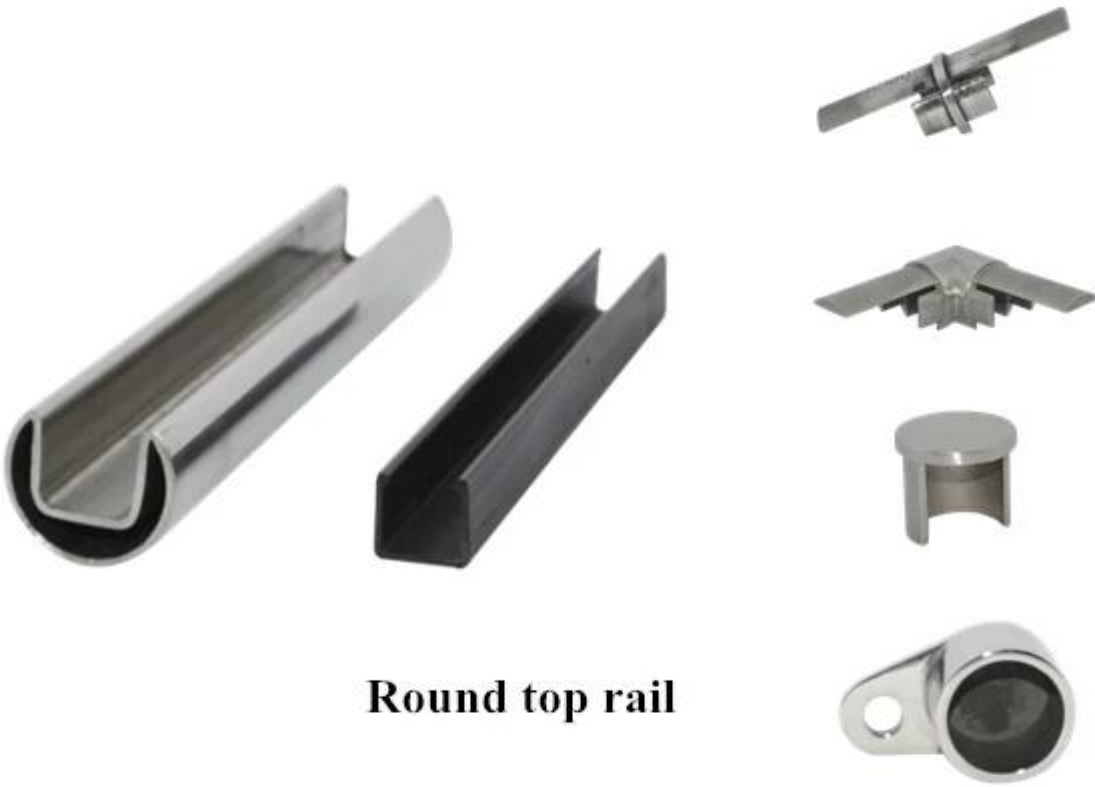

Round top rail