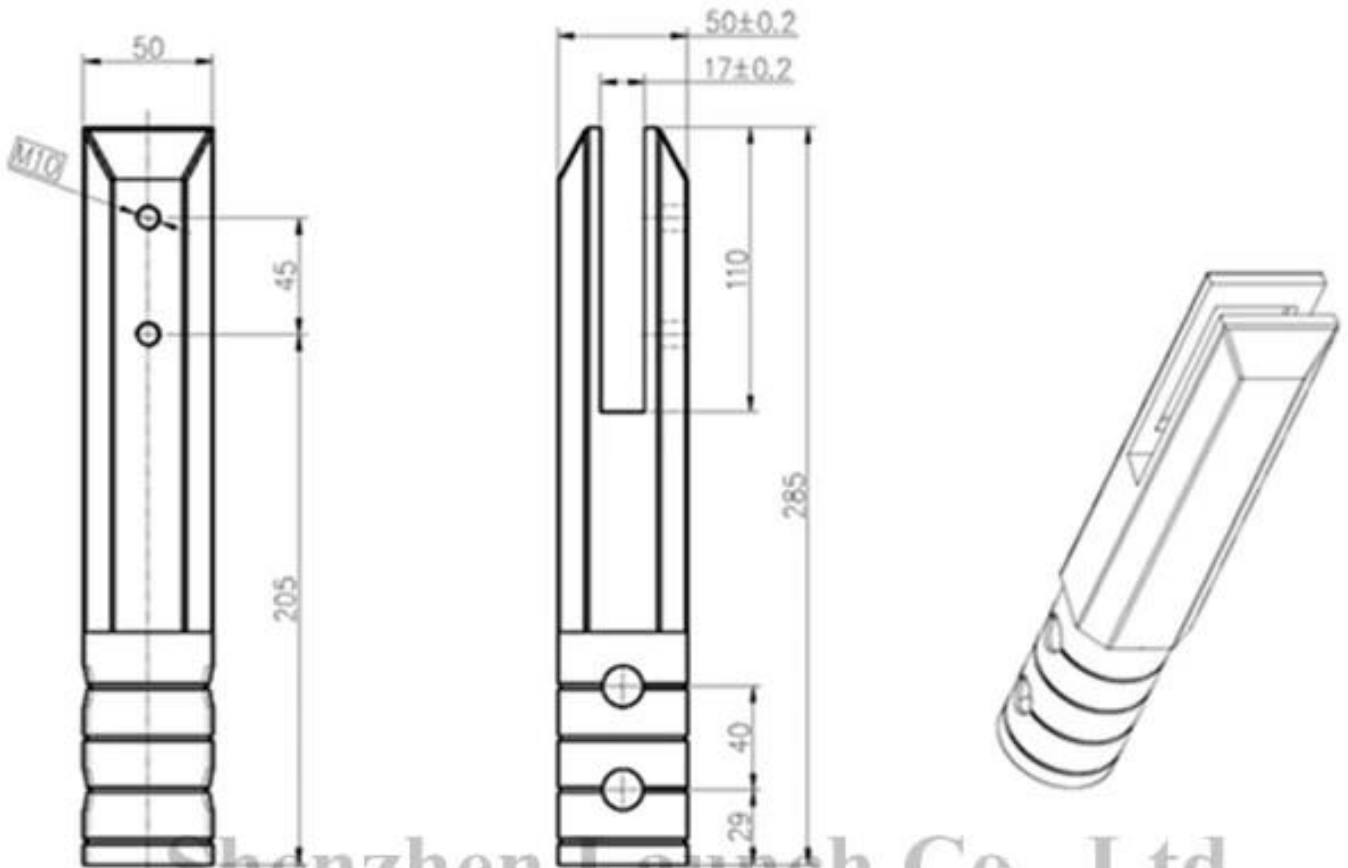

Ανοξειδωτος ατσάλι διπλός 2205 υλικό στο έδαφος πυρήνα τρυπάνι τετράγωνο γυάλινο καπάκι για φράχτη γυάλινη πισίνα χωρίς πλαίσιο .

Προδιαγραφές για γείωση τύπου γυψοσανίδας πυρήνα-

- Αριθμός μοντέλου SCM
- Υλικό: duplex 2205
- Φινίρισμα: γυαλισμένο ή βουρτσισμένο
- Πάχος γυαλιού: 8mm 10mm 12mm 13.52mm
- Συνολικό ύψος 285mm
- Με δακτύλιο κάλυψης
- Κατασκευάζεται με χύτευση ακριβείας
- 2 τεμ. Γυάλινο δοχείο για στήριξη 1 γυάλινο πλαίσιο με πλάτος 1200 mm

Φωτογραφίες του SCM στο έδαφος πυρήνα τρυπάνι τετράγωνο γυαλί καρφί-

KEBIL 科比奥®

KEBIL 科比奥®

Σχέδιο για το γείσο πυρήνα τρυπάνι τετράγωνο γυάλινο καπάκι για φράχτη γυάλινη πίσινα χωρίς πλαίσιο -

Project mm

Shenzhen Launch Co., Ltd

Stainless steel spring loaded hinges

-Made of SS 316

- For use of 8-12.76mm glass

Maximum door leaf weight : 30 kg /pair

Maximum door leaf width : 900mm

Spring can be adjusted for closing speed control .

Part # G-G

Maximum door leaf weight : 30 kg /pair

Maximum door leaf width : 900mm

Spring loaded hinges

Glass latches with plastic cover

MODEL # GL-180

MODEL # GL-90

MODEL # GL-W

MODEL # GL-R