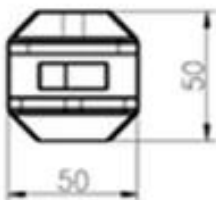

深圳市朗施商贸有限公司 SHENZHEN LAUNCH CO., LTD.		表面处理
设计	裴佳辉	材料
校对		未
工艺		线性公差
审核		角度公差
批准		
	图号:SCM	
	名称:Spigot	
	版次	
	V001	

数量共页第页

Παραγωγή & συσκευασία για γείσο πυρήνα τρυπάνι τετράγωνο γυάλινο καπάκι για φράχτη χωρίς γυφτοσανίδα γυάλινη πίσινα -