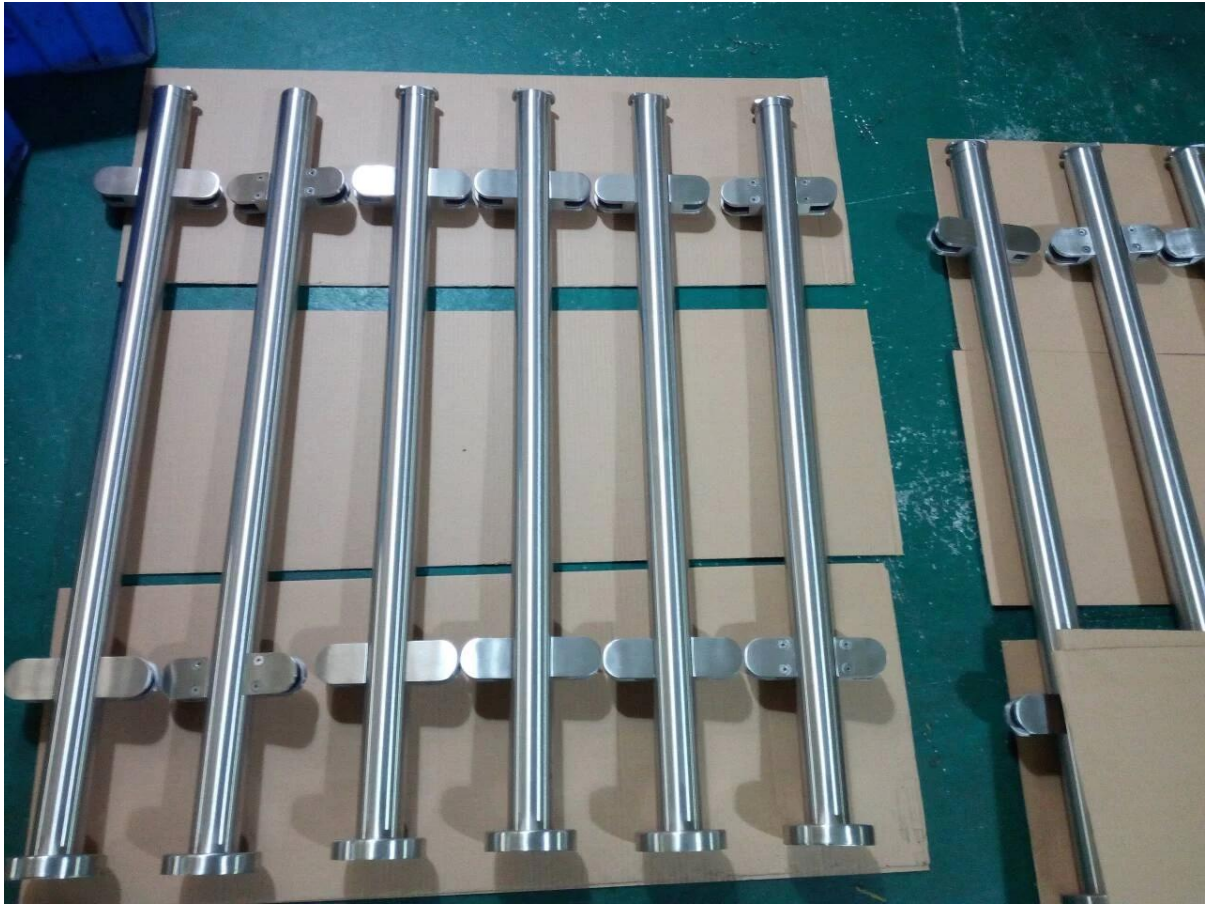

Εσωτερική σκάλα 2 ιντσών από γυαλί από ανοξείδωτο χάλυβα.

1. Λεπτομέρειες για το Εσωτερική σκάλα 2 ιντσών από γυαλί από ανοξείδωτο χάλυβα

- 304 ή 316 υλικό ανοξείδωτου χάλυβα
- βουρτσισμένο ή γυαλισμένο
- Στήλη γύρου σωλήνα 2 ιντσών (50,8 mm)
- Πάνελ γυαλιού πάχους 10-12 χιλιοστών
- 900-1100 χιλιοστά ύψος ή απαιτούμενο ύψος
- με προεξέχοντες οπές, σφιγκτήρες γυάλινων κιγκλιδωμάτων

2. Φωτογραφίες για εσωτερική σκάλα 2 ιντσών από γυαλί από ανοξείδωτο χάλυβα

End post

Μεσαία θέση

**KEBIL** 科比奧®

Γωνιακή θέση

**KEBIL** 科比奧®

3. Συσκευασία φωτογραφιών για εσωτερική σκάλα 2 ιντσών από γυαλί από ανοξείδωτο χάλυβα