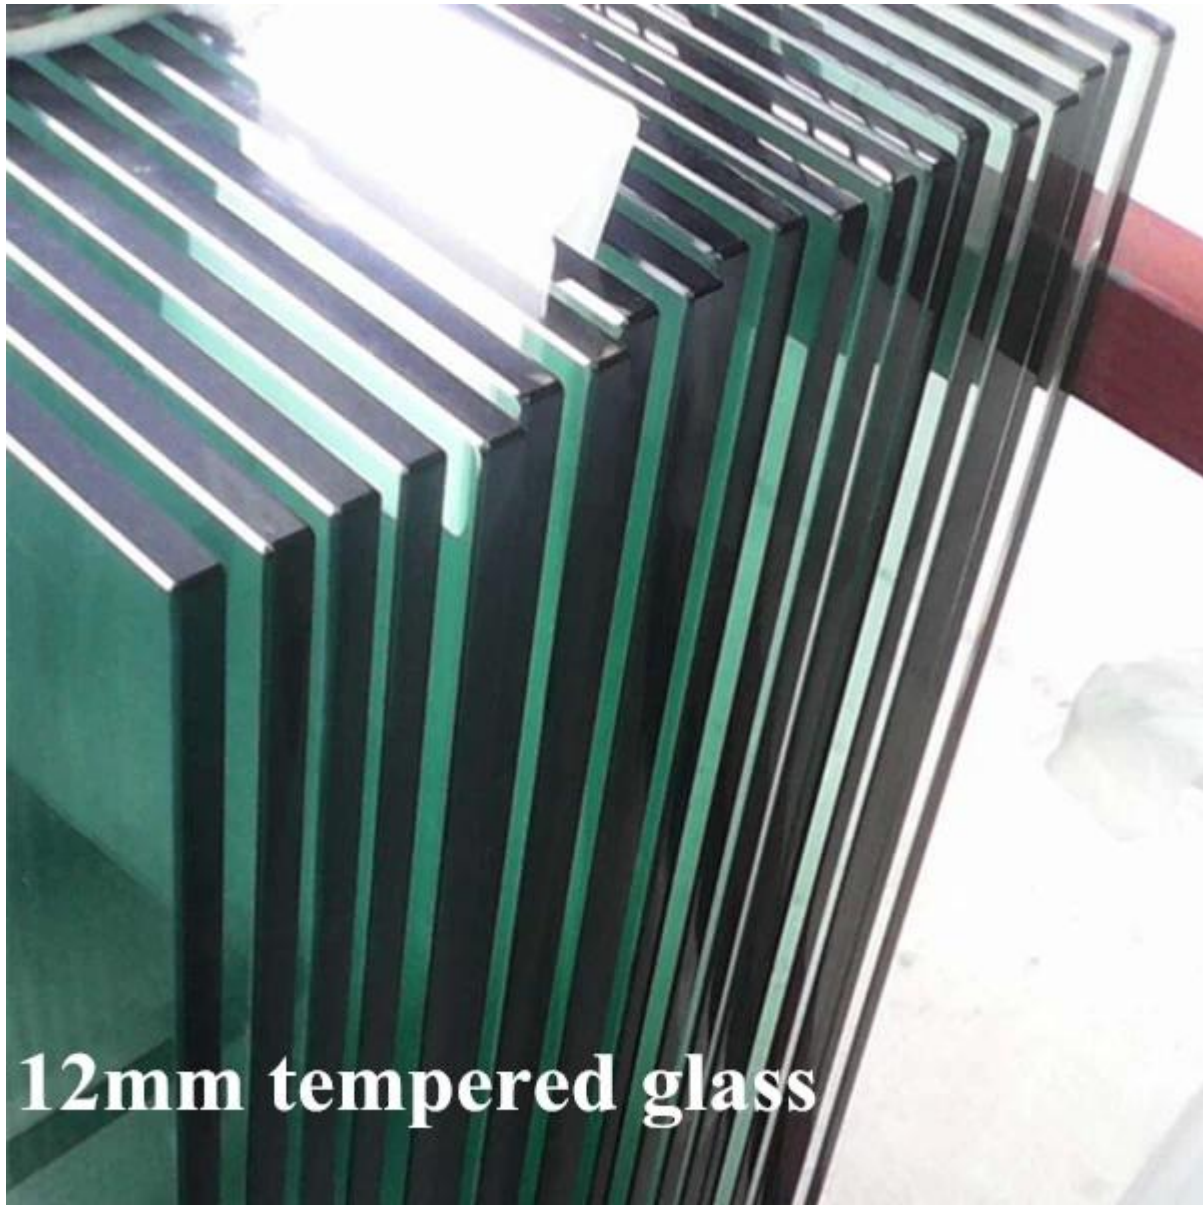

εσωτερική σκάλα frameless γυαλί αντιπαράθεση
κιγκλίδωμα