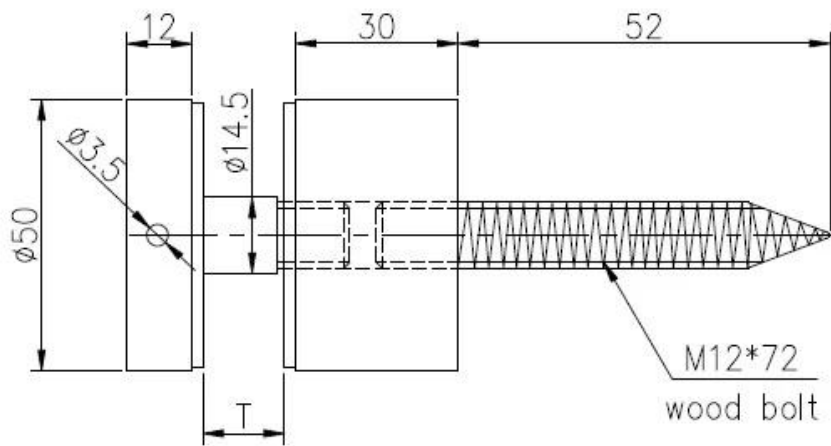

Διακόσμησης σπιτιού σαφείς απόψεις εσωτερική σκάλα frameless γυαλί αντιπαράθεση κιγκλίδωμα [μπουλόني αντιπαράθεση ανοξείδωτο χάλυβα](#)

- 316 από ανοξείδωτο χάλυβα
- βουρτσισμένο φινίρισμα, εύκολο στη συντήρηση
- 50 χιλιοστά διάμετρος, 50 * 12 χιλιοστά καπάκι, 50 * 30 χιλιοστά σώμα, M12 * 120 μπουλόني σκυροδέματος mount

διαστάσεις για μπουλόνι αδιέξοδο

έχουμε επίσης μπουλόνι tandoff με το ξύλο mount βίδα

timber decking standoff TSF-50

διαστάσεις για μπουλόνι αντιπαράθεση βίδα ξύλο

深圳市朗馳商賈有限公司 SHENZHEN LAUNCH CO., LTD.				Surface treatment		Proport:
Design	Jacky	Drawing NO: SF-68		Material		1:1
Check		Name: Standoff		No note of entity size tolerance		
Craft				Linear tolerance	X	±0.1
Audit					XX	±0.1
Approve				Angle tolerance	XXX	±0.1
Quantity	Total	Page			X	±1°
					XX	±0.5°
				Revision:		
				V001		

10-12mm σαφές γυαλί

εσωτερική σκάλα frameless γυαλί αντιπαράθεση
κιγκλίδωμα

Μη διστάσετε να [στείλτε μας το ερώτημά](#) για να πάρετε ένα απόσπασμα!

Celia

Shenzhen Launch Co., Ltd

Νέος Πρόσθεσε: B5-003, 5 / F-Block 3, Yilida Building, No. 1092 Nanshan Road, Nanshan District, Shenzhen, Κίνα, τον ταχυδρομικό κώδικα 518054