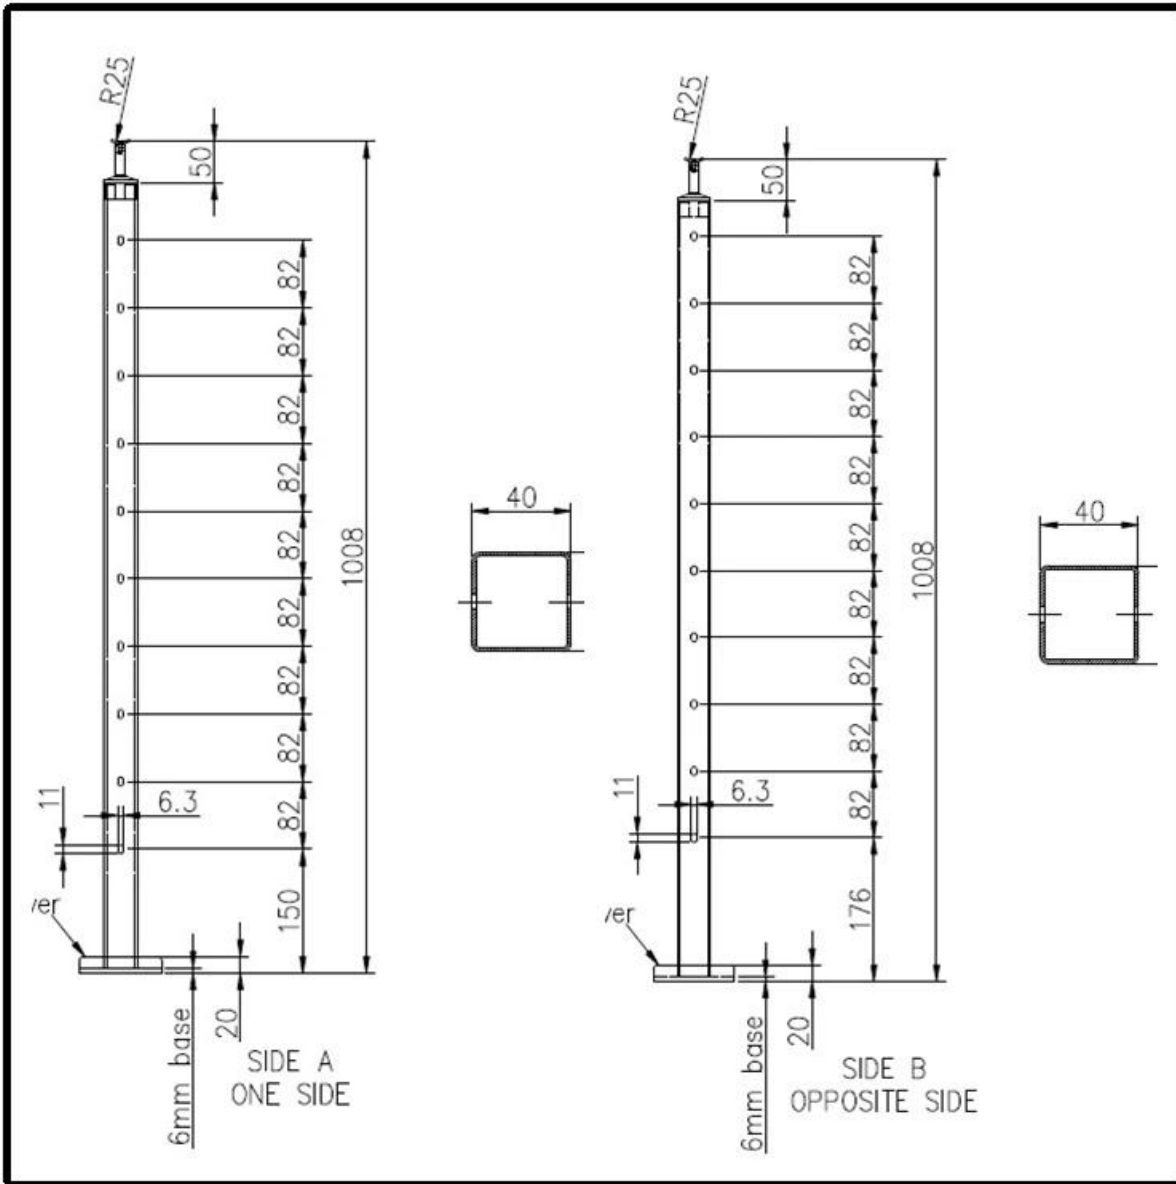

Υλικό	304/316 από ανοξείδωτο χάλυβα
Φινίρισμα	σατέν, καθρέφτης, μαύρο
Καλύμματα κιγκλιδωμάτων	40 / 50mm square
Κουπαστή	40 / 50mm, 50 * 25mm
διάμετρο καλωδίου	4mm, 5mm
εξαρτήματα εντατήρα καλωδίων	T803, 804

KEBIL 科比奧®

ΣΥΝΔΕΣΜΟΙ ΚΑΛΩΔΙΩΝ -

Cable tensioner, model # T803

Model #	T803
Material	Stainless steel 304/316
Finish	Satin / mirror
For cable diameter	4mm , 5mm
1 pair	2 pcs , 1 pcs with normal thread; the other pc with reverse thread

Cable tensioner, model # T804
For 4-6mm diameter cables

2). αναφοράς Σκάλα καλωδίων οδηγός τοποθέτησης οδηγών -