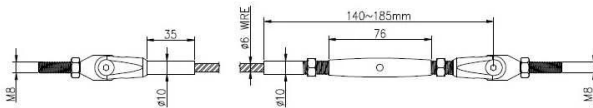

Υλικό	304/316 από ανοξείδωτο χάλυβα
Φινίρισμα	σατέν, καθρέφτης, μαύρο
Καλύμματα κιγκλιδωμάτων	40 / 50mm square
Κουπαστή	40 / 50mm, 50 * 25mm
διάμετρο καλωδίου	4mm, 5mm
εξαρτήματα εντατήρα καλωδίων	T803, 804

KEBIL 科比奧®

ΣΥΝΔΕΣΜΟΙ ΚΑΛΩΔΙΩΝ -

Cable tensioner, model # T803

Model #	T803
Material	Stainless steel 304/316
Finish	Satin / mirror
For cable diameter	4mm , 5mm
1 pair	2 pcs , 1 pcs with normal thread; the other pc with reverse thread

Cable tensioner, model # T804
For 4-6mm diameter cables

2). αναφοράς Σκάλα καλωδίων οδηγός τοποθέτησης οδηγών -