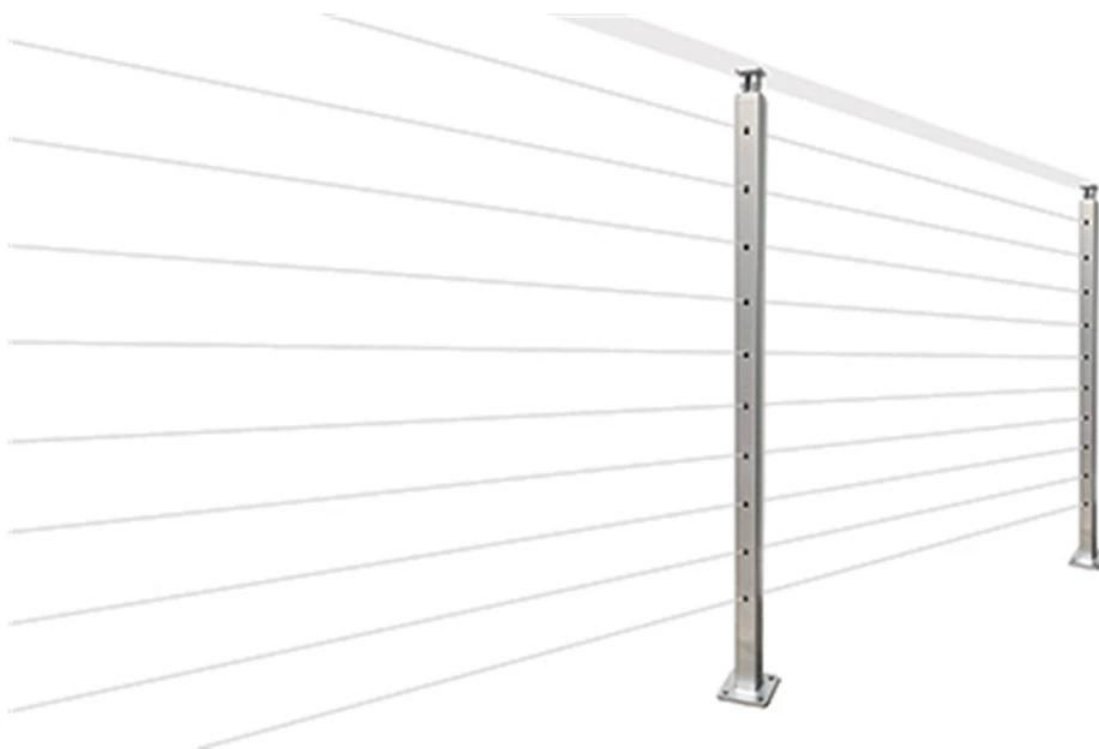

Διακοσμητικά κιγκλιδώματα εσωτερικού χώρου **σκάλα σχεδίασης καλωδίων σκάλας** ποιοτική εμφάνιση και εύκολη κάγκελα DIY με λεπτομερείς οδηγούς εγκατάστασης.

1). Στοιχεία σχεδίασης κιγκλιδωμάτων σκαλοπατιών -

Υλικό	304/316 από ανοξείδωτο χάλυβα
Φινίρισμα	σατέν, καθρέφτης, μαύρο
Καλύμματα κιγκλιδωμάτων	40 / 50mm square
Κουπαστή	40 / 50mm, 50 * 25mm
διάμετρο καλωδίου	4mm, 5mm
εξαρτήματα εντατήρα καλωδίων	T803, 804

KEBIL 科比奧®

ΣΥΝΔΕΣΜΟΙ ΚΑΛΩΔΙΩΝ -

Cable tensioner, model # T803

Model #	T803
Material	Stainless steel 304/316
Finish	Satin / mirror
For cable diameter	4mm , 5mm
1 pair	2 pcs , 1 pcs with normal thread; the other pc with reverse thread

Cable tensioner, model # T804
For 4-6mm diameter cables

2). αναφοράς Σκάλα καλωδίων οδηγός τοποθέτησης οδηγών -